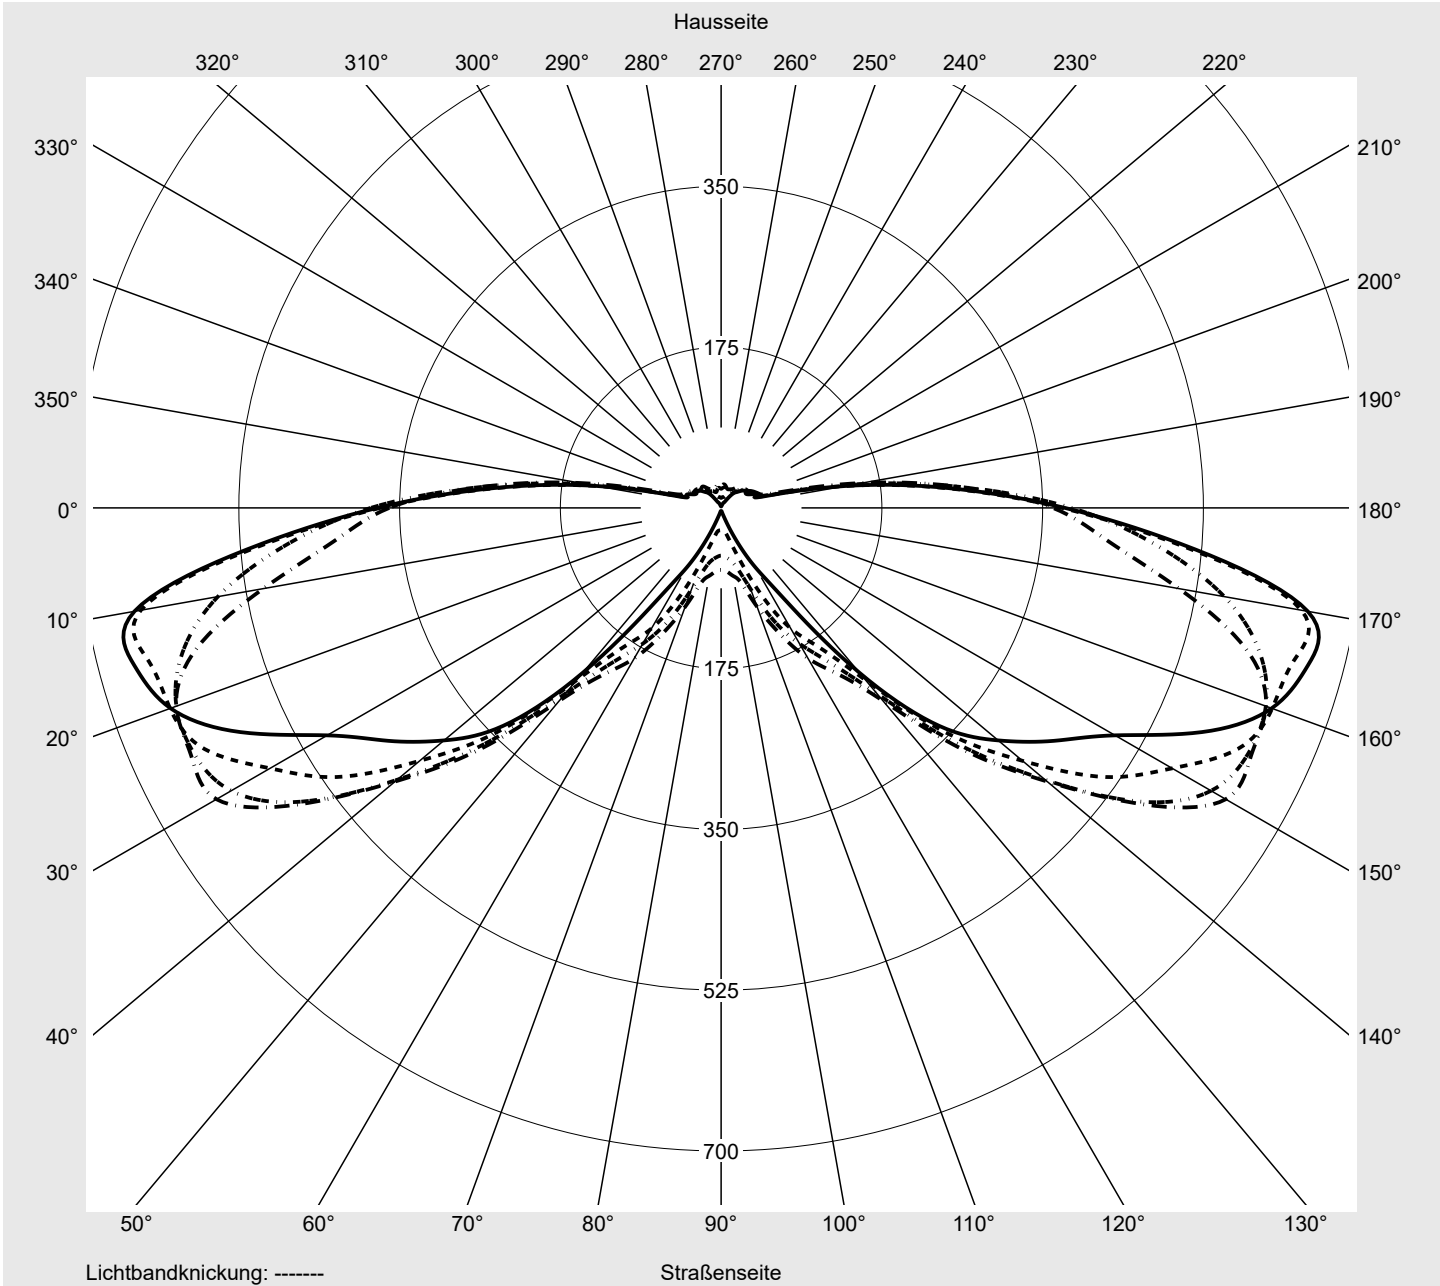

Lichttechnischer Prüfbefund

Familie
Streetlight 11 micro LED

Bestell-Nr.: 5XC1M51F08DE
EAN: 4058352557655

LP-Nummer
59453_10

Ausführung	Mastansatz- / Mastaufsatzmontage
Optik	asymmetrisch, extrem breit strahlend (ST1.0a)
Abdeckung	klar, PMMA
Bestückung	LED 3000 K CRI ≥ 70
Betriebsgerät	EVG SITECO iQ
Bemessungswerte	Nettolichtstrom = 3580 lm Systemleistung = 25.6 W Lichtausbeute = 139.8 lm/W

Leuchtenbetriebswirkungsgrade

Eta	100.0%
Eta 0° - 90°	100.0%
Eta 90° - 180°	0.0%

Lichtstärkeklasse nach EN13201-2

Klasse:	G1
Imax 70°	645.0
Imax 80°	167.3
Imax 90°	0.0
Imax >90°	0.0
Imax >95°	0.0

Messbedingungen

DIN EN 13032 und DIN 5032

Lichttechnischer Prüfbefund

Familie Streetlight 11 micro LED	Bestell-Nr.: 5XC1M51F08DE EAN: 4058352557655	LP-Nummer 59453_10
--	---	------------------------------

Kegelmantelkurven in cd/klm **KMK 72,5°** **KMK 70°** **KMK 67,5°** **KMK 65°** **siteco**