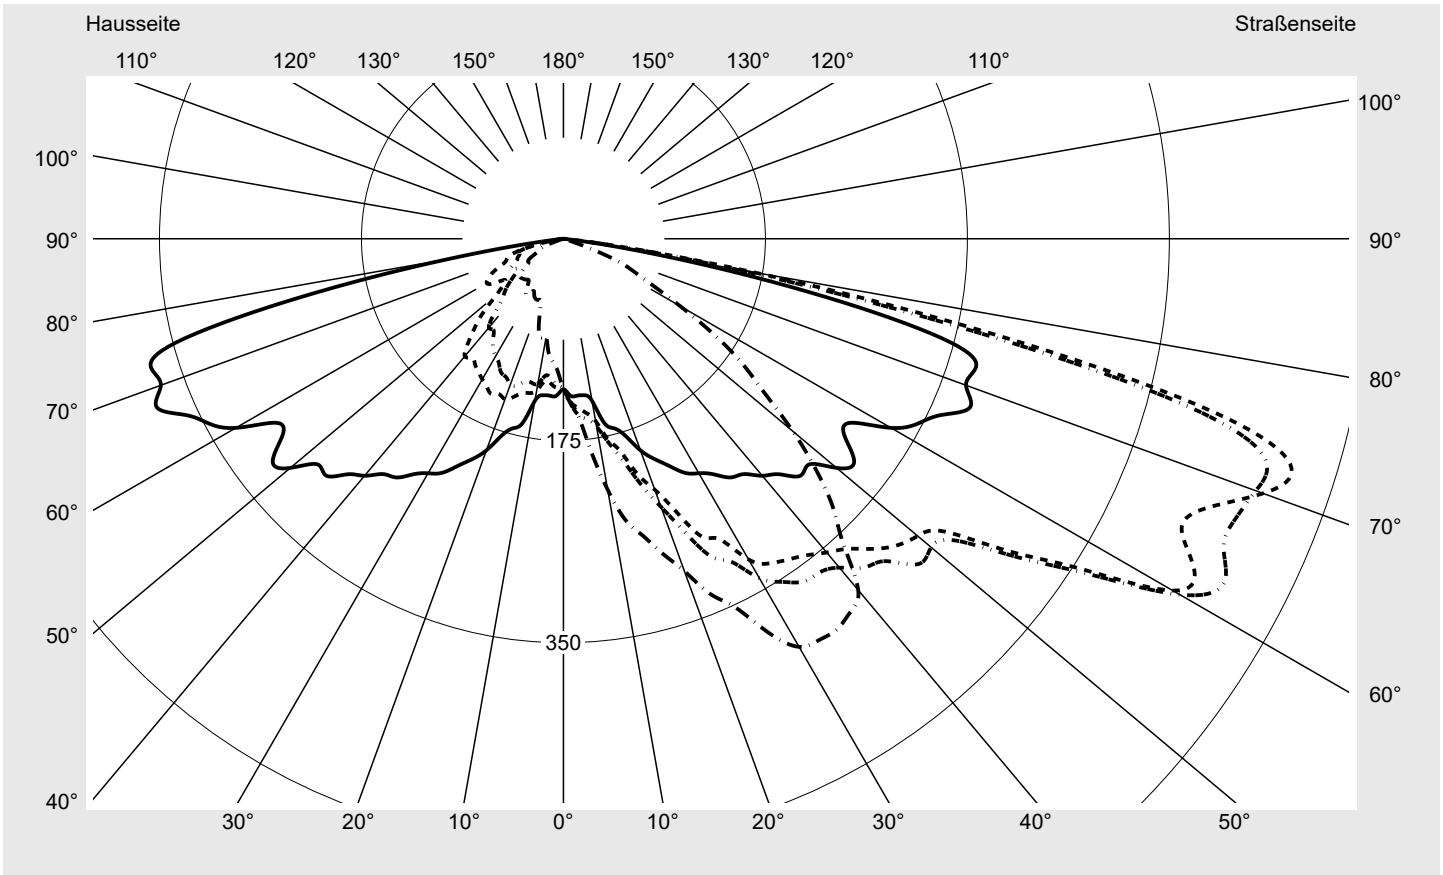

Lichttechnischer Prüfbefund

Familie
Streetlight 11 micro LED

Bestell-Nr.: 5XC1M51F08DE
EAN: 4058352557655

LP-Nummer
59453_10

Ausführung	Mastansatz- / Mastaufsatzmontage
Optik	asymmetrisch, extrem breit strahlend (ST1.0a)
Abdeckung	klar, PMMA
Bestückung	LED 3000 K CRI ≥ 70
Betriebsgerät	EVG SITECO iQ
Bemessungswerte	Nettolichtstrom = 3580 lm Systemleistung = 25.6 W Lichtausbeute = 139.8 lm/W

Seriendokumentation
27.09.2023

siteco

Lichtstärke in cd/klm

C180-0

C195-15

C200-20

C270-90

Imax: 661 cd/klm

Leuchtenbetriebswirkungsgrade

Eta	100.0%
Eta 0° - 90°	100.0%
Eta 90° - 180°	0.0%

Lichtstärkeklasse nach EN13201-2

Klasse:	G1
Imax 70°	645.0
Imax 80°	167.3
Imax 90°	0.0
Imax >90°	0.0
Imax >95°	0.0

Messbedingungen

DIN EN 13032 und DIN 5032

Lichttechnischer Prüfbefund

Familie Streetlight 11 micro LED	Bestell-Nr.: 5XC1M51F08DE EAN: 4058352557655	LP-Nummer 59453_10
--	---	------------------------------

Kegelmantelkurven in cd/klm **KMK 72,5°** **KMK 70°** **KMK 67,5°** **KMK 65°** **siteco**