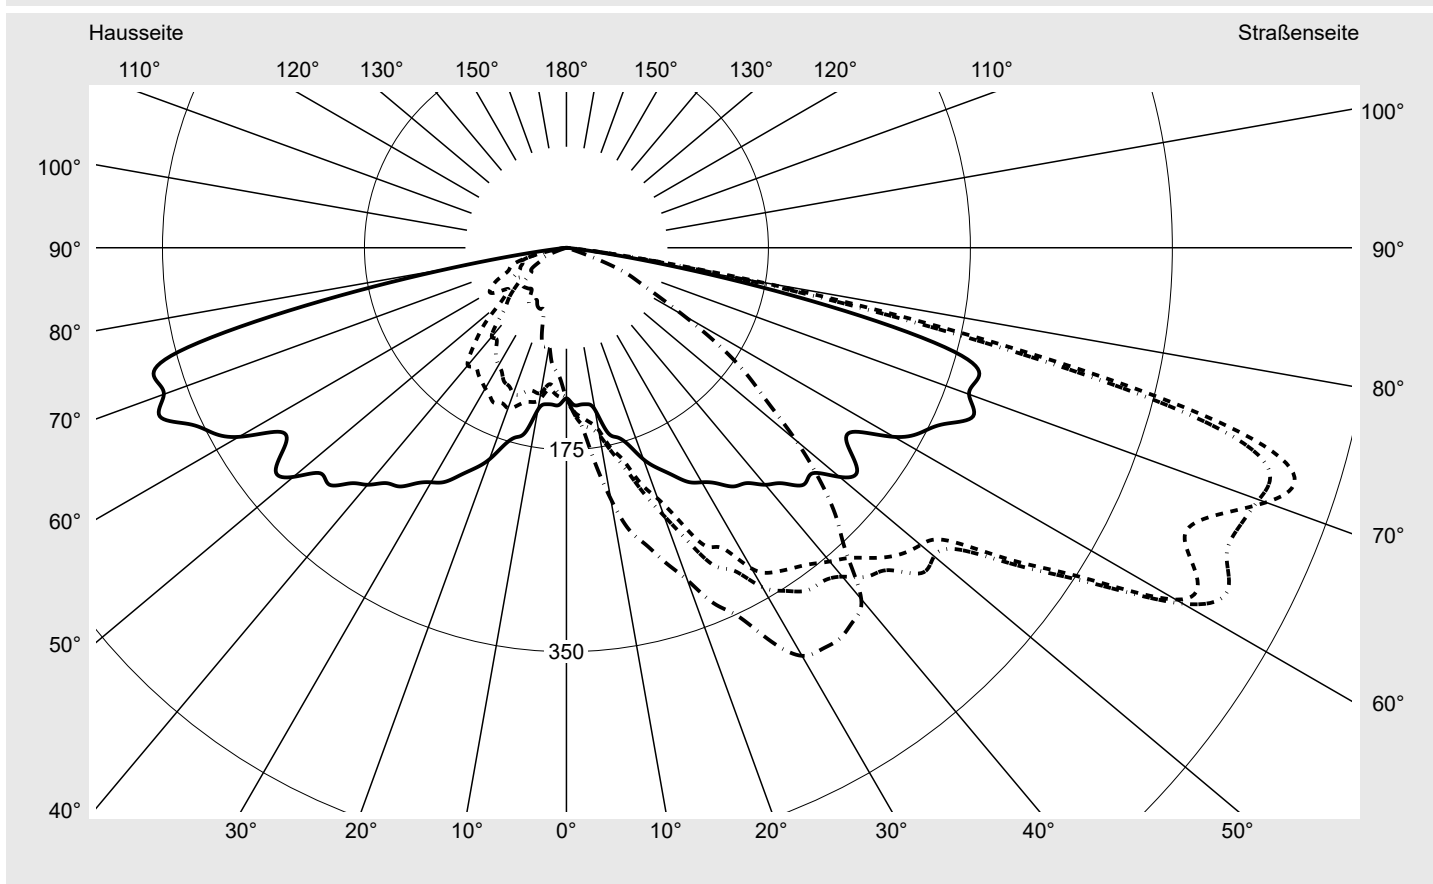

Lichttechnischer Prüfbefund

Familie
Streetlight 11 micro LED

Bestell-Nr.: 5XC1M51Y08DE
EAN: 4058352917091

LP-Nummer
59453_36

Ausführung	Mastansatz- / Mastaufsatzmontage, Smart Interface oben/unten
Optik	asymmetrisch, extrem breit strahlend (ST1.0a)
Abdeckung	klar, PMMA
Bestückung	LED 3000 K CRI ≥ 70
Betriebsgerät	EVG SITECO iQ - Smart Interface
Bemessungswerte	Nettolichtstrom = 3580 lm Systemleistung = 25.4 W Lichtausbeute = 140.9 lm/W

Seriendokumentation
27.09.2023

siteco

Lichtstärke in cd/klm

C180-0

C195-15

C200-20

C270-90

Imax: 661 cd/klm

Leuchtenbetriebswirkungsgrade

Eta	100.0%
Eta 0° - 90°	100.0%
Eta 90° - 180°	0.0%

Lichtstärkeklasse nach EN13201-2

Klasse:	G1
Imax 70°	645.0
Imax 80°	167.3
Imax 90°	0.0
Imax >90°	0.0
Imax >95°	0.0

Messbedingungen

DIN EN 13032 und DIN 5032

Lichttechnischer Prüfbefund

Familie Streetlight 11 micro LED	Bestell-Nr.: 5XC1M51Y08DE EAN: 4058352917091	LP-Nummer 59453_36
--	---	------------------------------

Kegelmantelkurven in cd/klm **KMK 72,5°** **KMK 70°** **KMK 67,5°** **KMK 65°** **siteco**