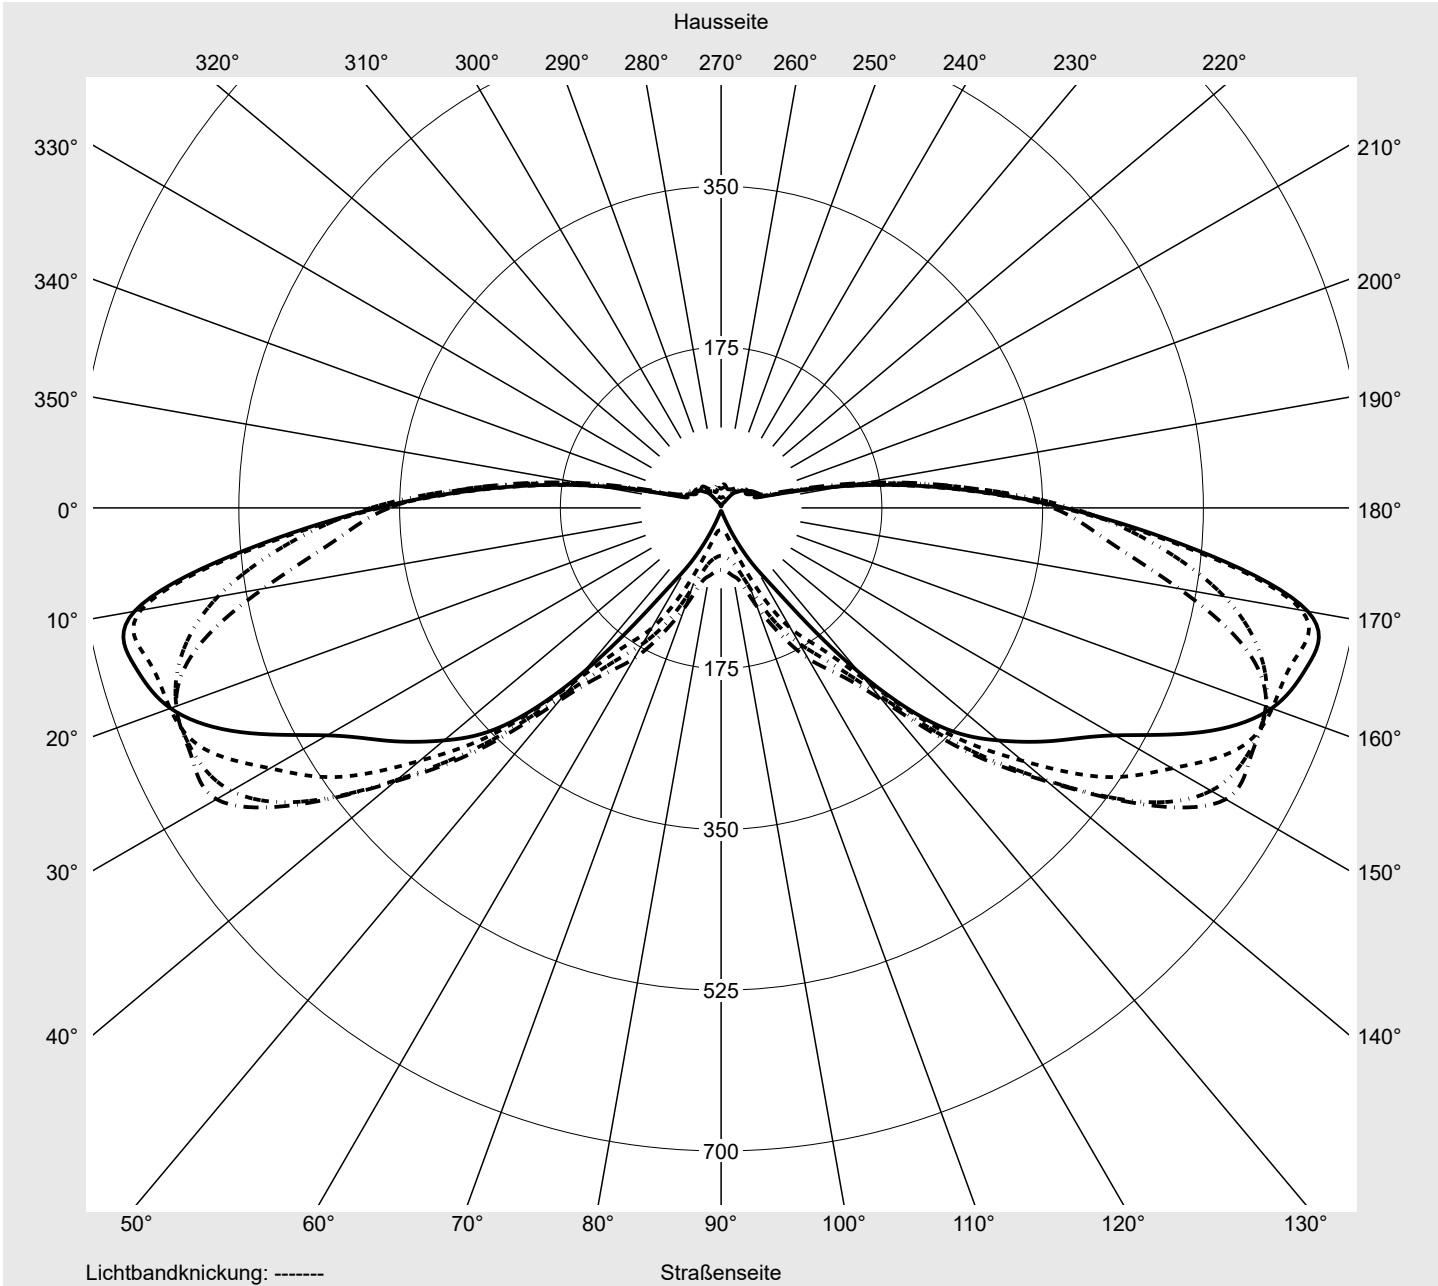

Lichttechnischer Prüfbefund

Familie
Streetlight 11 micro LED

Bestell-Nr.: 5XC1M51Y08DE
EAN: 4058352917091

LP-Nummer
59453_36

Ausführung	Mastansatz- / Mastaufsatzmontage, Smart Interface oben/unten
Optik	asymmetrisch, extrem breit strahlend (ST1.0a)
Abdeckung	klar, PMMA
Bestückung	LED 3000 K CRI ≥ 70
Betriebsgerät	EVG SITECO iQ - Smart Interface
Bemessungswerte	Nettolichtstrom = 3580 lm Systemleistung = 25.4 W Lichtausbeute = 140.9 lm/W

Leuchtenbetriebswirkungsgrade

Eta	100.0%
Eta 0° - 90°	100.0%
Eta 90° - 180°	0.0%

Lichtstärkeklasse nach EN13201-2

Klasse:	G1
Imax 70°	645.0
Imax 80°	167.3
Imax 90°	0.0
Imax >90°	0.0
Imax >95°	0.0

Messbedingungen

DIN EN 13032 und DIN 5032

Lichttechnischer Prüfbefund

Familie Streetlight 11 micro LED	Bestell-Nr.: 5XC1M51Y08DE EAN: 4058352917091	LP-Nummer 59453_36
--	---	------------------------------

Kegelmantelkurven in cd/klm **KMK 72,5°** **KMK 70°** **KMK 67,5°** **KMK 65°** **siteco**