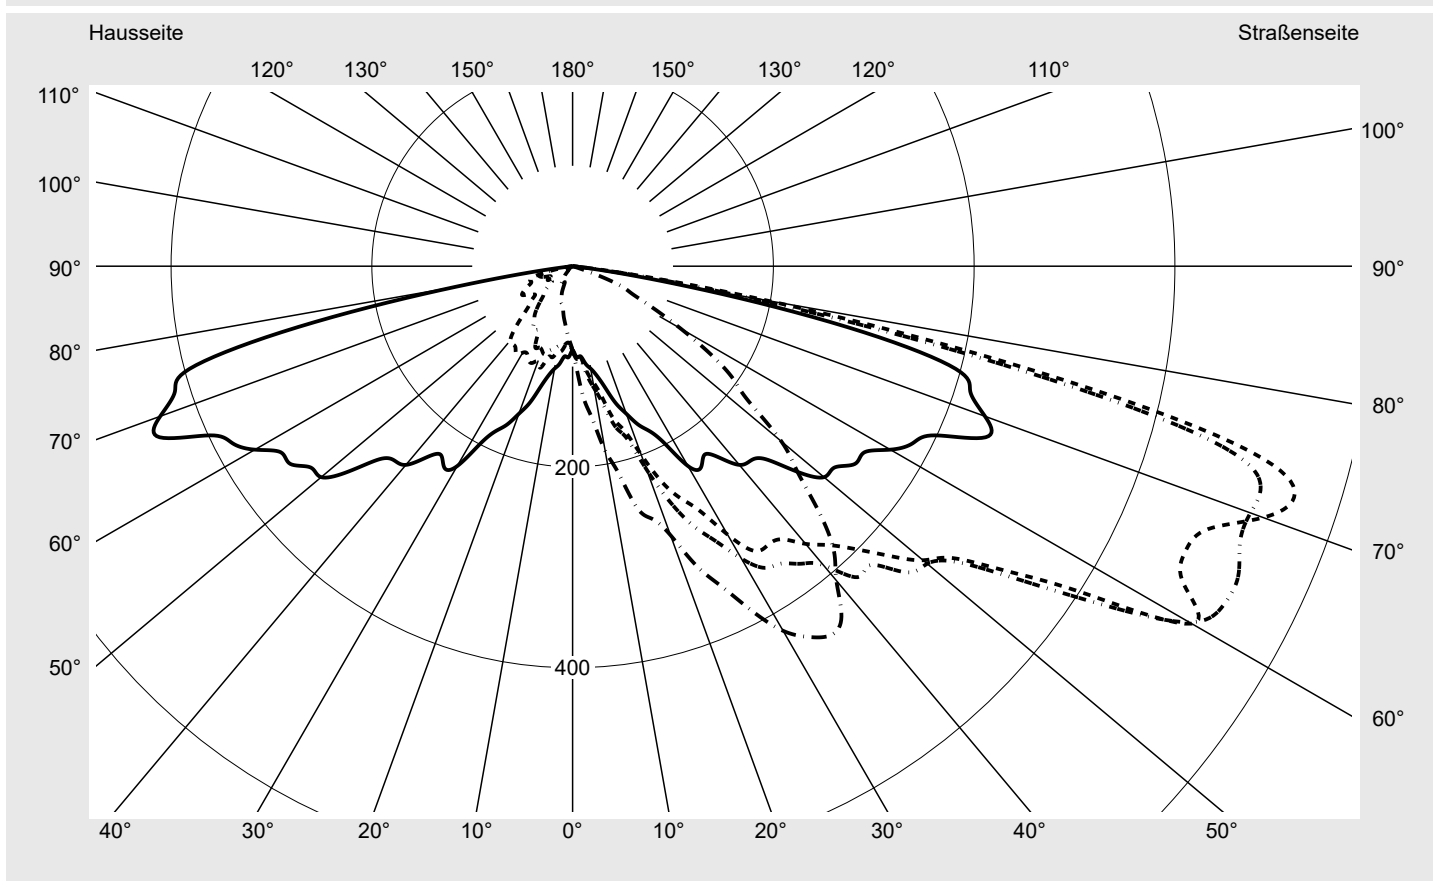

Lichttechnischer Prüfbefund

Familie
Streetlight 11 micro LED

Bestell-Nr.: 5XC1N41F08DE
EAN: 4058352557709

LP-Nummer
59457_5

Ausführung Mastansatz- / Mastaufsatzmontage
Optik asymmetrisch, extrem breit strahlend mit Back Light Control (ST1.0aB)
Abdeckung klar, PMMA
Bestückung LED 4000 K | CRI ≥ 70
Betriebsgerät EVG SITECO iQ
Bemessungswerte Nettolichtstrom = 3250 lm
 Systemleistung = 25.6 W
 Lichtausbeute = 127 lm/W

Seriendokumentation
27.09.2023

siteco

Lichtstärke in cd/klm

C180-0

C195-15

C200-20

C270-90

Imax: 754 cd/klm

Leuchtenbetriebswirkungsgrade

Eta 100.0%
 Eta 0° - 90° 100.0%
 Eta 90° - 180° 0.0%

Lichtstärkeklasse nach EN13201-2

Klasse: G1
 Imax 70° 742.9
 Imax 80° 194.9
 Imax 90° 0.0
 Imax >90° 0.0
 Imax >95° 0.0

Messbedingungen

DIN EN 13032 und DIN 5032

Lichttechnischer Prüfbefund

Familie Streetlight 11 micro LED	Bestell-Nr.: 5XC1N41F08DE EAN: 4058352557709	LP-Nummer 59457_5
--	---	-----------------------------

Kegelmantelkurven in cd/klm **KMK 72,5°** **KMK 70°** **KMK 67,5°** **KMK 65°** **siteco**