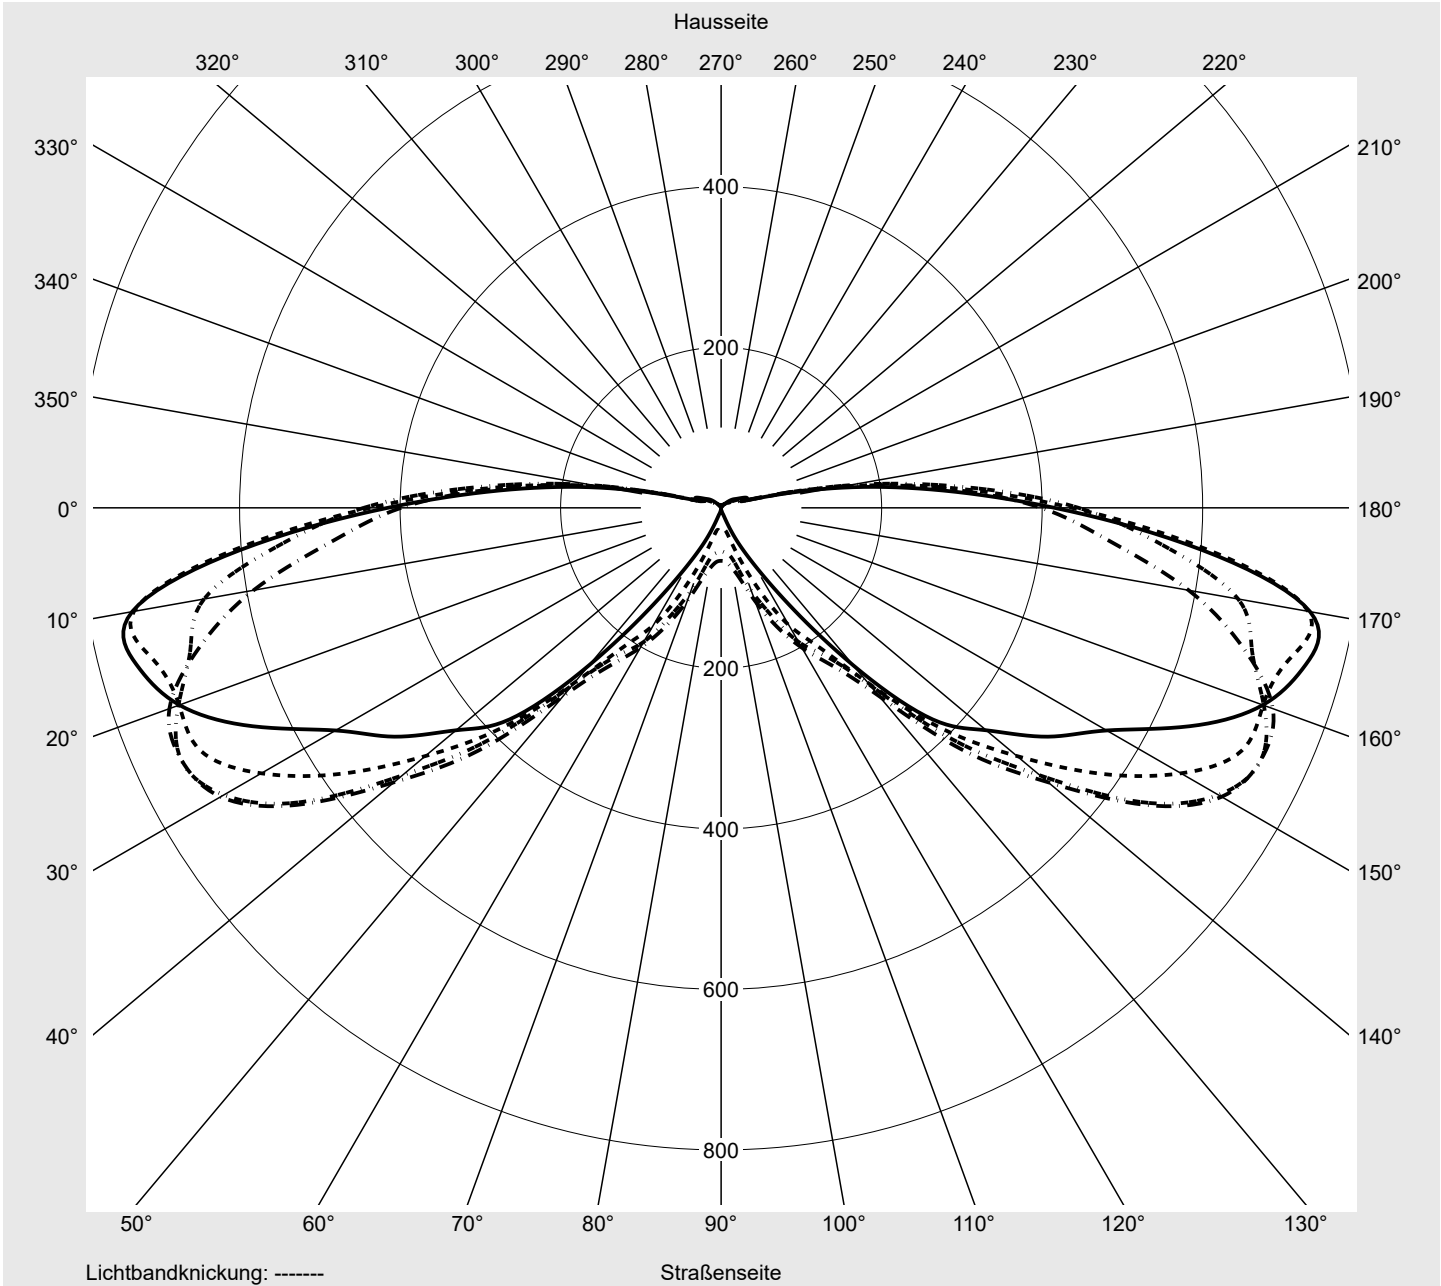

Lichttechnischer Prüfbefund

Familie
Streetlight 11 micro LED

Bestell-Nr.: 5XC1N41F08DE
EAN: 4058352557709

LP-Nummer
59457_5

Ausführung Mastansatz- / Mastaufsatzmontage
Optik asymmetrisch, extrem breit strahlend mit Back Light Control (ST1.0aB)
Abdeckung klar, PMMA
Bestückung LED 4000 K | CRI ≥ 70
Betriebsgerät EVG SITECO iQ
Bemessungswerte Nettolichtstrom = 3250 lm
 Systemleistung = 25.6 W
 Lichtausbeute = 127 lm/W

Leuchtenbetriebswirkungsgrade

Eta 100.0%
 Eta 0° - 90° 100.0%
 Eta 90° - 180° 0.0%

Lichtstärkeklasse nach EN13201-2

Klasse: G1
 Imax 70° 742.9
 Imax 80° 194.9
 Imax 90° 0.0
 Imax >90° 0.0
 Imax >95° 0.0

Messbedingungen

DIN EN 13032 und DIN 5032

Lichttechnischer Prüfbefund

Familie Streetlight 11 micro LED	Bestell-Nr.: 5XC1N41F08DE EAN: 4058352557709	LP-Nummer 59457_5
--	---	-----------------------------

Kegelmantelkurven in cd/klm **KMK 72,5°** **KMK 70°** **KMK 67,5°** **KMK 65°** **siteco**