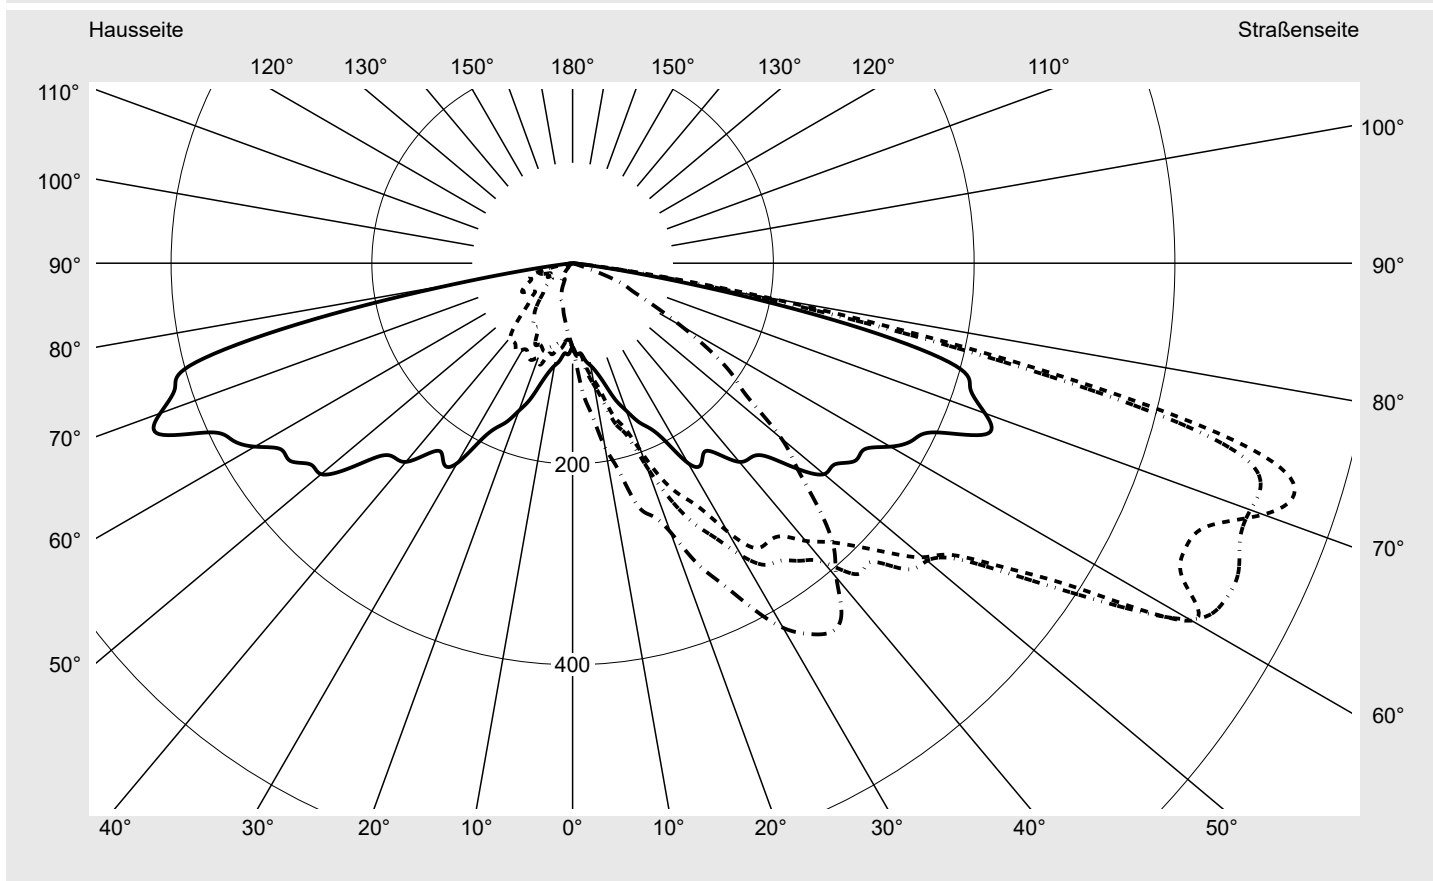

Lichttechnischer Prüfbefund

Familie
Streetlight 11 micro LED

Bestell-Nr.: 5XC1N51F08CE
EAN: 4058352557716

LP-Nummer
59457_8

Ausführung Mastansatz- / Mastaufsatzmontage
Optik asymmetrisch, extrem breit strahlend mit Back Light Control (ST1.0aB)
Abdeckung klar, PMMA
Bestückung LED 3000 K | CRI ≥ 70
Betriebsgerät EVG SITECO iQ
Bemessungswerte Nettolichtstrom = 1580 lm
 Systemleistung = 12.6 W
 Lichtausbeute = 125.4 lm/W

Seriendokumentation
27.09.2023

siteco

Lichtstärke in cd/klm

C180-0

C195-15

C200-20

C270-90

Imax: 754 cd/klm

Leuchtenbetriebswirkungsgrade

Eta	100.0%
Eta 0° - 90°	100.0%
Eta 90° - 180°	0.0%

Lichtstärkeklasse nach EN13201-2

Klasse:	G1
Imax 70°	742.9
Imax 80°	194.9
Imax 90°	0.0
Imax >90°	0.0
Imax >95°	0.0

Messbedingungen

Kegelmantelkurven in cd/klm **KMK 72,5°** **KMK 70°** **KMK 67,5°** **KMK 65°** **siteco**

Lichttechnischer Prüfbefund

Familie Streetlight 11 micro LED	Bestell-Nr.: 5XC1N51F08CE EAN: 4058352557716	LP-Nummer 59457_8
Wertetabelle Lichtstärkemessung		Maximale Lichtstärke
		siteco