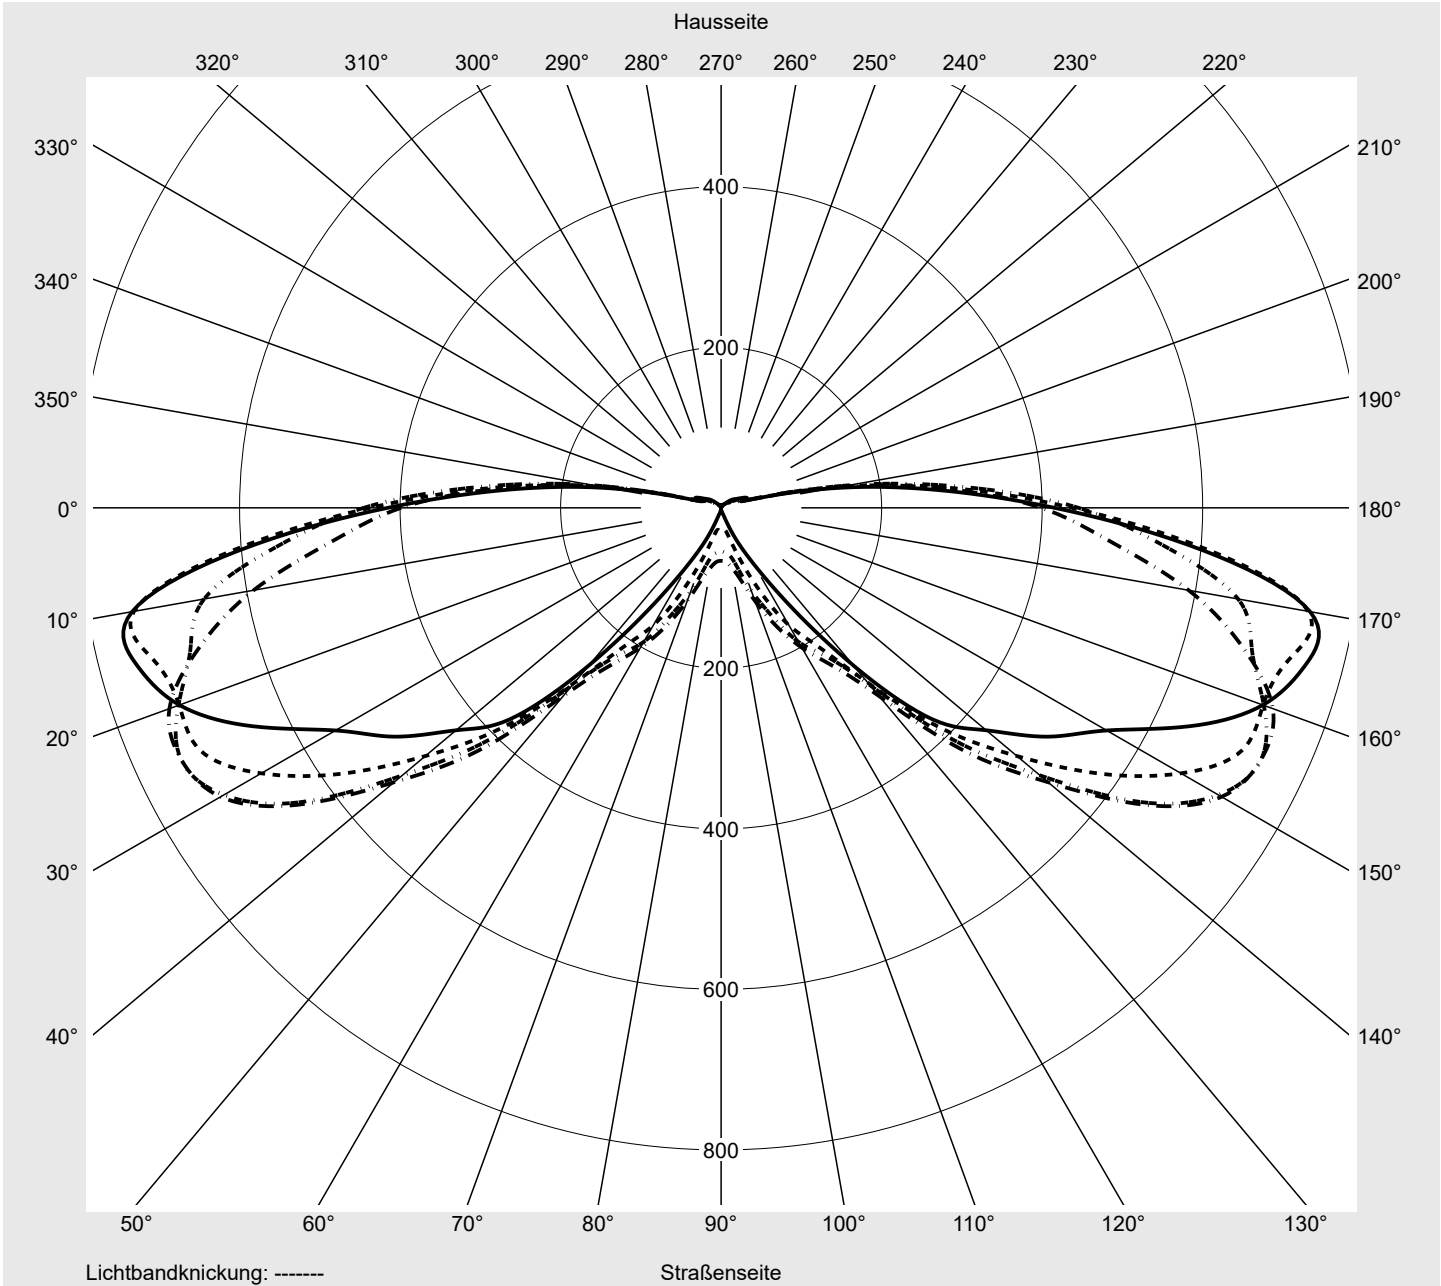

Lichttechnischer Prüfbefund

Familie
Streetlight 11 micro LED

Bestell-Nr.: 5XC1N51F08CE
EAN: 4058352557716

LP-Nummer
59457_8

Ausführung Mastansatz- / Mastaufsatzmontage
Optik asymmetrisch, extrem breit strahlend mit Back Light Control (ST1.0aB)
Abdeckung klar, PMMA
Bestückung LED 3000 K | CRI ≥ 70
Betriebsgerät EVG SITECO iQ
Bemessungswerte Nettolichtstrom = 1580 lm
 Systemleistung = 12.6 W
 Lichtausbeute = 125.4 lm/W

Seriendokumentation
27.09.2023

siteco

Lichtstärke in cd/klm

C180-0

C195-15

C200-20

C270-90

Imax: 754 cd/klm

Leuchtenbetriebswirkungsgrade

Eta	100.0%
Eta 0° - 90°	100.0%
Eta 90° - 180°	0.0%

Lichtstärkeklasse nach EN13201-2

Klasse:	G1
Imax 70°	742.9
Imax 80°	194.9
Imax 90°	0.0
Imax >90°	0.0
Imax >95°	0.0

Messbedingungen

Kegelmantelkurven in cd/klm **KMK 72,5°** **KMK 70°** **KMK 67,5°** **KMK 65°** **siteco**

Lichttechnischer Prüfbefund

Familie Streetlight 11 micro LED	Bestell-Nr.: 5XC1N51F08CE EAN: 4058352557716	LP-Nummer 59457_8
Wertetabelle Lichtstärkemessung		Maximale Lichtstärke
		siteco