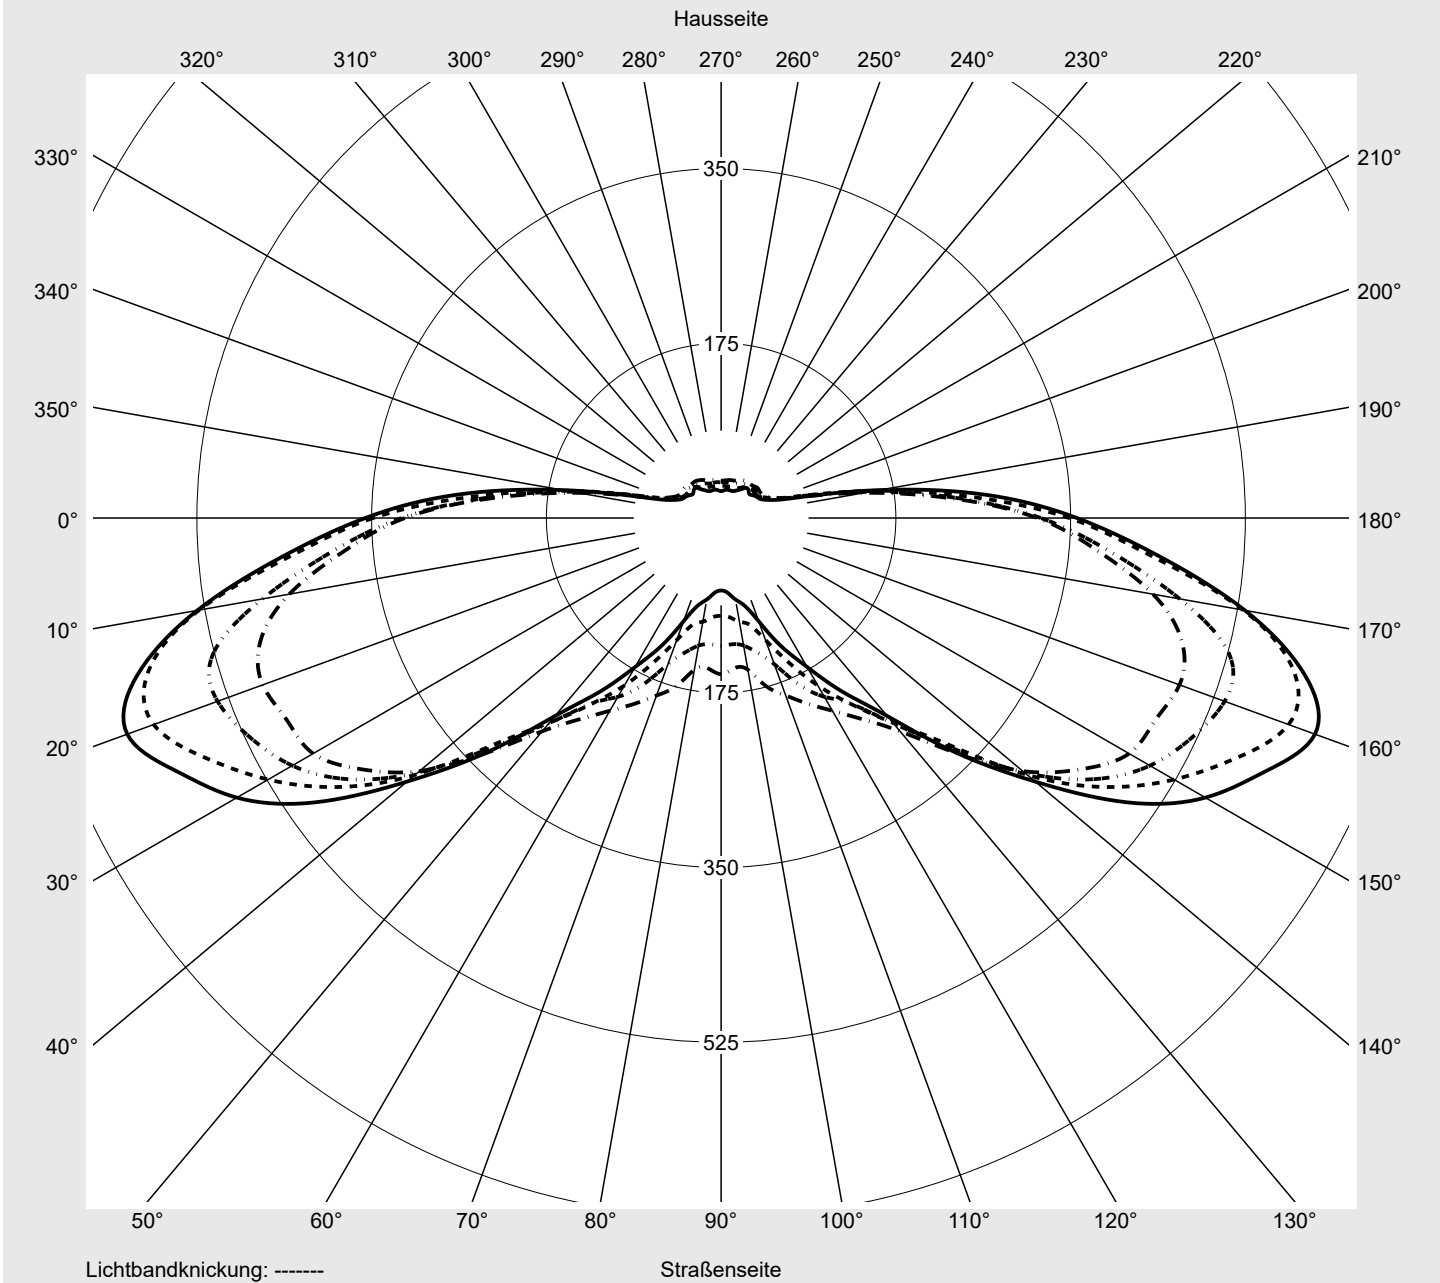

Lichttechnischer Prüfbefund

Familie
Streetlight 11 mini LED

Bestell-Nr.: 5XC2J51F08GE
EAN: 4058352991312

LP-Nummer
59351_8

Ausführung Mastansatz- / Mastaufsatzmontage
Optik asymmetrisch, extrem breit strahlend mit zusätzlichem rückwärtigen Lichtanteil (ST1.0ST0.5)
Abdeckung klar, PMMA
Bestückung LED 3000 K | CRI ≥ 70
Betriebsgerät EVG SITECO IQ
Bemessungswerte Nettolichtstrom = 3480 lm
 Systemleistung = 22.7 W
 Lichtausbeute = 153.3 lm/W

Leuchtenbetriebswirkungsgrade

Eta	100.0%
Eta 0° - 90°	100.0%
Eta 90° - 180°	0.0%

Lichtstärkeklasse nach EN13201-2

Klasse:	G2
Imax 70°	629.2
Imax 80°	139.7
Imax 90°	0.0
Imax >90°	0.0
Imax >95°	0.0

Messbedingungen

DIN EN 13032 und DIN 5032

Lichttechnischer Prüfbefund

Familie Streetlight 11 mini LED	Bestell-Nr.: 5XC2J51F08GE EAN: 4058352991312	LP-Nummer 59351_8
---	---	-----------------------------

Kegelmantelkurven in cd/klm **KMK 62,5°** **KMK 60°** **KMK 57,5°** **KMK 55°**