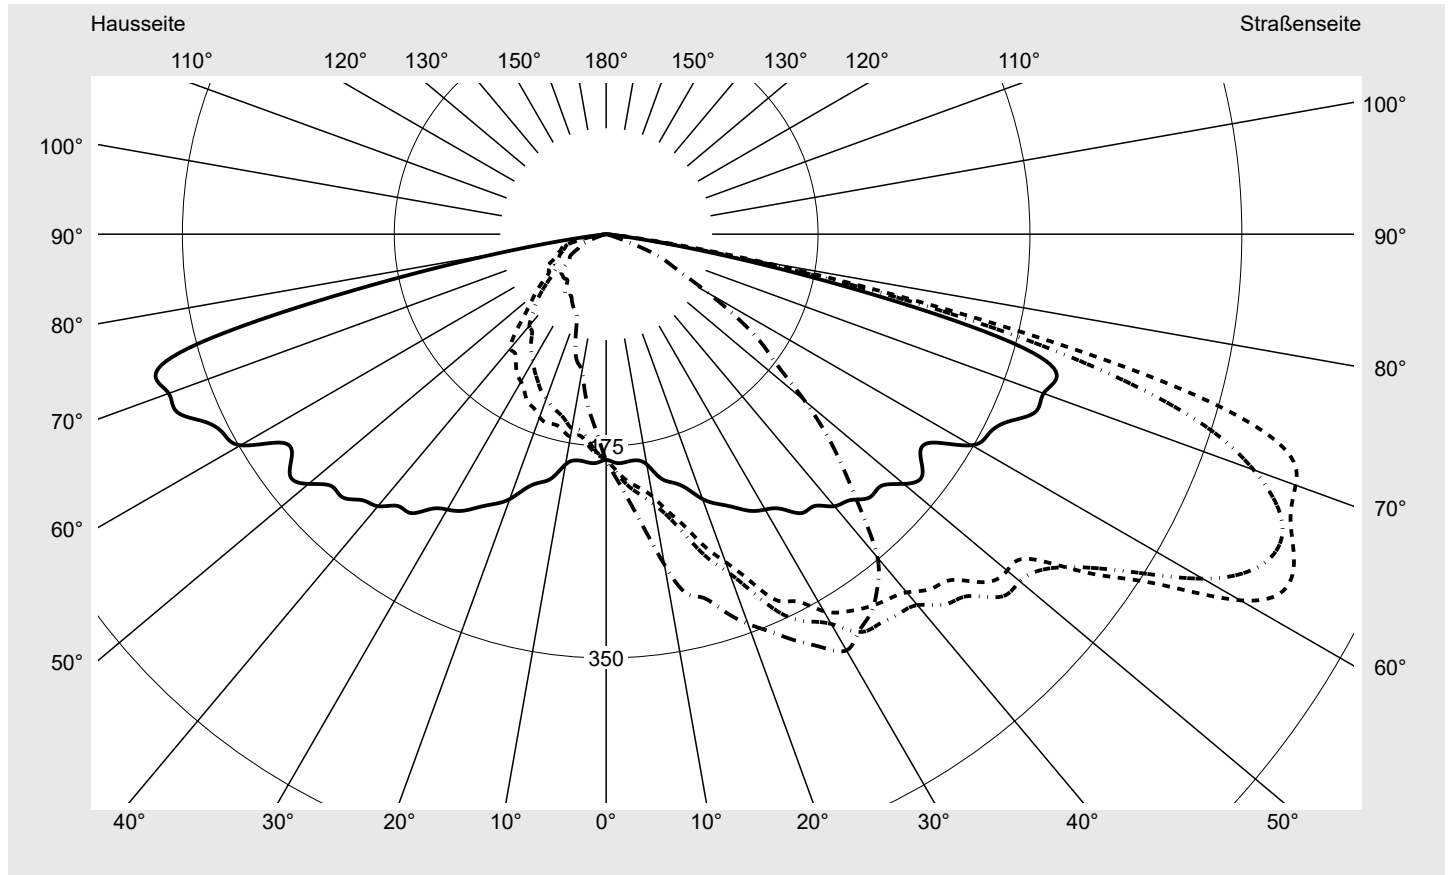

Lichttechnischer Prüfbefund

Familie
Streetlight 11 mini LED

Bestell-Nr.: 5XC2J51F08GE
EAN: 4058352991312

LP-Nummer
59351_8

Ausführung Mastansatz- / Mastaufsatzmontage
Optik asymmetrisch, extrem breit strahlend mit zusätzlichem rückwärtigen Lichtanteil (ST1.0ST0.5)
Abdeckung klar, PMMA
Bestückung LED 3000 K | CRI ≥ 70
Betriebsgerät EVG SITECO IQ
Bemessungswerte Nettolichtstrom = 3480 lm
 Systemleistung = 22.7 W
 Lichtausbeute = 153.3 lm/W

Seriendokumentation
28.09.2023

siteco

Lichtstärke in cd/klm

C180-0

C200-20

C205-25

C270-90

Imax: 633 cd/klm

Leuchtenbetriebswirkungsgrade

Eta	100.0%
Eta 0° - 90°	100.0%
Eta 90° - 180°	0.0%

Lichtstärkeklasse nach EN13201-2

Klasse:	G2
Imax 70°	629.2
Imax 80°	139.7
Imax 90°	0.0
Imax >90°	0.0
Imax >95°	0.0

Messbedingungen

DIN EN 13032 und DIN 5032

Lichttechnischer Prüfbefund

Familie Streetlight 11 mini LED	Bestell-Nr.: 5XC2J51F08GE EAN: 4058352991312	LP-Nummer 59351_8
---	---	-----------------------------

Kegelmantelkurven in cd/klm **KMK 62,5°** **KMK 60°** **KMK 57,5°** **KMK 55°**