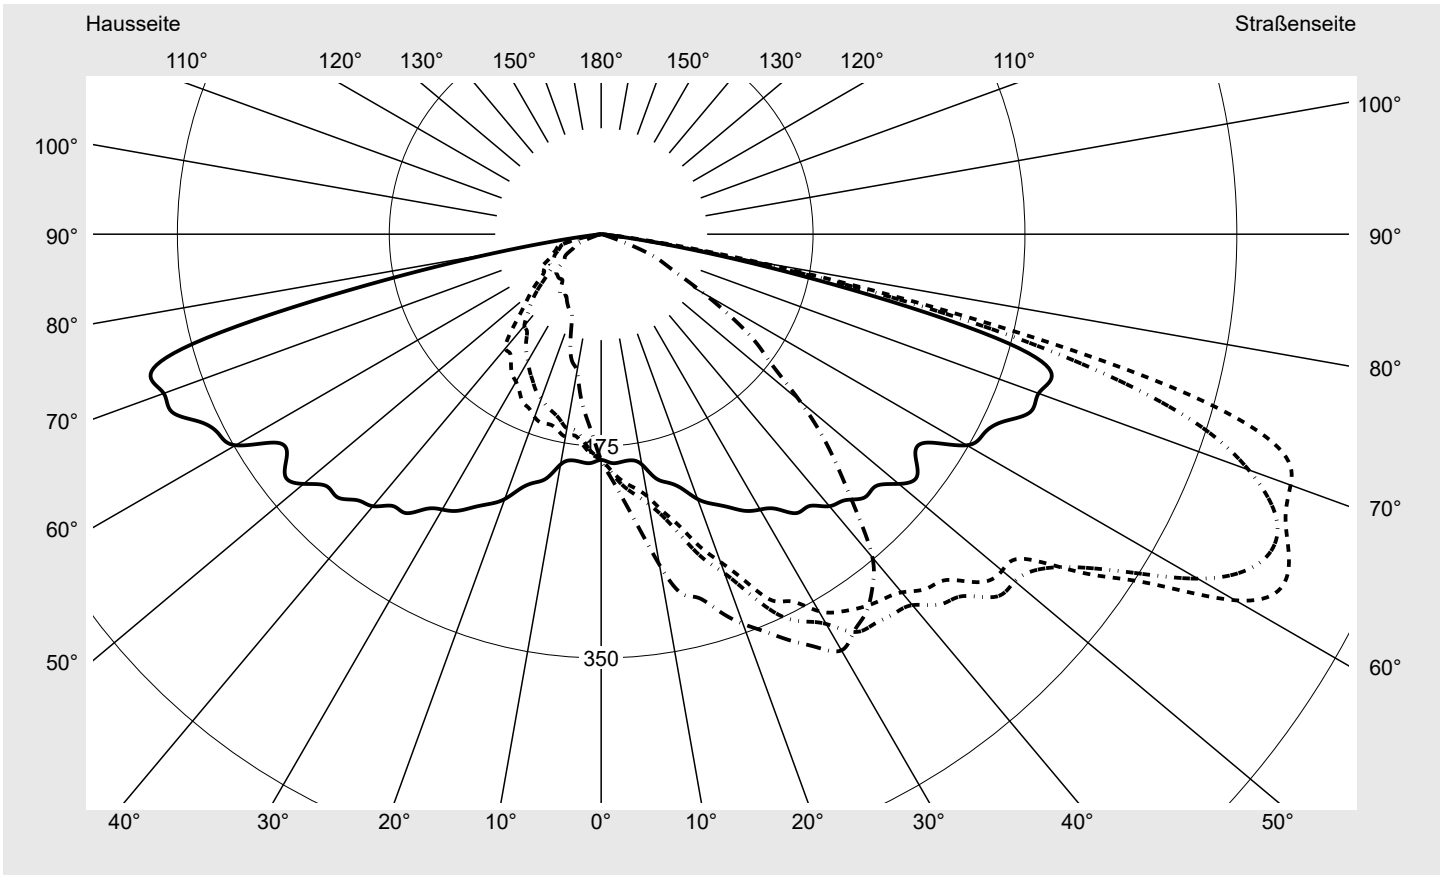

Lichttechnischer Prüfbefund

Familie
Streetlight 11 mini LED

Bestell-Nr.: 5XC2J51G08GE
EAN: 4058352991350

LP-Nummer
59351_24

Ausführung Mastansatz- / Mastaufsatzmontage
Optik asymmetrisch, extrem breit strahlend mit zusätzlichem rückwärtigen Lichtanteil (ST1.0ST0.5)
Abdeckung klar, PMMA
Bestückung LED 3000 K | CRI ≥ 70
Betriebsgerät EVG SITECO iQ - DALI2
Bemessungswerte Nettolichtstrom = 3480 lm
 Systemleistung = 22.7 W
 Lichtausbeute = 153.3 lm/W

Seriendokumentation
28.09.2023

siteco

Lichtstärke in cd/klm

C180-0

C200-20

C205-25

C270-90

Imax: 633 cd/klm

Leuchtenbetriebswirkungsgrade

Eta 100.0%
 Eta 0° - 90° 100.0%
 Eta 90° - 180° 0.0%

Lichtstärkeklasse nach EN13201-2

Klasse: G2
 Imax 70° 629.2
 Imax 80° 139.7
 Imax 90° 0.0
 Imax >90° 0.0
 Imax >95° 0.0

Messbedingungen

DIN EN 13032 und DIN 5032

Lichttechnischer Prüfbefund

Familie Streetlight 11 mini LED	Bestell-Nr.: 5XC2J51G08GE EAN: 4058352991350	LP-Nummer 59351_24
---	---	-------------------------------------

Kegelmantelkurven in cd/klm **KMK 62,5°** **KMK 60°** **KMK 57,5°** **KMK 55°** **siteco**