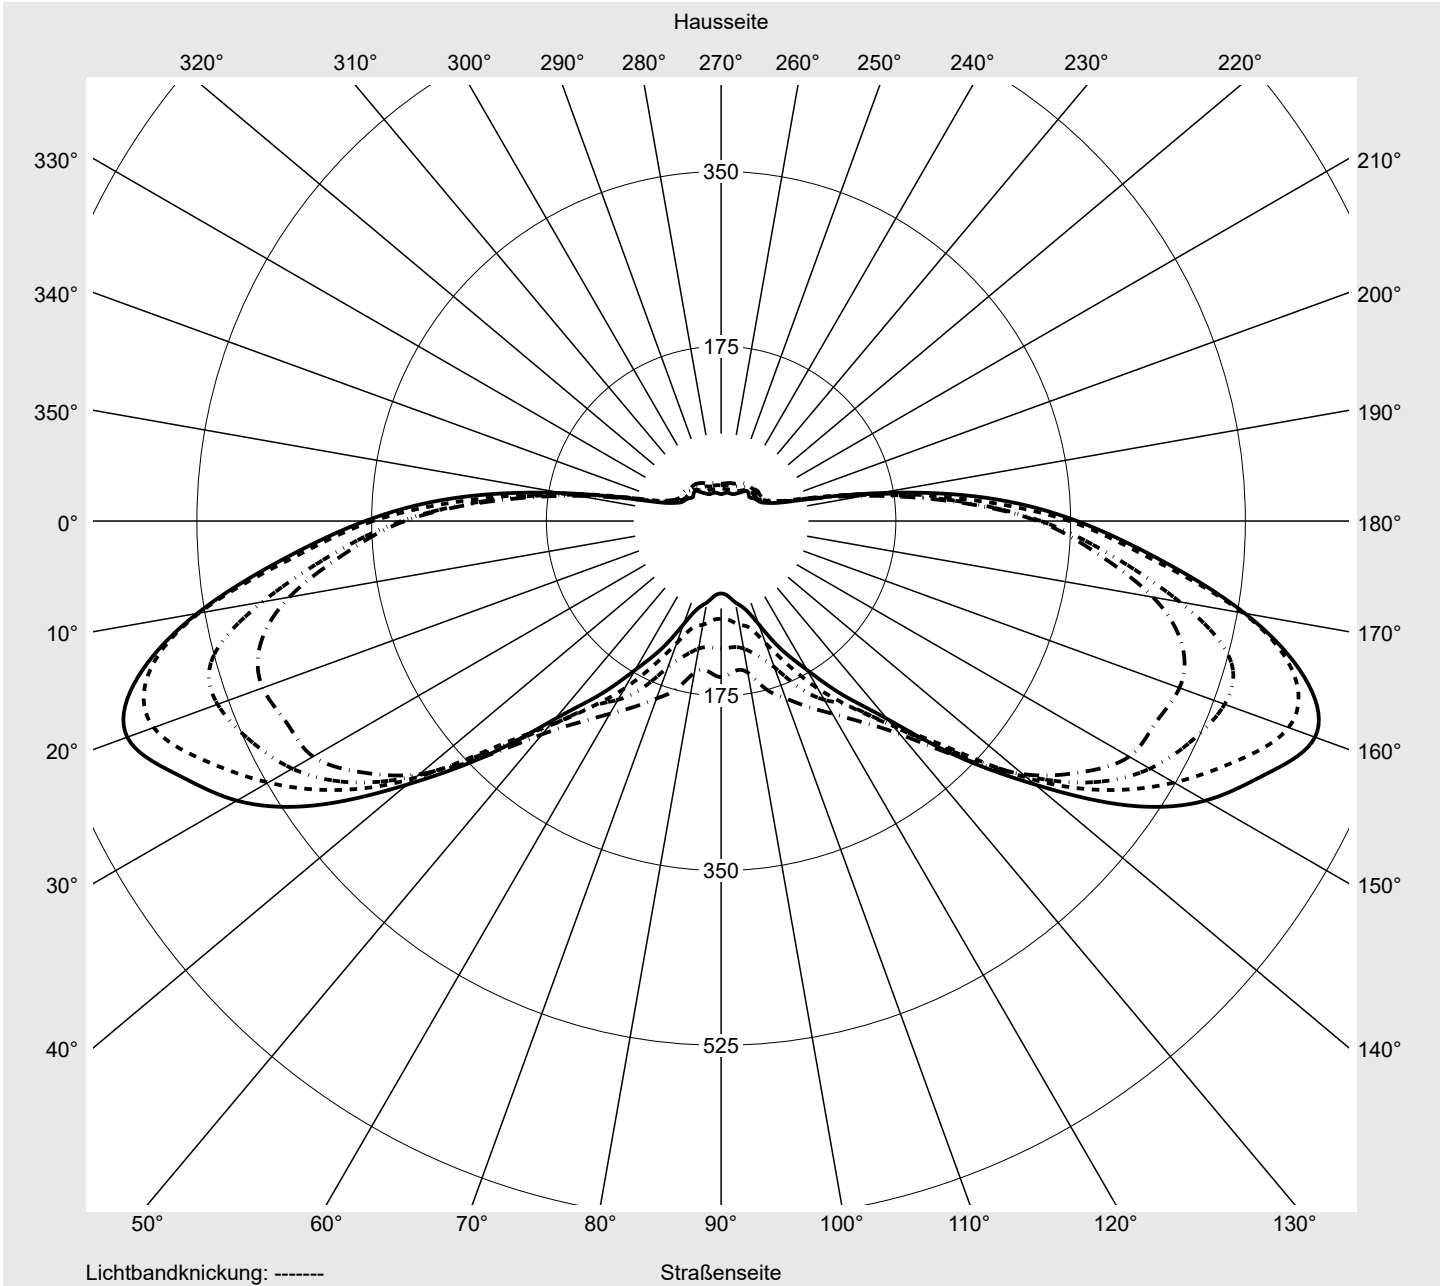

Lichttechnischer Prüfbefund

Familie
Streetlight 11 mini LED

Bestell-Nr.: 5XC2J51G08GE
EAN: 4058352991350

LP-Nummer
59351_24

Ausführung Mastansatz- / Mastaufsatzmontage
Optik asymmetrisch, extrem breit strahlend mit zusätzlichem rückwärtigen Lichtanteil (ST1.0ST0.5)
Abdeckung klar, PMMA
Bestückung LED 3000 K | CRI ≥ 70
Betriebsgerät EVG SITECO iQ - DALI2
Bemessungswerte Nettolichtstrom = 3480 lm
 Systemleistung = 22.7 W
 Lichtausbeute = 153.3 lm/W

Leuchtenbetriebswirkungsgrade

Eta 100.0%
 Eta 0° - 90° 100.0%
 Eta 90° - 180° 0.0%

Lichtstärkeklasse nach EN13201-2

Klasse: G2
 Imax 70° 629.2
 Imax 80° 139.7
 Imax 90° 0.0
 Imax >90° 0.0
 Imax >95° 0.0

Messbedingungen

DIN EN 13032 und DIN 5032

Lichttechnischer Prüfbefund

Familie Streetlight 11 mini LED	Bestell-Nr.: 5XC2J51G08GE EAN: 4058352991350	LP-Nummer 59351_24
---	---	-------------------------------------

Kegelmantelkurven in cd/klm **KMK 62,5°** **KMK 60°** **KMK 57,5°** **KMK 55°** **siteco**