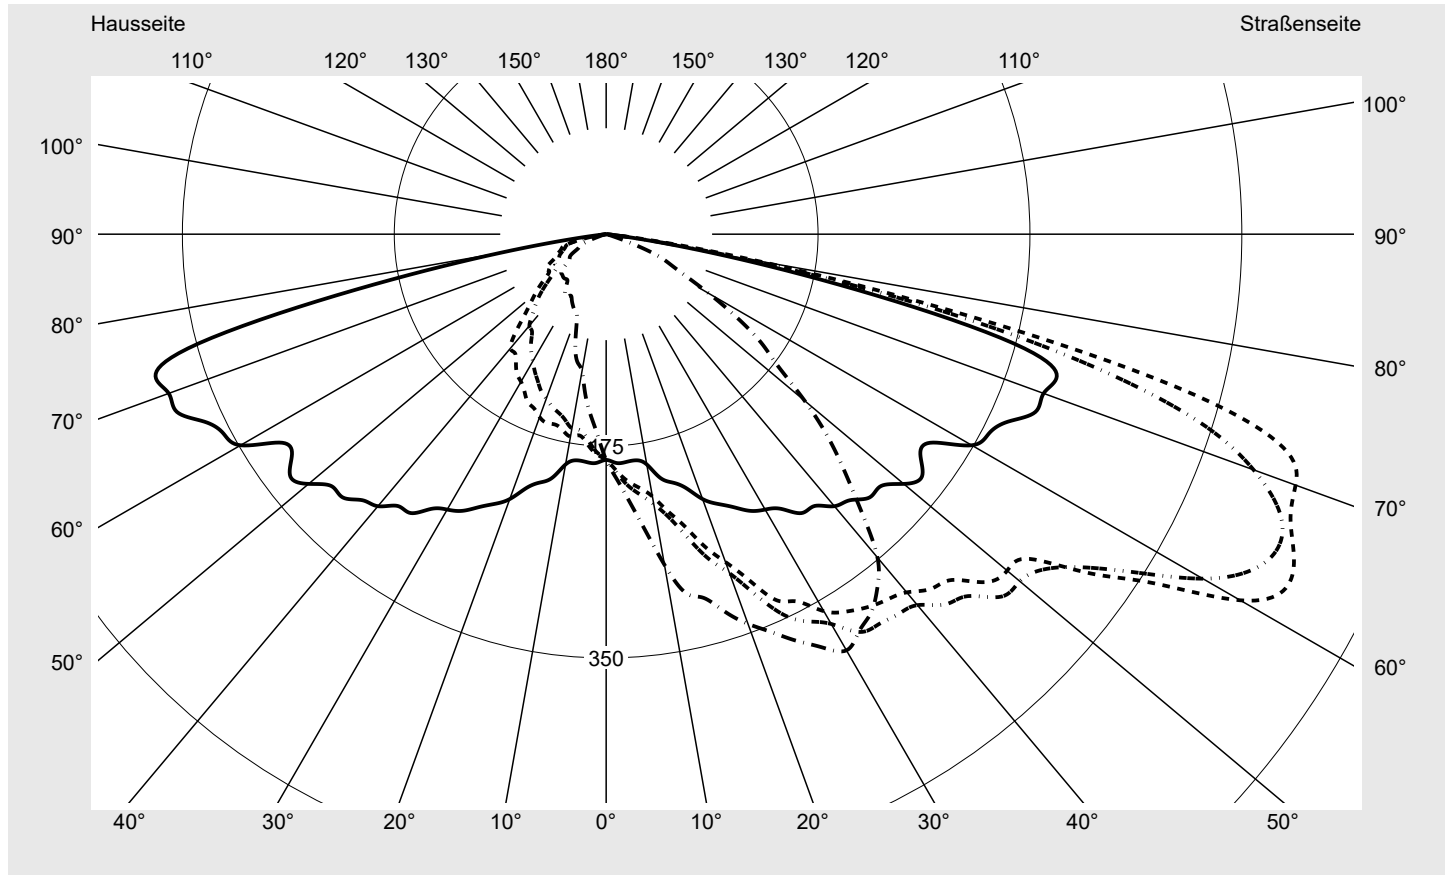

Lichttechnischer Prüfbefund

Familie
Streetlight 11 mini LED

Bestell-Nr.: 5XC2J51Y08HE
EAN: 4058352991411

LP-Nummer
59351_35

Ausführung	Mastansatz- / Mastaufsatzmontage, Smart Interface oben/unten
Optik	asymmetrisch, extrem breit strahlend mit zusätzlichem rückwärtigen Lichtanteil (ST1.0ST0.5)
Abdeckung	klar, PMMA
Bestückung	LED 3000 K CRI ≥ 70
Betriebsgerät	EVG SITECO iQ - Smart Interface
Bemessungswerte	Nettolichtstrom = 8250 lm Systemleistung = 58.1 W Lichtausbeute = 142 lm/W

Seriendokumentation
28.09.2023

siteco

Lichtstärke in cd/klm

C180-0

C200-20

C205-25

C270-90

Imax: 633 cd/klm

Leuchtenbetriebswirkungsgrade

Eta	100.0%
Eta 0° - 90°	100.0%
Eta 90° - 180°	0.0%

Lichtstärkeklasse nach EN13201-2

Klasse:	G2
Imax 70°	629.2
Imax 80°	139.7
Imax 90°	0.0
Imax >90°	0.0
Imax >95°	0.0

Messbedingungen

DIN EN 13032 und DIN 5032

Lichttechnischer Prüfbefund

Familie Streetlight 11 mini LED	Bestell-Nr.: 5XC2J51Y08HE EAN: 4058352991411	LP-Nummer 59351_35
---	---	------------------------------

Kegelmantelkurven in cd/klm **KMK 62,5°** **KMK 60°** **KMK 57,5°** **KMK 55°** **siteco**