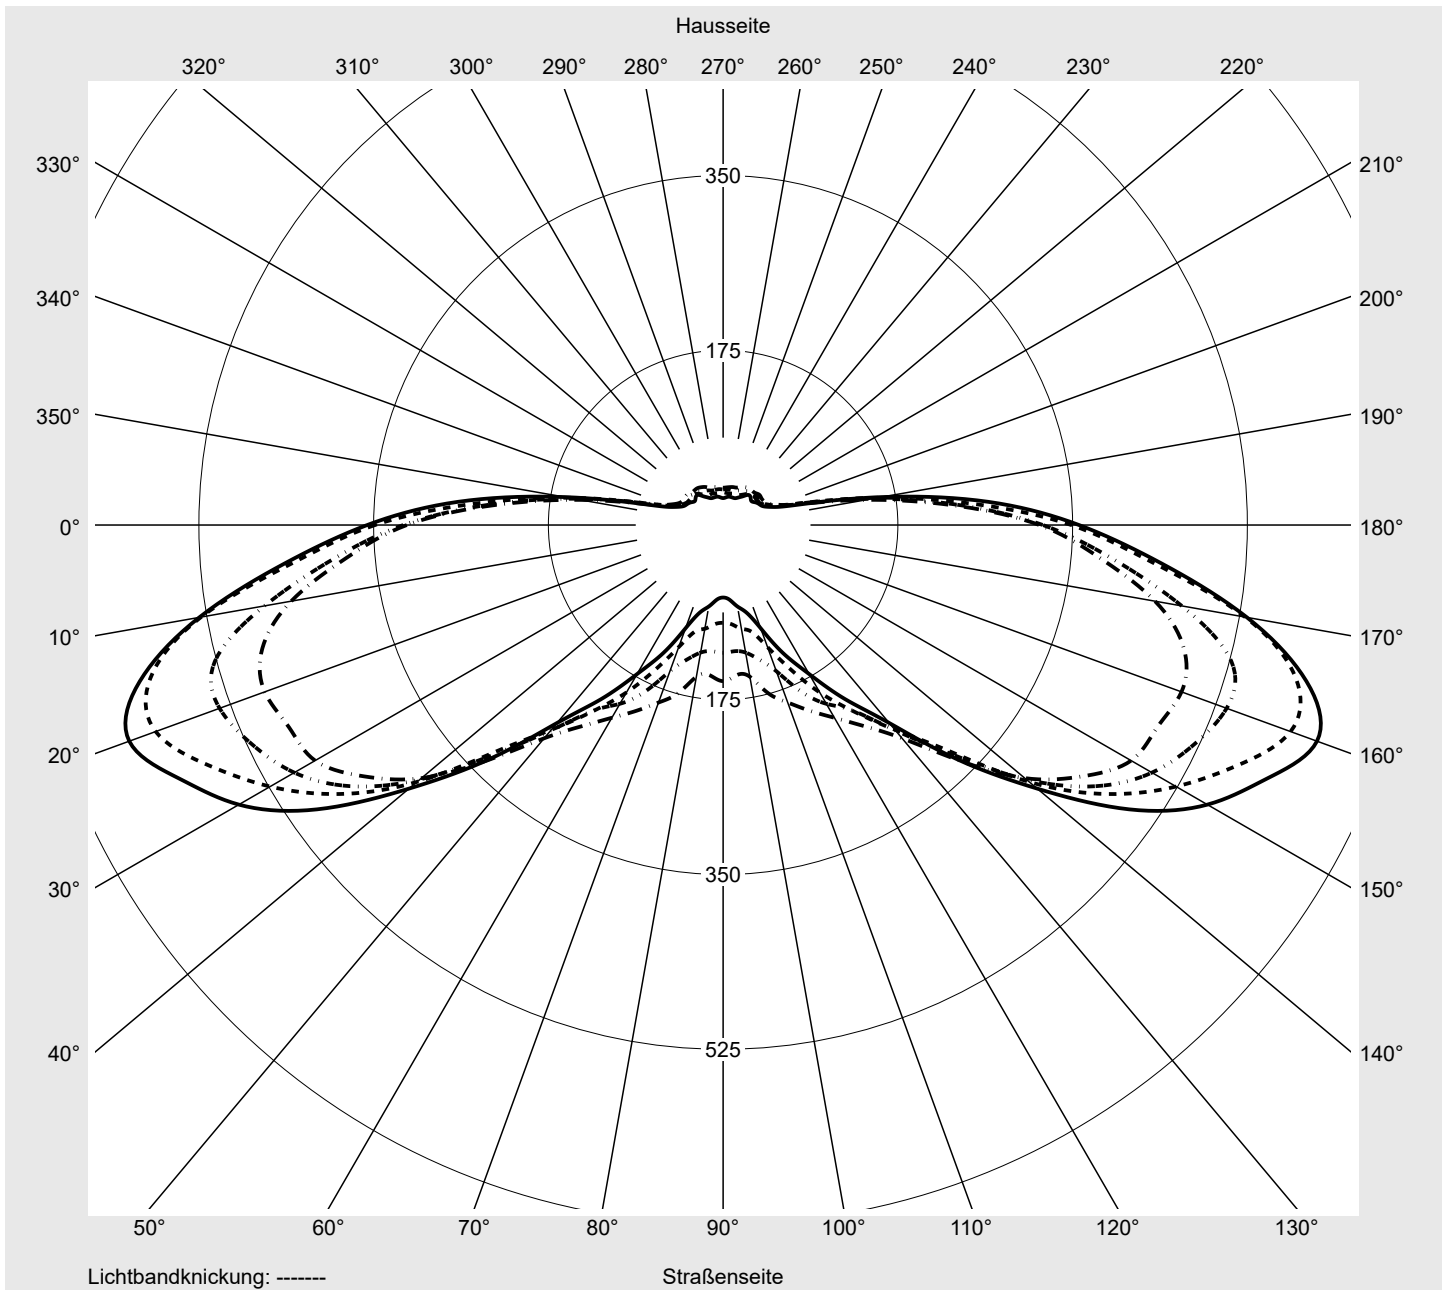

Lichttechnischer Prüfbefund

Familie
Streetlight 11 mini LED

Bestell-Nr.: 5XC2J51Y08HE
EAN: 4058352991411

LP-Nummer
59351_35

Ausführung	Mastansatz- / Mastaufsatzmontage, Smart Interface oben/unten
Optik	asymmetrisch, extrem breit strahlend mit zusätzlichem rückwärtigen Lichtanteil (ST1.0ST0.5)
Abdeckung	klar, PMMA
Bestückung	LED 3000 K CRI ≥ 70
Betriebsgerät	EVG SITECO iQ - Smart Interface
Bemessungswerte	Nettolichtstrom = 8250 lm Systemleistung = 58.1 W Lichtausbeute = 142 lm/W

Seriendokumentation
28.09.2023

siteco

Lichtstärke in cd/klm

C180-0

C200-20

C205-25

C270-90

Imax: 633 cd/klm

Leuchtenbetriebswirkungsgrade

Eta	100.0%
Eta 0° - 90°	100.0%
Eta 90° - 180°	0.0%

Lichtstärkeklasse nach EN13201-2

Klasse:	G2
Imax 70°	629.2
Imax 80°	139.7
Imax 90°	0.0
Imax >90°	0.0
Imax >95°	0.0

Messbedingungen

DIN EN 13032 und DIN 5032

Lichttechnischer Prüfbefund

Familie Streetlight 11 mini LED	Bestell-Nr.: 5XC2J51Y08HE EAN: 4058352991411	LP-Nummer 59351_35
---	---	------------------------------

Kegelmantelkurven in cd/klm **KMK 62,5°** **KMK 60°** **KMK 57,5°** **KMK 55°** **siteco**