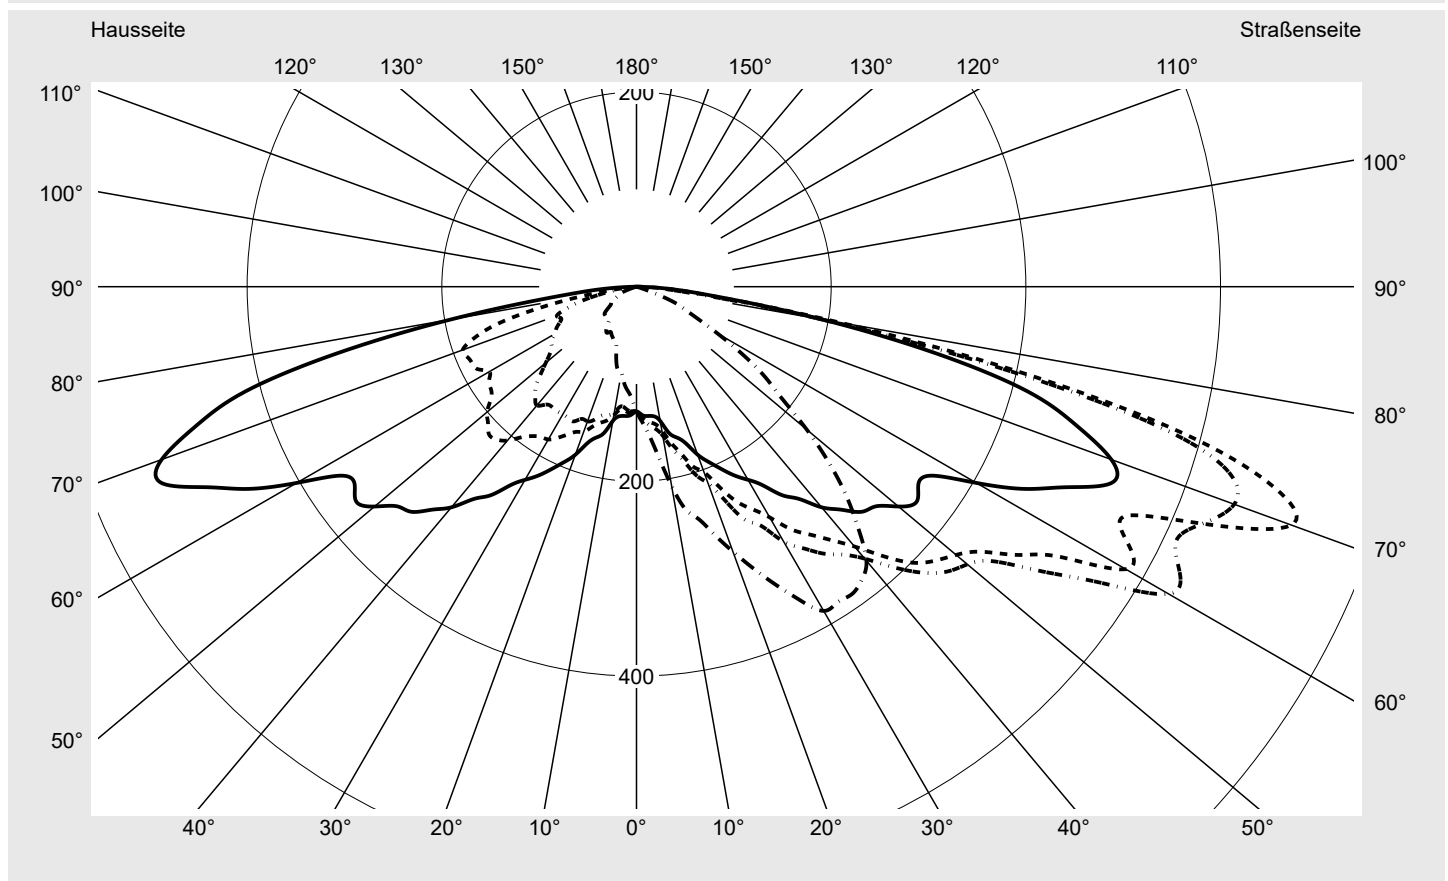

Lichttechnischer Prüfbefund

Familie
Streetlight 11 mini LED

Bestell-Nr.: 5XC2K51G08GE
EAN: 4058352991473

LP-Nummer
59352_24

Ausführung Mastansatz- / Mastaufsatzmontage
Optik asymmetrisch, extrem breit strahlend mit zusätzlichem rückwärtigen Lichtanteil (ST1.0P1.0)
Abdeckung klar, PMMA
Bestückung LED 3000 K | CRI ≥ 70
Betriebsgerät EVG SITECO iQ - DALI2
Bemessungswerte Nettolichtstrom = 3460 lm
 Systemleistung = 22.7 W
 Lichtausbeute = 152.4 lm/W

Seriendokumentation
28.09.2023

siteco

Lichtstärke in cd/klm

C180-0

C190-10

C195-15

C270-90

Imax: 716 cd/klm

Leuchtenbetriebswirkungsgrade

Eta	100.0%
Eta 0° - 90°	100.0%
Eta 90° - 180°	0.0%

Lichtstärkeklasse nach EN13201-2

Klasse:	---
Imax 70°	715.9
Imax 80°	211.6
Imax 90°	0.0
Imax >90°	0.0
Imax >95°	0.0

Messbedingungen

DIN EN 13032 und DIN 5032

Lichttechnischer Prüfbefund

Familie Streetlight 11 mini LED	Bestell-Nr.: 5XC2K51G08GE EAN: 4058352991473	LP-Nummer 59352_24
---	---	------------------------------

Kegelmantelkurven in cd/klm **KMK 70°** **KMK 67,5°** **KMK 65°** **KMK 62,5°** **siteco**