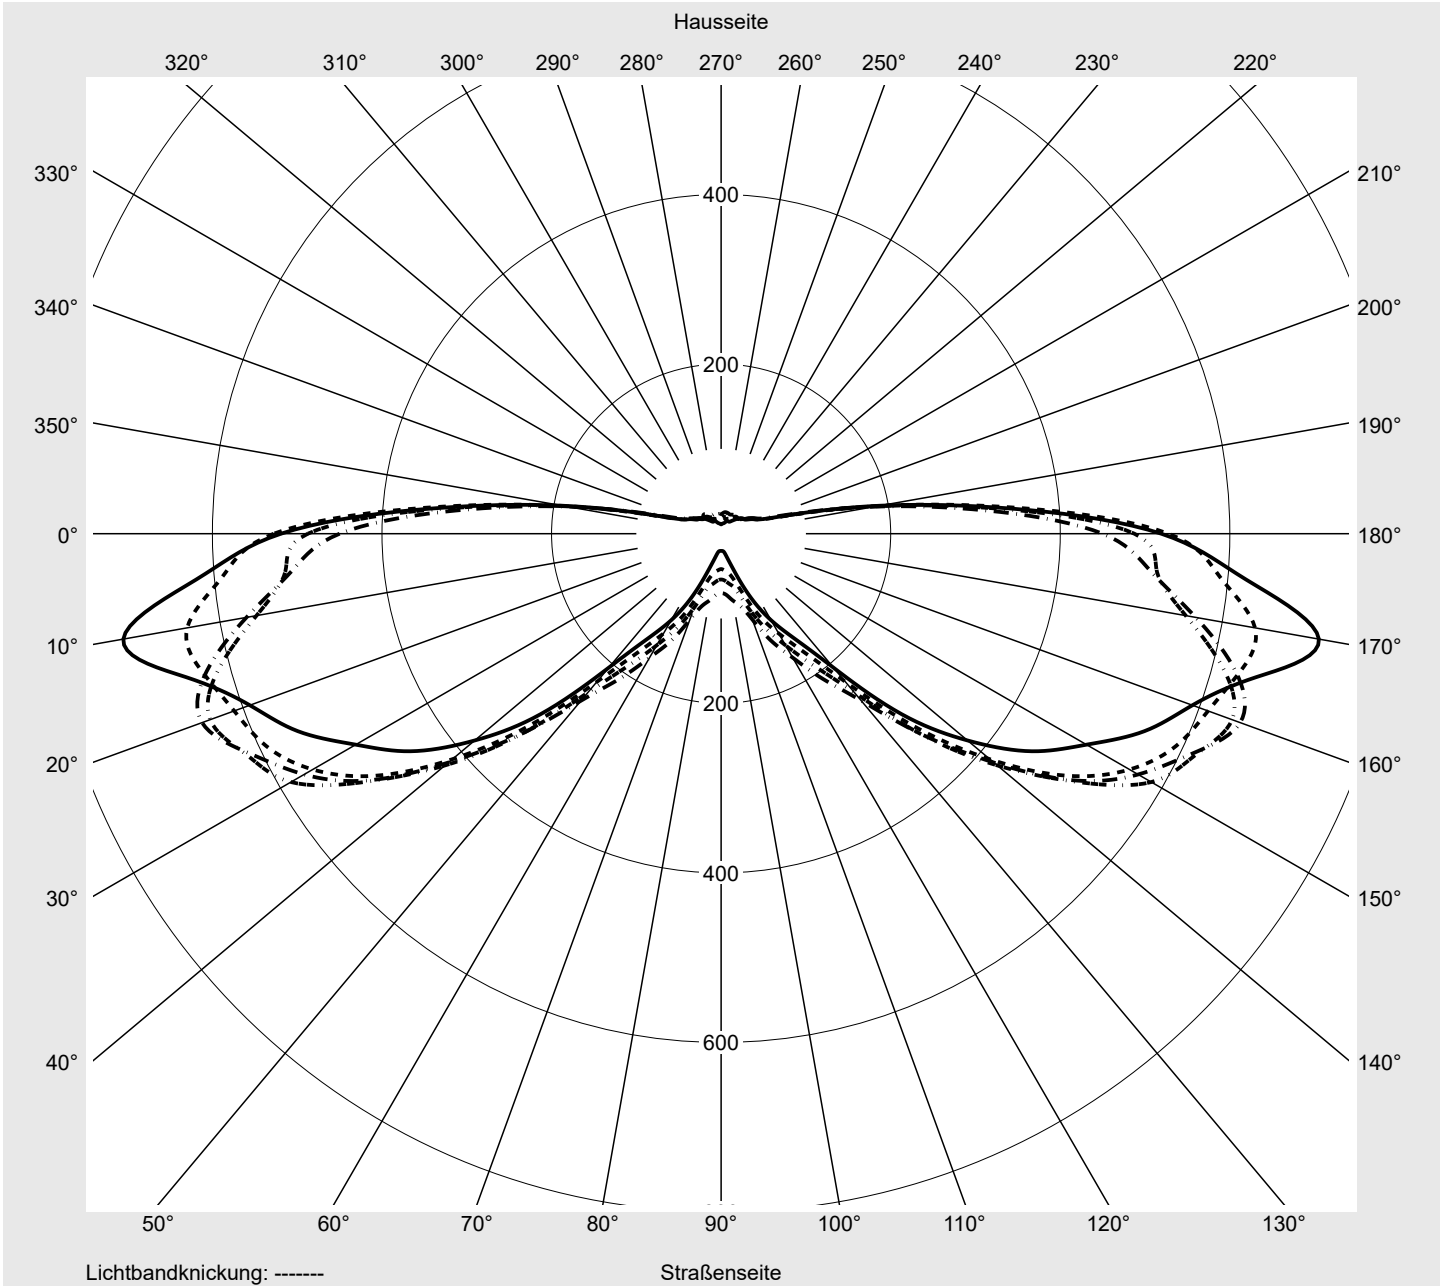

Lichttechnischer Prüfbefund

Familie
Streetlight 11 mini LED

Bestell-Nr.: 5XC2K51G08GE
EAN: 4058352991473

LP-Nummer
59352_24

Ausführung Mastansatz- / Mastaufsatzmontage
Optik asymmetrisch, extrem breit strahlend mit zusätzlichem rückwärtigen Lichtanteil (ST1.0P1.0)
Abdeckung klar, PMMA
Bestückung LED 3000 K | CRI ≥ 70
Betriebsgerät EVG SITECO iQ - DALI2
Bemessungswerte Nettolichtstrom = 3460 lm
 Systemleistung = 22.7 W
 Lichtausbeute = 152.4 lm/W

Leuchtenbetriebswirkungsgrade

Eta	100.0%
Eta 0° - 90°	100.0%
Eta 90° - 180°	0.0%

Lichtstärkeklasse nach EN13201-2

Klasse:	---
Imax 70°	715.9
Imax 80°	211.6
Imax 90°	0.0
Imax >90°	0.0
Imax >95°	0.0

Messbedingungen

DIN EN 13032 und DIN 5032

Lichttechnischer Prüfbefund

Familie Streetlight 11 mini LED	Bestell-Nr.: 5XC2K51G08GE EAN: 4058352991473	LP-Nummer 59352_24
---	---	------------------------------

Kegelmantelkurven in cd/klm **KMK 70°** **KMK 67,5°** **KMK 65°** **KMK 62,5°** **siteco**