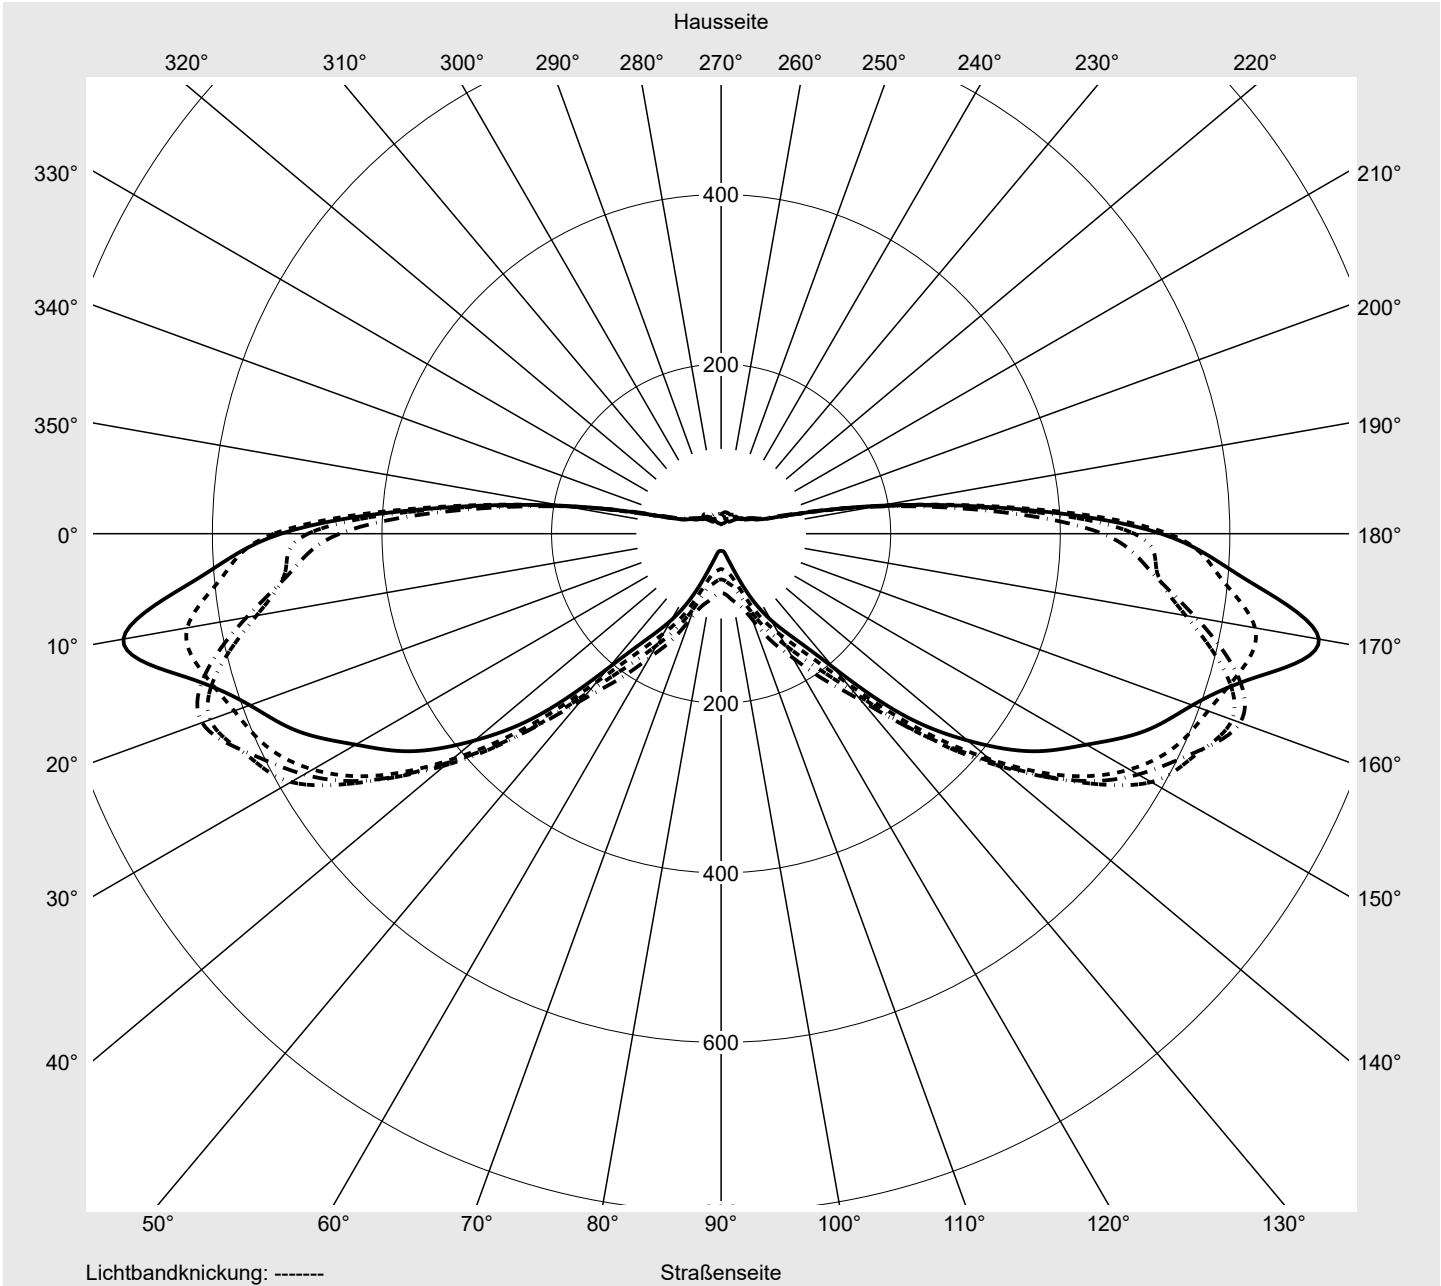

Lichttechnischer Prüfbefund

Familie
Streetlight 11 mini LED

Bestell-Nr.: 5XC2K51Y08GE
EAN: 4058352991527

LP-Nummer
59352_34

Ausführung Mastansatz- / Mastaufsatzmontage, Smart Interface oben/unten

Optik asymmetrisch, extrem breit strahlend mit zusätzlichem rückwärtigen Lichtanteil (ST1.0P1.0)

Eta	100.0%
Eta 0° - 90°	100.0%
Eta 90° - 180°	0.0%

Lichtstärkeklasse nach EN13201-2

Klasse:	---
Imax 70°	715.9
Imax 80°	211.6
Imax 90°	0.0
Imax >90°	0.0
Imax >95°	0.0

Messbedingungen

DIN EN 13032 und DIN 5032

Lichttechnischer Prüfbefund

Familie Streetlight 11 mini LED	Bestell-Nr.: 5XC2K51Y08GE EAN: 4058352991527	LP-Nummer 59352_34
---	---	-------------------------------------

Kegelmantelkurven in cd/klm **KMK 70°** **KMK 67.5°** **KMK 65°** **KMK 62.5°** **siteco**