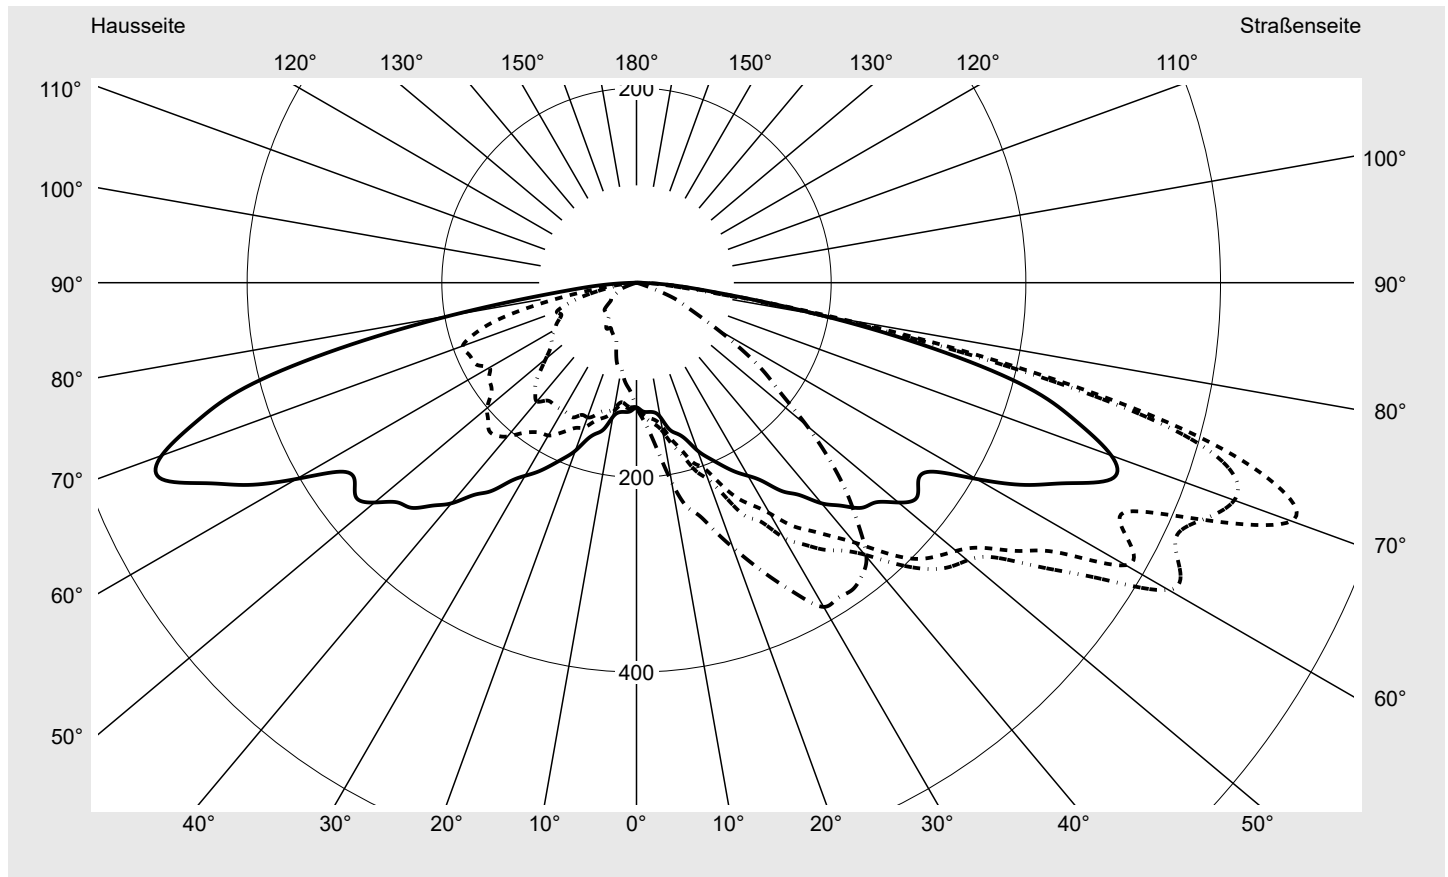

Lichttechnischer Prüfbefund

Familie
Streetlight 11 mini LED

Bestell-Nr.: 5XC2K51Y08GE
EAN: 4058352991527

LP-Nummer
59352_34

Ausführung Mastansatz- / Mastaufsatzmontage, Smart Interface oben/unten

Optik asymmetrisch, extrem breit strahlend mit zusätzlichem rückwärtigen Lichtanteil (ST1.0P1.0)

siteco

Lichtstärke in cd/klm

C180-0

C190-10

C195-15

C270-90

Imax: 716 cd/klm

Leuchtenbetriebswirkungsgrade

Eta	100.0%
Eta 0° - 90°	100.0%
Eta 90° - 180°	0.0%

Lichtstärkeklasse nach EN13201-2

Klasse:	---
Imax 70°	715.9
Imax 80°	211.6
Imax 90°	0.0
Imax >90°	0.0
Imax >95°	0.0

Messbedingungen

DIN EN 13032 und DIN 5032

Lichttechnischer Prüfbefund

Familie Streetlight 11 mini LED	Bestell-Nr.: 5XC2K51Y08GE EAN: 4058352991527	LP-Nummer 59352_34
---	---	-------------------------------------

Kegelmantelkurven in cd/klm **KMK 70°** **KMK 67.5°** **KMK 65°** **KMK 62.5°** **siteco**