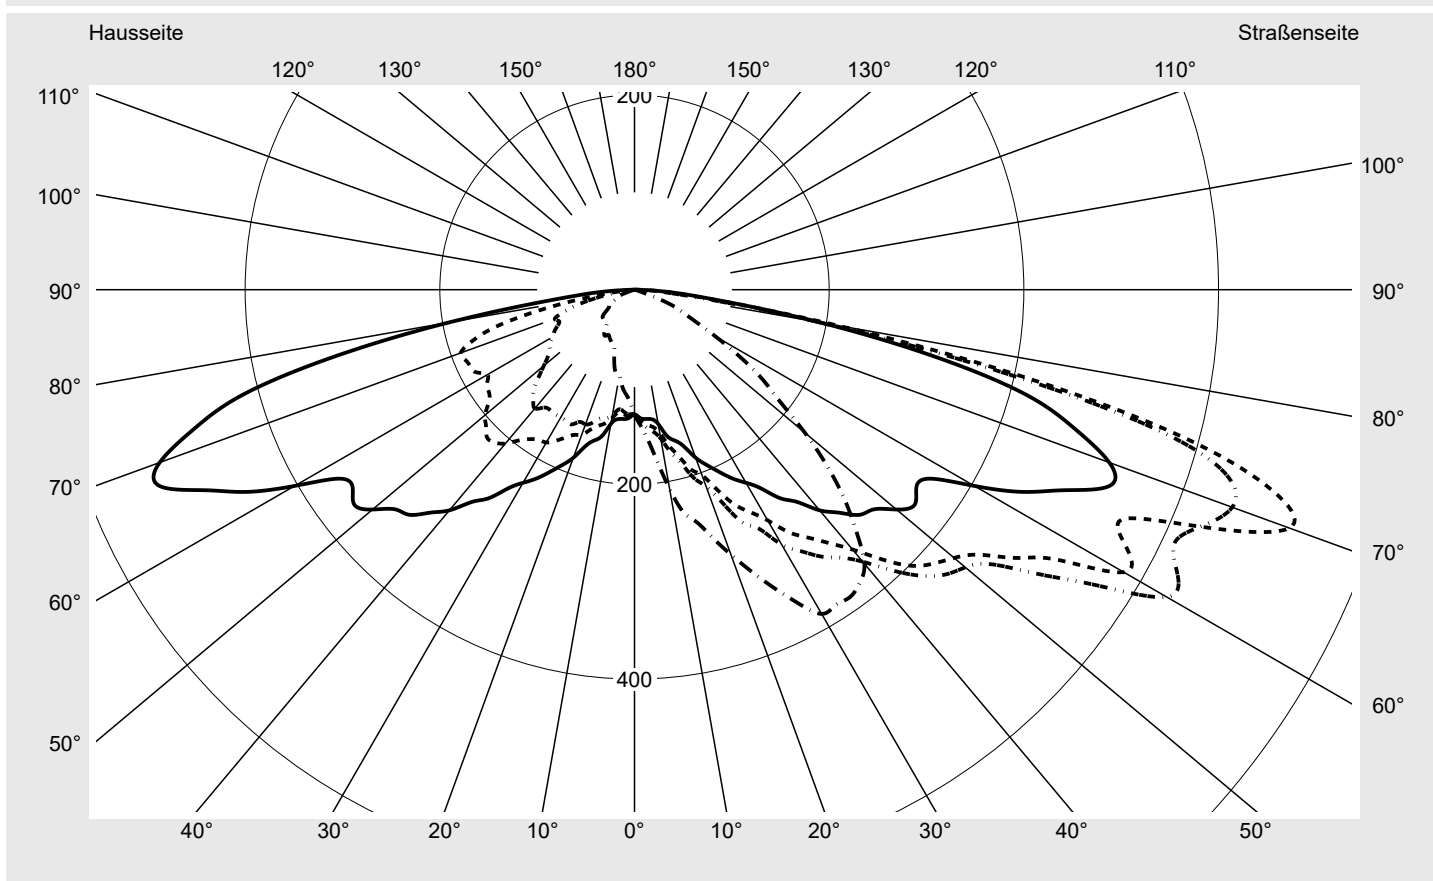

Lichttechnischer Prüfbefund

Familie
Streetlight 11 mini LED

Bestell-Nr.: 5XC2K51Y08HE
EAN: 4058352991534

LP-Nummer
59352_35

Ausführung Mastansatz- / Mastaufsatzmontage, Smart Interface oben/unten

Optik asymmetrisch, extrem breit strahlend mit zusätzlichem rückwärtigen Lichtanteil (ST1.0P1.0)

Abdeckung klar, PMMA

Bestückung LED 3000 K | CRI ≥ 70

Betriebsgerät EVG SITECO iQ - Smart Interface

Bemessungswerte Nettolichtstrom = 8200 lm
Systemleistung = 58.1 W
Lichtausbeute = 141.1 lm/W

Seriendokumentation
28.09.2023

siteco

Lichtstärke in cd/klm

C180-0

C190-10

C195-15

C270-90

Imax: 716 cd/klm

Leuchtenbetriebswirkungsgrade

Eta	100.0%
Eta 0° - 90°	100.0%
Eta 90° - 180°	0.0%

Lichtstärkeklasse nach EN13201-2

Klasse:	---
Imax 70°	715.9
Imax 80°	211.6
Imax 90°	0.0
Imax >90°	0.0
Imax >95°	0.0

Messbedingungen

DIN EN 13032 und DIN 5032