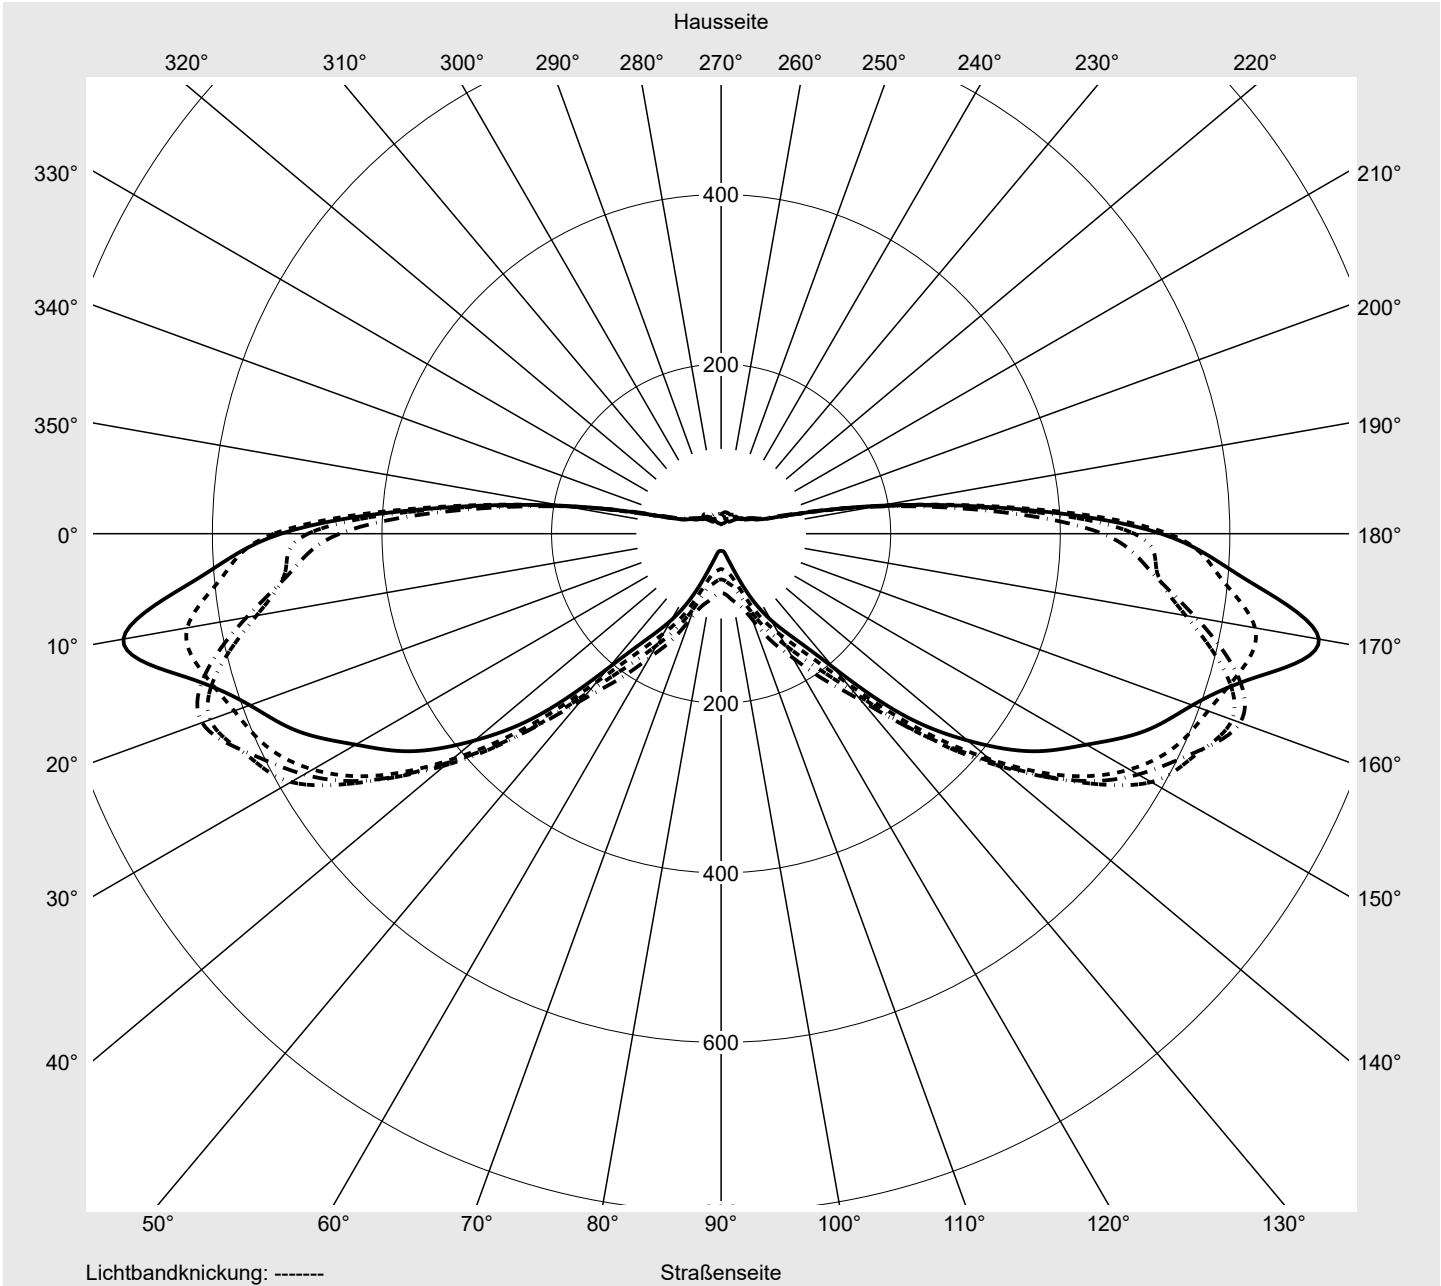

siteco

Lichtstärke in cd/klm

C180-0

C190-10

C195-15

C270-90

Imax: 716 cd/klm

Leuchtenbetriebswirkungsgrade

Eta	100.0%
Eta 0° - 90°	100.0%
Eta 90° - 180°	0.0%

Lichtstärkeklasse nach EN13201-2

Klasse:	---
Imax 70°	715.9
Imax 80°	211.6
Imax 90°	0.0
Imax >90°	0.0
Imax >95°	0.0

Messbedingungen

DIN EN 13032 und DIN 5032

Lichttechnischer Prüfbefund

Familie Streetlight 11 mini LED	Bestell-Nr.: 5XC2K51Y08HE EAN: 4058352991534	LP-Nummer 59352_35
---	---	------------------------------

Kegelmantelkurven in cd/klm **KMK 70°** **KMK 67,5°** **KMK 65°** **KMK 62,5°** **siteco**