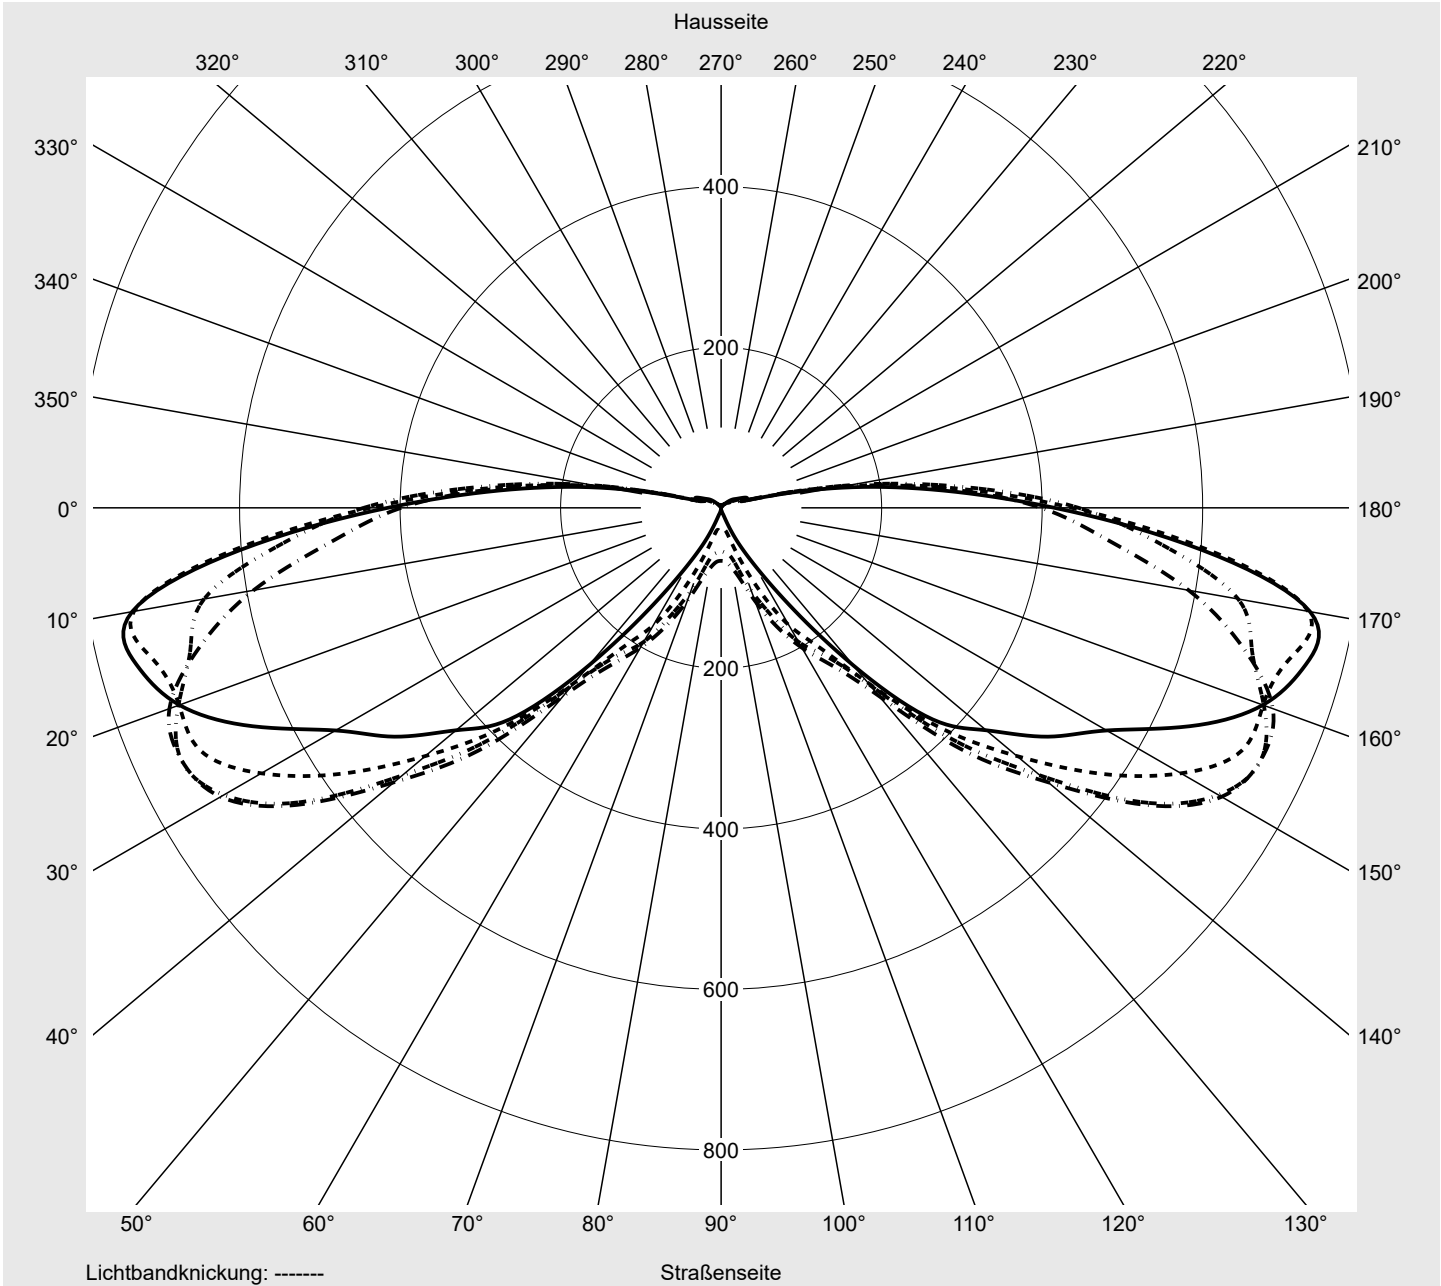

Lichttechnischer Prüfbefund

Familie
Streetlight 11 mini LED

Bestell-Nr.: 5XC2N41F08GE
EAN: 4058352558478

LP-Nummer
59457_74

Ausführung Mastansatz- / Mastaufsatzmontage
Optik asymmetrisch, extrem breit strahlend mit Back Light Control (ST1.0aB)
Abdeckung klar, PMMA
Bestückung LED 4000 K | CRI ≥ 70
Betriebsgerät EVG SITECO iQ
Bemessungswerte Nettolichtstrom = 3130 lm
 Systemleistung = 22.7 W
 Lichtausbeute = 137.9 lm/W

Leuchtenbetriebswirkungsgrade

Eta	100.0%
Eta 0° - 90°	100.0%
Eta 90° - 180°	0.0%

Lichtstärkeklasse nach EN13201-2

Klasse:	G1
Imax 70°	742.9
Imax 80°	194.9
Imax 90°	0.0
Imax >90°	0.0
Imax >95°	0.0

Messbedingungen

DIN EN 13032 und DIN 5032

Lichttechnischer Prüfbefund

Familie Streetlight 11 mini LED	Bestell-Nr.: 5XC2N41F08GE EAN: 4058352558478	LP-Nummer 59457_74
---	---	------------------------------

Kegelmantelkurven in cd/klm **KMK 72,5°** **KMK 70°** **KMK 67,5°** **KMK 65°** **siteco**