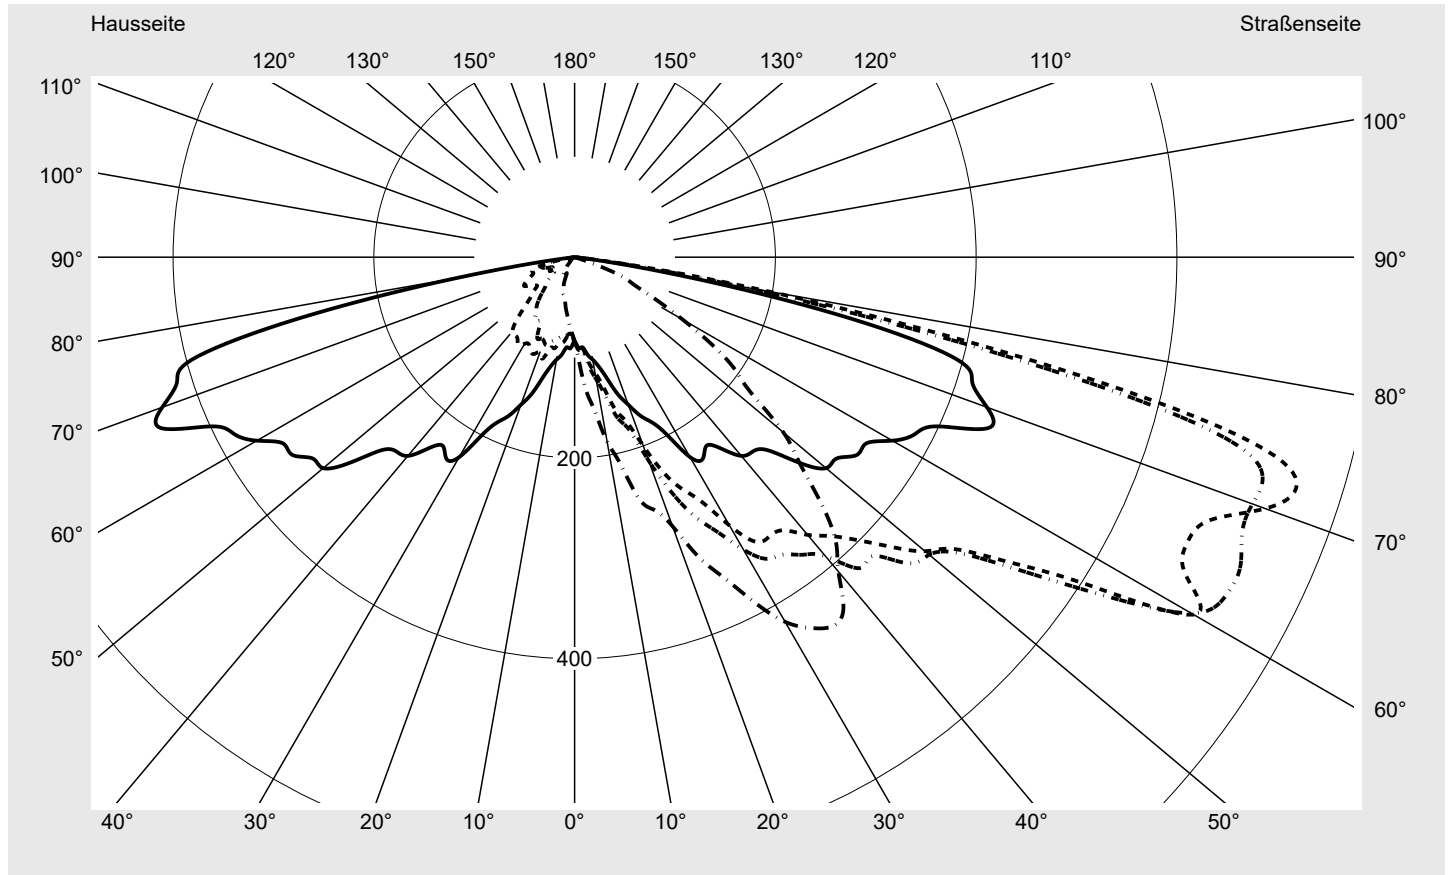

Lichttechnischer Prüfbefund

Familie
Streetlight 11 mini LED

Bestell-Nr.: 5XC2N41F08GE
EAN: 4058352558478

LP-Nummer
59457_74

Ausführung Mastansatz- / Mastaufsatzmontage
Optik asymmetrisch, extrem breit strahlend mit Back Light Control (ST1.0aB)
Abdeckung klar, PMMA
Bestückung LED 4000 K | CRI ≥ 70
Betriebsgerät EVG SITECO iQ
Bemessungswerte Nettolichtstrom = 3130 lm
 Systemleistung = 22.7 W
 Lichtausbeute = 137.9 lm/W

Seriendokumentation
28.09.2023

siteco

Lichtstärke in cd/klm

C180-0

C195-15

C200-20

C270-90

Imax: 754 cd/klm

Leuchtenbetriebswirkungsgrade

Eta	100.0%
Eta 0° - 90°	100.0%
Eta 90° - 180°	0.0%

Lichtstärkeklasse nach EN13201-2

Klasse:	G1
Imax 70°	742.9
Imax 80°	194.9
Imax 90°	0.0
Imax >90°	0.0
Imax >95°	0.0

Messbedingungen

DIN EN 13032 und DIN 5032

Lichttechnischer Prüfbefund

Familie Streetlight 11 mini LED	Bestell-Nr.: 5XC2N41F08GE EAN: 4058352558478	LP-Nummer 59457_74
---	---	------------------------------

Kegelmantelkurven in cd/klm **KMK 72,5°** **KMK 70°** **KMK 67,5°** **KMK 65°** **siteco**