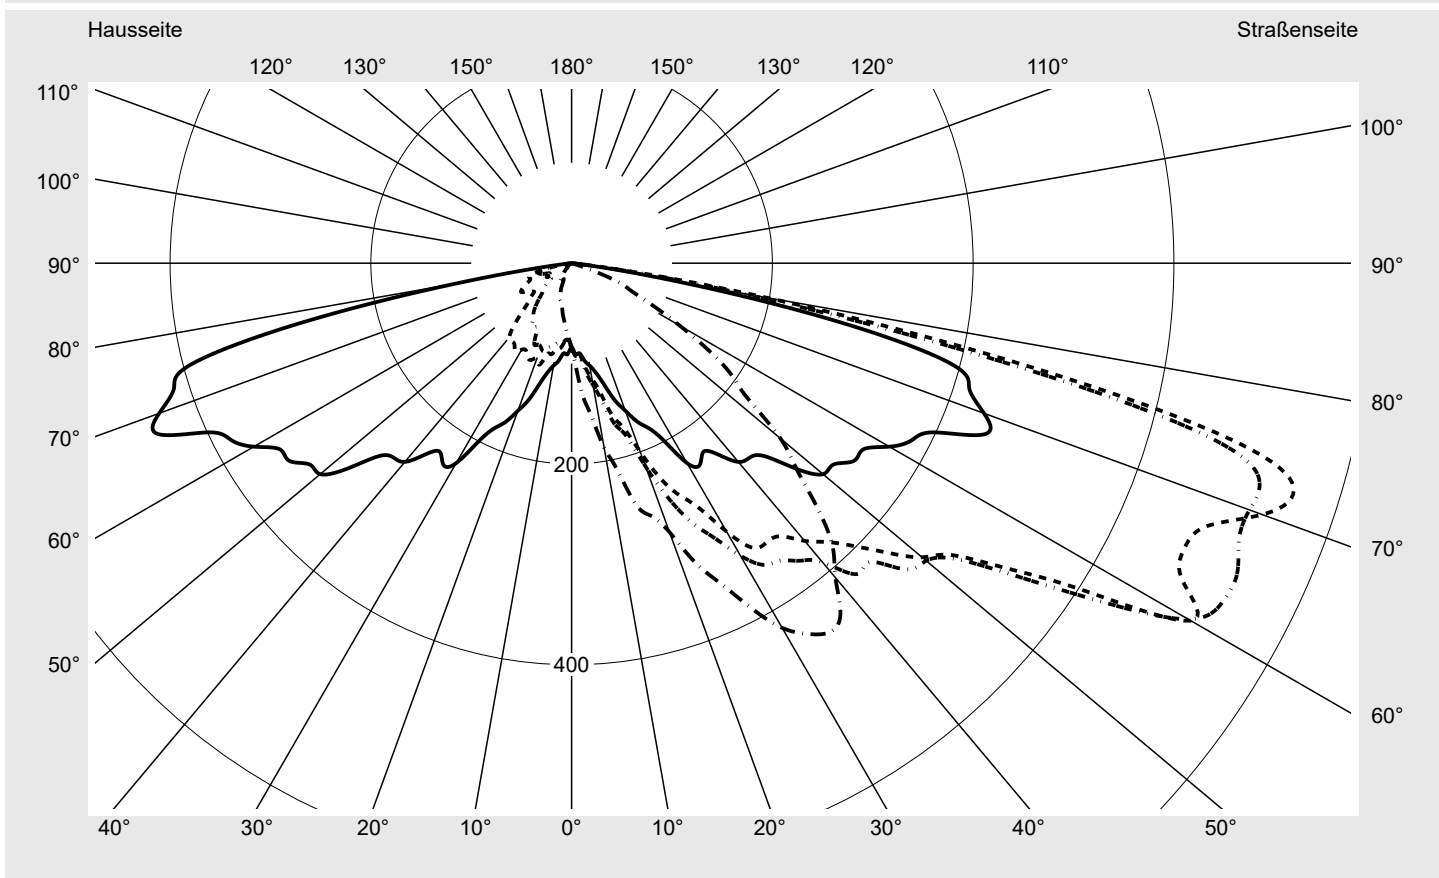

Lichttechnischer Prüfbefund

Familie
Streetlight 11 mini LED

Bestell-Nr.: 5XC2N41F08HE
EAN: 4058352558492

LP-Nummer
59457_75

Ausführung Mastansatz- / Mastaufsatzmontage
Optik asymmetrisch, extrem breit strahlend mit Back Light Control (ST1.0aB)
Abdeckung klar, PMMA
Bestückung LED 4000 K | CRI ≥ 70
Betriebsgerät EVG SITECO iQ
Bemessungswerte Nettolichtstrom = 7430 lm
 Systemleistung = 58.6 W
 Lichtausbeute = 126.8 lm/W

Seriendokumentation
28.09.2023

siteco

Lichtstärke in cd/klm

C180-0

C195-15

C200-20

C270-90

Imax: 754 cd/klm

Leuchtenbetriebswirkungsgrade

Eta 100.0%
 Eta 0° - 90° 100.0%
 Eta 90° - 180° 0.0%

Lichtstärkeklasse nach EN13201-2

Klasse: G1
 Imax 70° 742.9
 Imax 80° 194.9
 Imax 90° 0.0
 Imax >90° 0.0
 Imax >95° 0.0

Messbedingungen

DIN EN 13032 und DIN 5032

Lichttechnischer Prüfbefund

Familie Streetlight 11 mini LED	Bestell-Nr.: 5XC2N41F08HE EAN: 4058352558492	LP-Nummer 59457_75
---	---	------------------------------

Kegelmantelkurven in cd/klm **KMK 72,5°** **KMK 70°** **KMK 67,5°** **KMK 65°** **siteco**