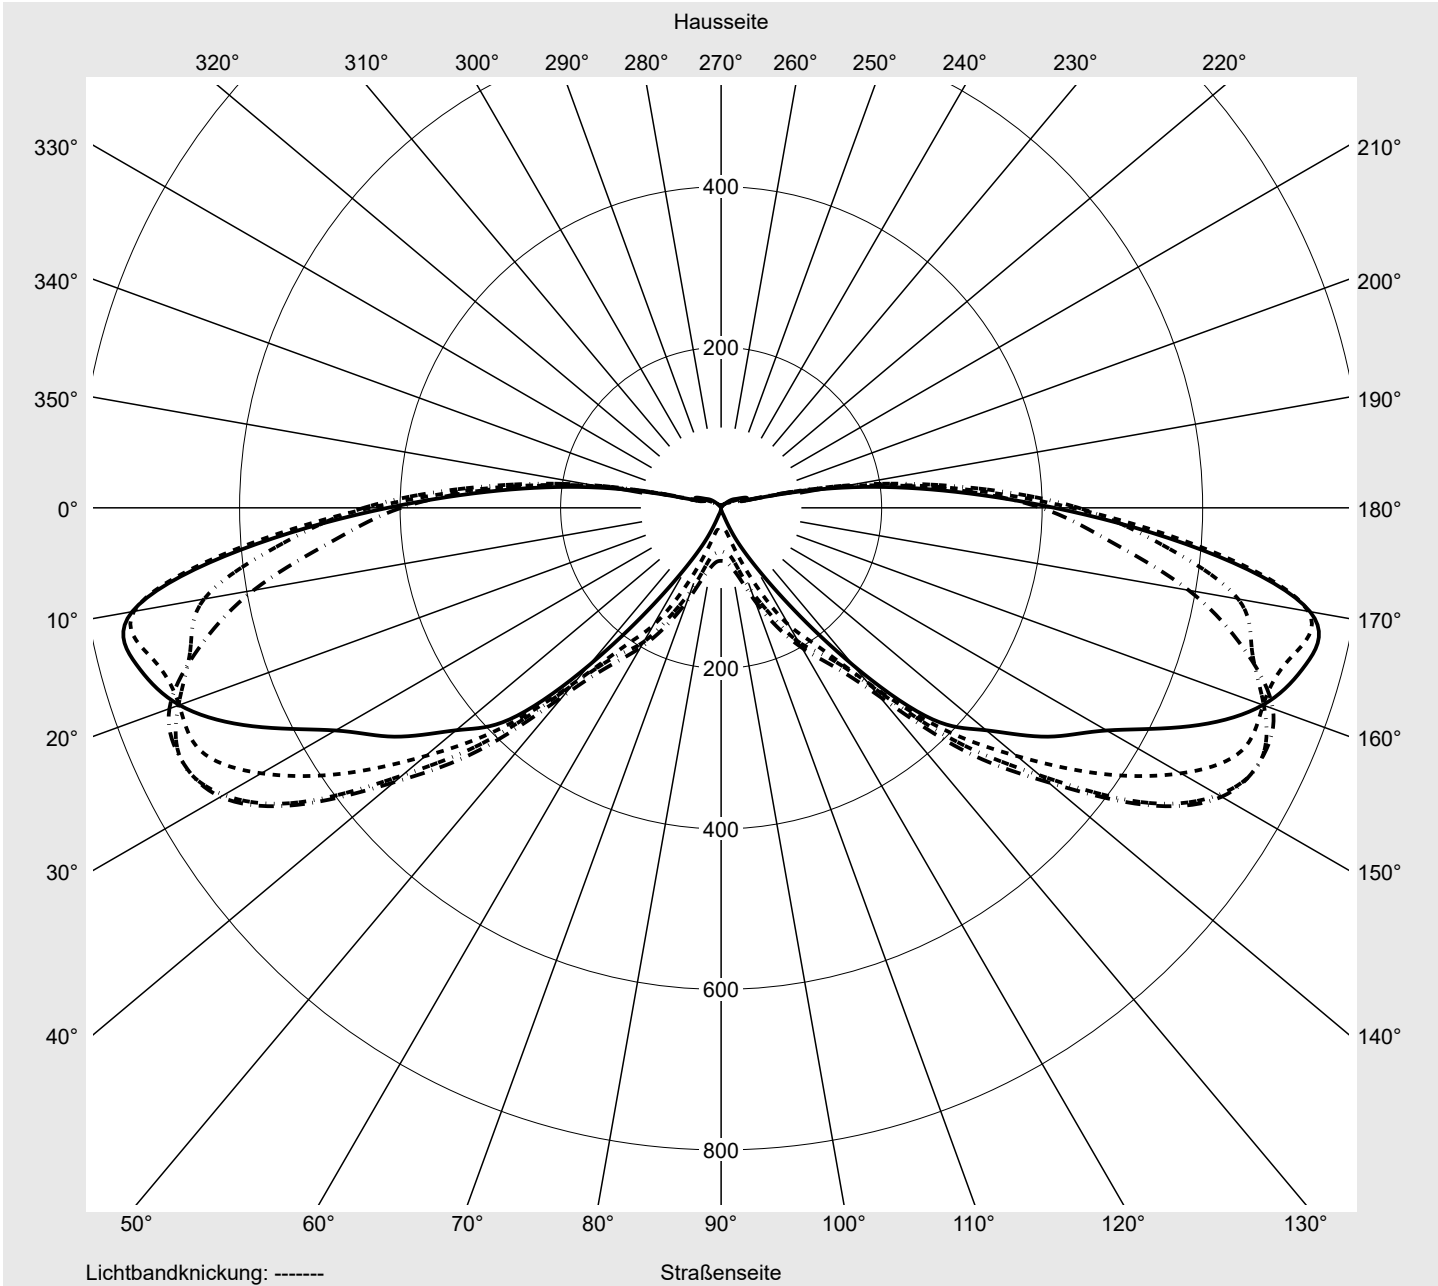

Lichttechnischer Prüfbefund

Familie
Streetlight 11 mini LED

Bestell-Nr.: 5XC2N41F08HE
EAN: 4058352558492

LP-Nummer
59457_75

Ausführung Mastansatz- / Mastaufsatzmontage
Optik asymmetrisch, extrem breit strahlend mit Back Light Control (ST1.0aB)
Abdeckung klar, PMMA
Bestückung LED 4000 K | CRI ≥ 70
Betriebsgerät EVG SITECO iQ
Bemessungswerte Nettolichtstrom = 7430 lm
 Systemleistung = 58.6 W
 Lichtausbeute = 126.8 lm/W

Leuchtenbetriebswirkungsgrade

Eta 100.0%
 Eta 0° - 90° 100.0%
 Eta 90° - 180° 0.0%

Lichtstärkeklasse nach EN13201-2

Klasse: G1
 Imax 70° 742.9
 Imax 80° 194.9
 Imax 90° 0.0
 Imax >90° 0.0
 Imax >95° 0.0

Messbedingungen

DIN EN 13032 und DIN 5032

Lichttechnischer Prüfbefund

Familie Streetlight 11 mini LED	Bestell-Nr.: 5XC2N41F08HE EAN: 4058352558492	LP-Nummer 59457_75
---	---	------------------------------

Kegelmantelkurven in cd/klm **KMK 72,5°** **KMK 70°** **KMK 67,5°** **KMK 65°** **siteco**