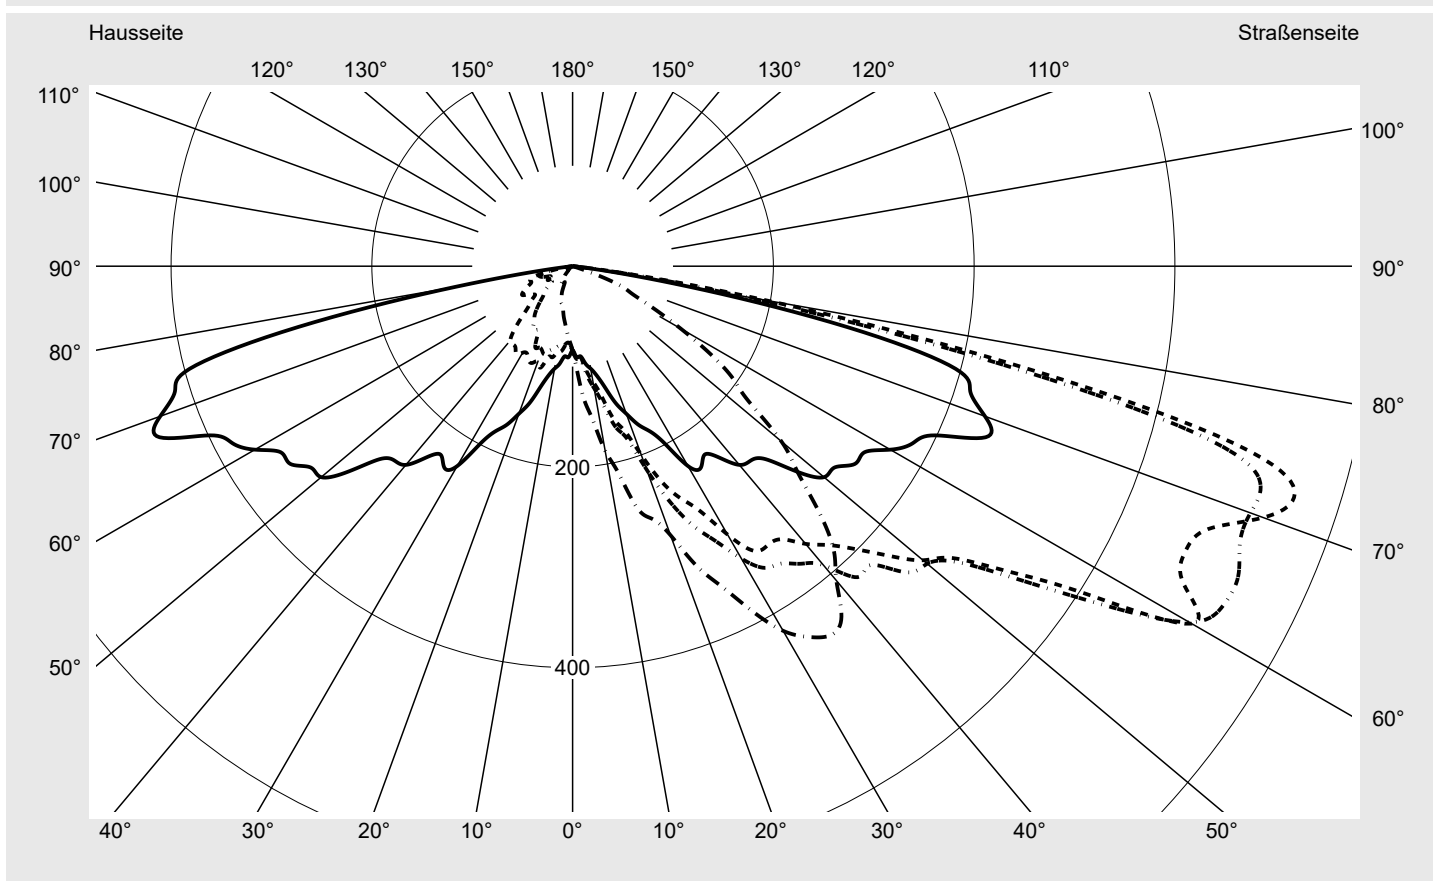

Lichttechnischer Prüfbefund

Familie
Streetlight 11 mini LED

Bestell-Nr.: 5XC2N51Y08HE
EAN: 4058352919064

LP-Nummer
59457_120

Ausführung	Mastansatz- / Mastaufsatzmontage, Smart Interface oben/unten
Optik	asymmetrisch, extrem breit strahlend mit Back Light Control (ST1.0aB)
Abdeckung	klar, PMMA
Bestückung	LED 3000 K CRI ≥ 70
Betriebsgerät	EVG SITECO iQ - Smart Interface
Bemessungswerte	Nettolichtstrom = 7120 lm Systemleistung = 58.1 W Lichtausbeute = 122.5 lm/W

Seriendokumentation
28.09.2023

siteco

Lichtstärke in cd/klm

C180-0

C195-15

C200-20

C270-90

Imax: 754 cd/klm

Leuchtenbetriebswirkungsgrade

Eta	100.0%
Eta 0° - 90°	100.0%
Eta 90° - 180°	0.0%

Lichtstärkeklasse nach EN13201-2

Klasse:	G1
Imax 70°	742.9
Imax 80°	194.9
Imax 90°	0.0
Imax >90°	0.0
Imax >95°	0.0

Messbedingungen

Kegelmantelkurven in cd/klm **KMK 72,5°** **KMK 70°** **KMK 67,5°** **KMK 65°** **siteco**

Lichttechnischer Prüfbefund

Familie Streetlight 11 mini LED	Bestell-Nr.: 5XC2N51Y08HE EAN: 4058352919064	LP-Nummer 59457_120
Wertetabelle Lichtstärkemessung		Maximale Lichtstärke
		siteco