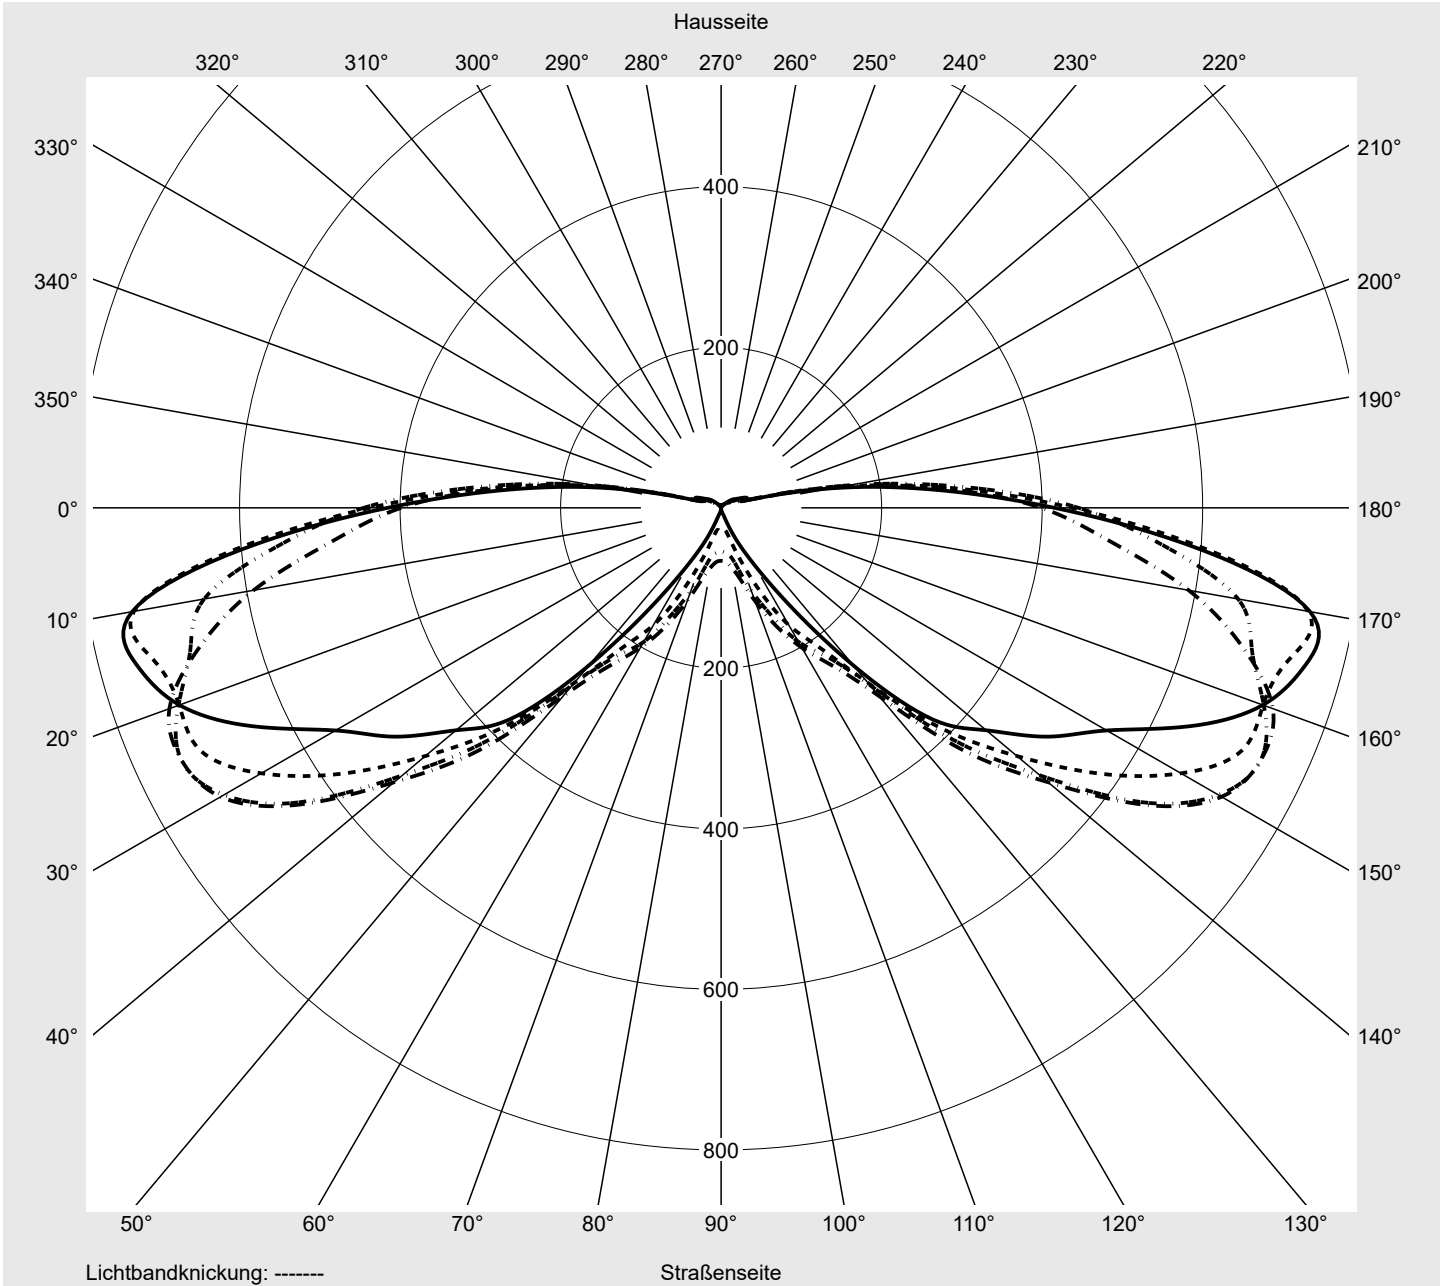

Lichttechnischer Prüfbefund

Familie
Streetlight 11 mini LED

Bestell-Nr.: 5XC2N51Y08HE
EAN: 4058352919064

LP-Nummer
59457_120

Ausführung	Mastansatz- / Mastaufsatzmontage, Smart Interface oben/unten
Optik	asymmetrisch, extrem breit strahlend mit Back Light Control (ST1.0aB)
Abdeckung	klar, PMMA
Bestückung	LED 3000 K CRI ≥ 70
Betriebsgerät	EVG SITECO iQ - Smart Interface
Bemessungswerte	Nettolichtstrom = 7120 lm Systemleistung = 58.1 W Lichtausbeute = 122.5 lm/W

Seriendokumentation
28.09.2023

siteco

Lichtstärke in cd/klm

C180-0

C195-15

C200-20

C270-90

Imax: 754 cd/klm

Leuchtenbetriebswirkungsgrade

Eta	100.0%
Eta 0° - 90°	100.0%
Eta 90° - 180°	0.0%

Lichtstärkeklasse nach EN13201-2

Klasse:	G1
Imax 70°	742.9
Imax 80°	194.9
Imax 90°	0.0
Imax >90°	0.0
Imax >95°	0.0

Messbedingungen

Kegelmantelkurven in cd/klm **KMK 72,5°** **KMK 70°** **KMK 67,5°** **KMK 65°** **siteco**

Lichttechnischer Prüfbefund

Familie Streetlight 11 mini LED	Bestell-Nr.: 5XC2N51Y08HE EAN: 4058352919064	LP-Nummer 59457_120
Wertetabelle Lichtstärkemessung		Maximale Lichtstärke
		siteco