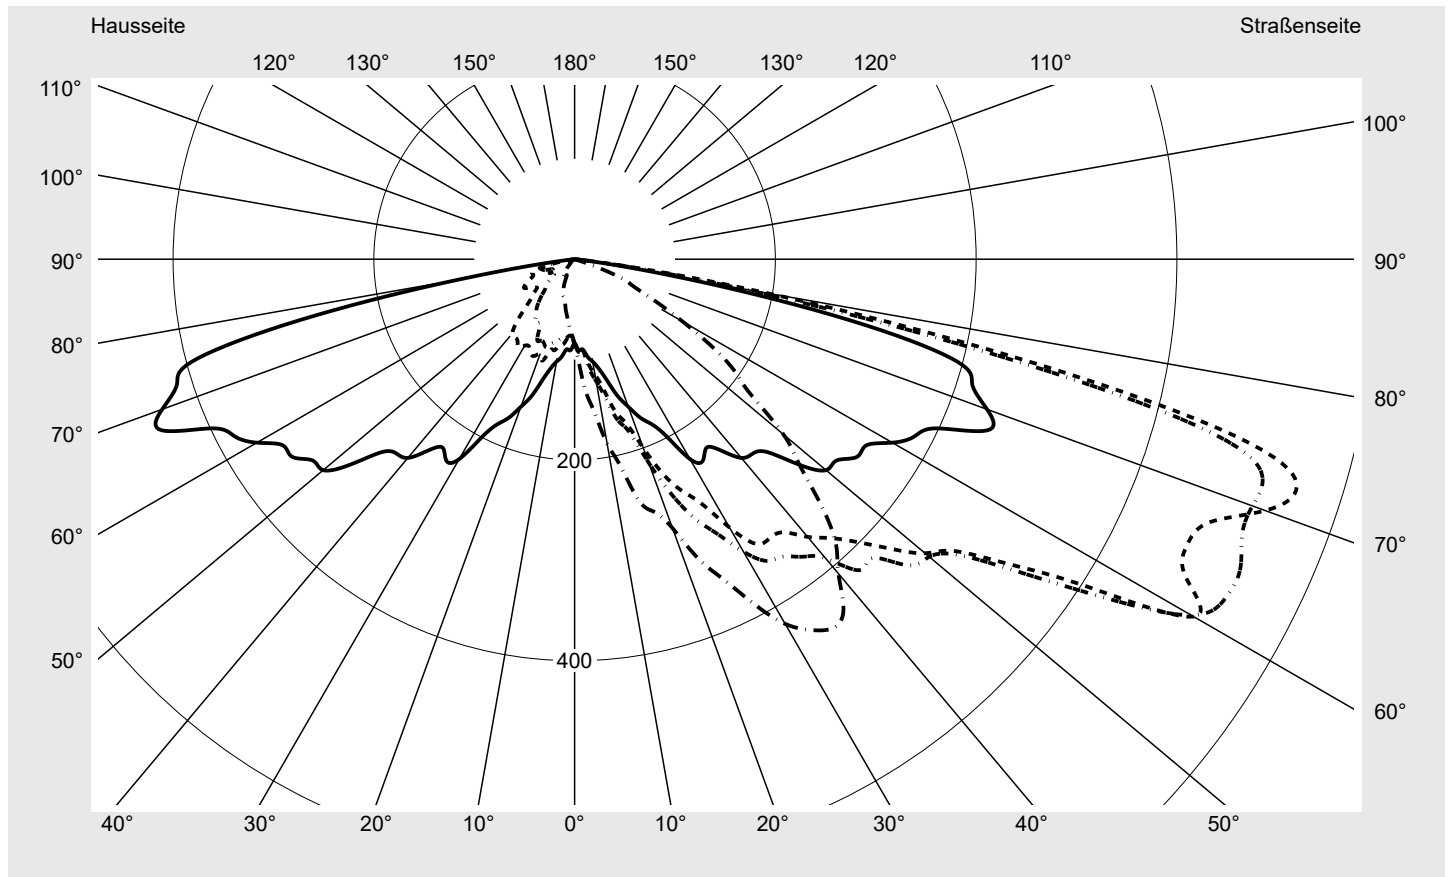

Lichttechnischer Prüfbefund

Familie
Streetlight 11 midi LED

Bestell-Nr.: 5XC3N51F08LE
EAN: 4058352559512

LP-Nummer
59457_166

Ausführung Mastansatz- / Mastaufsatzmontage
Optik asymmetrisch, extrem breit strahlend mit Back Light Control (ST1.0aB)
Abdeckung klar, PMMA
Bestückung LED 3000 K | CRI ≥ 70
Betriebsgerät EVG SITECO iQ
Bemessungswerte Nettolichtstrom = 7760 lm
 Systemleistung = 60.4 W
 Lichtausbeute = 128.5 lm/W

Seriendokumentation
28.09.2023

siteco

Lichtstärke in cd/klm

C180-0

C195-15

C200-20

C270-90

Imax: 754 cd/klm

Leuchtenbetriebswirkungsgrade

Eta	100.0%
Eta 0° - 90°	100.0%
Eta 90° - 180°	0.0%

Lichtstärkeklasse nach EN13201-2

Klasse:	G1
Imax 70°	742.9
Imax 80°	194.9
Imax 90°	0.0
Imax >90°	0.0
Imax >95°	0.0

Messbedingungen