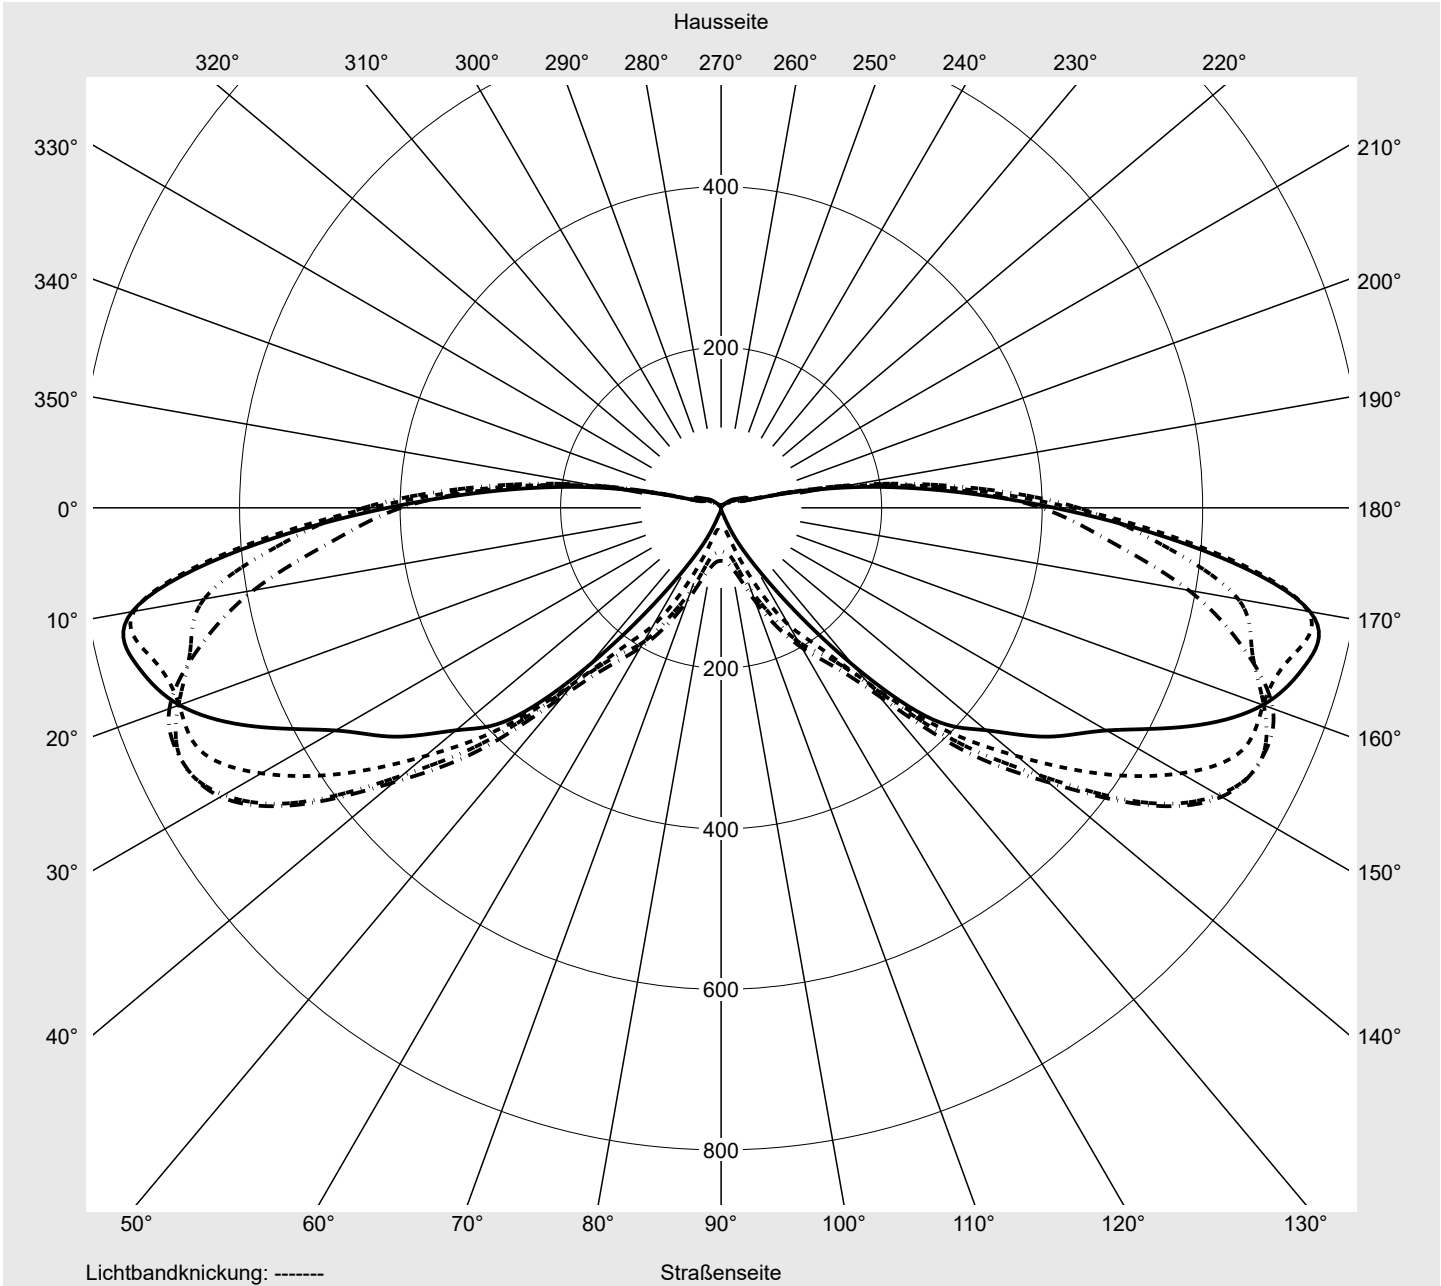

Lichttechnischer Prüfbefund

Familie Streetlight 11 midi LED	Bestell-Nr.: 5XC3N51F08LE EAN: 4058352559512	LP-Nummer 59457_166

Kegelmantelkurven in cd/klm   **KMK 72,5°**   **KMK 70°**   **KMK 67,5°**   **KMK 65°**   **siteco**

Lichttechnischer Prüfbefund

Familie Streetlight 11 midi LED	Bestell-Nr.: 5XC3N51F08LE EAN: 4058352559512	LP-Nummer 59457_166
Wertetabelle Lichtstärkemessung		Maximale Lichtstärke
		siteco

C- Ebenen	0° 180°	5° 175°	10° 170°	15° 165°	20° 160°	25° 155°	30° 150°	35° 145°	40° 140°	45° 135°	50° 130°	55° 125°	60° 120°
γ	Lichtstärke in cd/klm												
0,0°	83.9	83.9	83.9	83.9	83.9	83.9	83.9	83.9	83.9	83.9	83.9	83.9	83.9
2,5°	90.7	90.4	89.6	89.6	92.6	95.8	96.7	97.7	98.9	99.7	99.4	98.3	98.9
5,0°	90.1	90.9	91.0	90.8	93.4	99.4	105.1	110.0	112.1	113.3	116.6	120.2	123.6
7,5°	97.8	100.7	102.4	105.0	109.4	114.0	119.6	126.7	130.4	132.5	135.6	139.9	145.0
10,0°	103.6	106.4	110.5	116.9	123.4	128.7	132.7	139.3	141.8	143.6	147.6	151.3	157.4
12,5°	111.8	117.3	123.2	132.2	141.1	147.9	152.1	158.1	165.3	172.9	180.1	185.3	193.8
15,0°	125.2	133.6	145.8	157.3	166.0	174.5	179.6	187.6	195.8	203.8	214.1	219.5	222.2
17,5°	143.2	155.5	164.5	171.9	180.0	189.8	197.5	200.1	207.5	218.4	228.9	237.2	238.4
20,0°	156.4	173.2	183.5	200.0	215.7	230.8	239.2	240.9	243.5	246.5	255.5	265.9	271.5
22,5°	170.8	187.0	210.2	232.7	254.6	270.3	278.3	280.9	284.4	287.3	295.1	302.1	306.7
25,0°	181.3	201.9	229.5	255.3	285.9	298.3	297.6	301.1	310.9	320.5	327.1	336.2	345.9
27,5°	199.6	223.0	249.0	275.0	308.8	330.8	334.2	332.9	340.4	347.8	346.0	350.2	361.3
30,0°	229.9	263.1	284.9	308.6	336.3	357.1	363.1	360.8	363.2	367.2	369.3	373.6	377.3
32,5°	237.9	268.2	303.2	336.2	356.3	370.3	380.8	388.7	395.3	396.8	395.5	398.8	401.1
35,0°	229.2	258.8	302.6	339.1	361.7	384.4	397.9	409.4	417.6	415.7	411.6	408.9	410.5
37,5°	240.5	269.2	303.8	342.9	373.6	395.9	415.8	429.1	425.2	416.6	408.2	393.8	398.7
40,0°	258.4	286.2	322.8	361.1	388.8	409.4	426.1	433.8	426.7	417.1	404.6	397.1	398.3
42,5°	262.6	307.8	341.9	376.7	420.2	432.6	432.9	449.5	450.5	420.8	402.7	394.6	390.9
45,0°	271.8	332.1	375.9	398.6	420.7	449.8	466.6	471.6	458.9	428.9	404.4	386.4	378.1
47,5°	302.7	373.9	405.2	426.9	451.5	472.8	491.1	480.4	458.4	436.1	412.4	380.6	357.9
50,0°	327.0	400.8	432.0	455.7	461.1	473.9	487.7	483.4	462.4	434.6	408.1	362.7	325.3
52,5°	329.2	407.3	456.4	477.7	484.5	499.6	505.3	497.0	463.5	423.3	381.5	334.3	311.5
55,0°	343.4	414.5	489.4	530.3	545.3	562.1	551.7	525.4	475.1	419.2	362.9	303.1	278.0
57,5°	344.9	447.4	527.2	608.8	628.7	618.3	599.7	560.8	488.5	413.0	343.5	277.3	248.3
60,0°	365.5	499.4	616.7	712.2	709.4	673.8	648.7	595.7	500.0	408.6	330.9	277.1	243.0
62,5°	382.0	492.2	604.2	686.5	731.0	714.9	688.2	618.4	525.8	415.5	317.6	258.9	222.0
65,0°	398.7	488.0	591.6	673.3	731.6	742.3	720.1	645.3	532.0	427.9	306.2	239.1	201.3
67,5°	445.3	556.0	654.2	684.7	719.6	742.5	715.5	639.3	518.7	408.5	288.1	224.4	192.8
70,0°	437.2	611.3	742.9	732.2	718.6	715.8	661.6	577.7	481.2	388.9	284.8	211.1	168.8
72,5°	415.4	601.1	745.2	754.3	718.3	643.9	554.8	497.1	431.2	372.9	256.3	146.8	79.9
75,0°	395.0	544.9	656.0	682.3	642.3	531.3	429.6	403.8	358.9	245.3	111.8	36.6	10.0
77,5°	280.5	372.5	430.3	442.8	397.4	333.4	289.5	230.9	140.4	47.1	7.8	0.0	0.0
80,0°	118.6	154.3	189.4	194.9	165.3	140.7	101.2	41.4	8.9	0.0	0.0	0.0	0.0
82,5°	22.3	28.1	36.5	41.6	37.9	27.0	8.5	0.0	0.0	0.0	0.0	0.0	0.0
85,0°	0.0	0.0	0.0	0.1	0.2	0.1	0.0	0.0	0.0	0.0	0.0	0.0	0.0
87,5°	0.0	0.0	0.0	0.0	0.0	0.0	0.0	0.0	0.0	0.0	0.0	0.0	0.0
90,0°	0.0	0.0	0.0	0.0	0.0	0.0	0.0	0.0	0.0	0.0	0.0	0.0	0.0