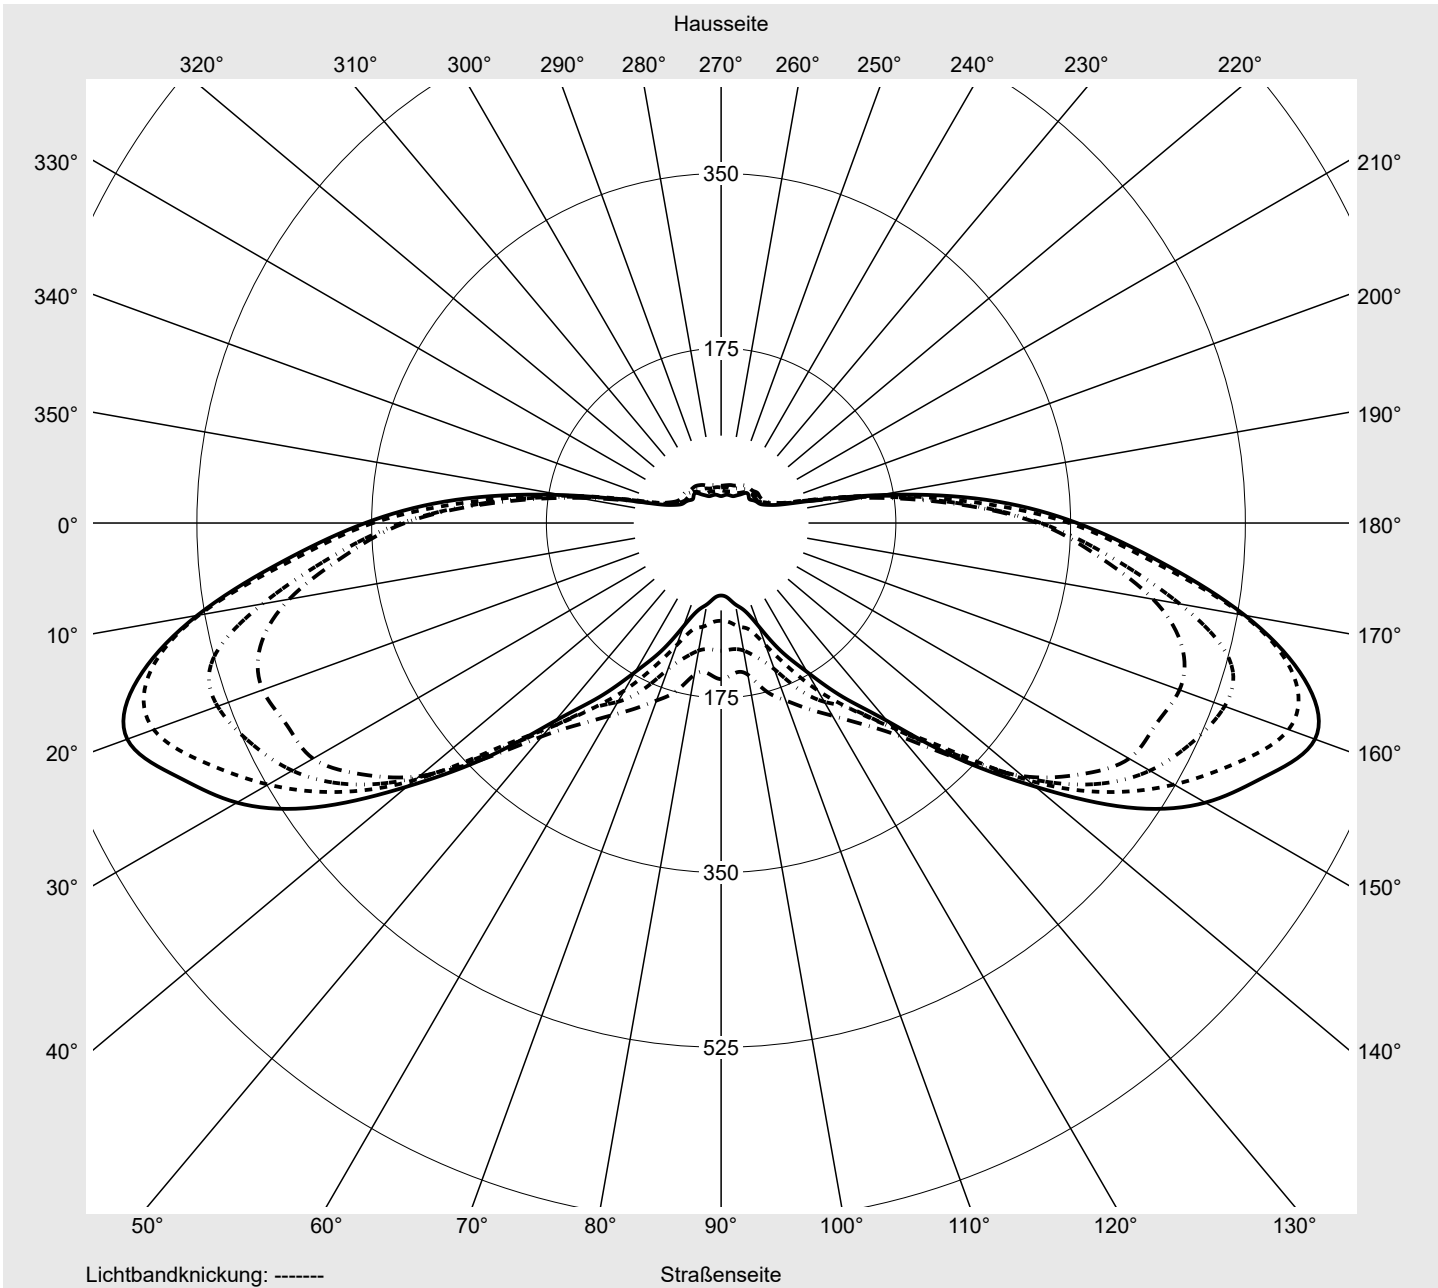

Lichttechnischer Prüfbefund

Familie
Streetlight 11 mini LED

Bestell-Nr.: 5XC2J51F08HE
EAN: 4058352991336

LP-Nummer
59351_99

Ausführung Mastansatz- / Mastaufsatzmontage
Optik asymmetrisch, extrem breit strahlend mit zusätzlichem rückwärtigen Lichtanteil (ST1.0ST0.5)
Abdeckung klar, PMMA
Bestückung LED 3000 K | CRI ≥ 70
Betriebsgerät EVG SITECO iQ
Bemessungswerte Nettolichtstrom = 8240 lm
 Systemleistung = 58.6 W
 Lichtausbeute = 140.6 lm/W

Leuchtenbetriebswirkungsgrade

Eta 100.0%
 Eta 0° - 90° 100.0%
 Eta 90° - 180° 0.0%

Lichtstärkeklasse nach EN13201-2

Klasse: G2
 Imax 70° 629.2
 Imax 80° 139.7
 Imax 90° 0.0
 Imax >90° 0.0
 Imax >95° 0.0

Messbedingungen

DIN EN 13032 und DIN 5032

Lichttechnischer Prüfbefund

Familie Streetlight 11 mini LED	Bestell-Nr.: 5XC2J51F08HE EAN: 4058352991336	LP-Nummer 59351_99
---	---	-------------------------------------

Kegelmantelkurven in cd/klm **KMK 62,5°** **KMK 60°** **KMK 57,5°** **KMK 55°** **siteco**