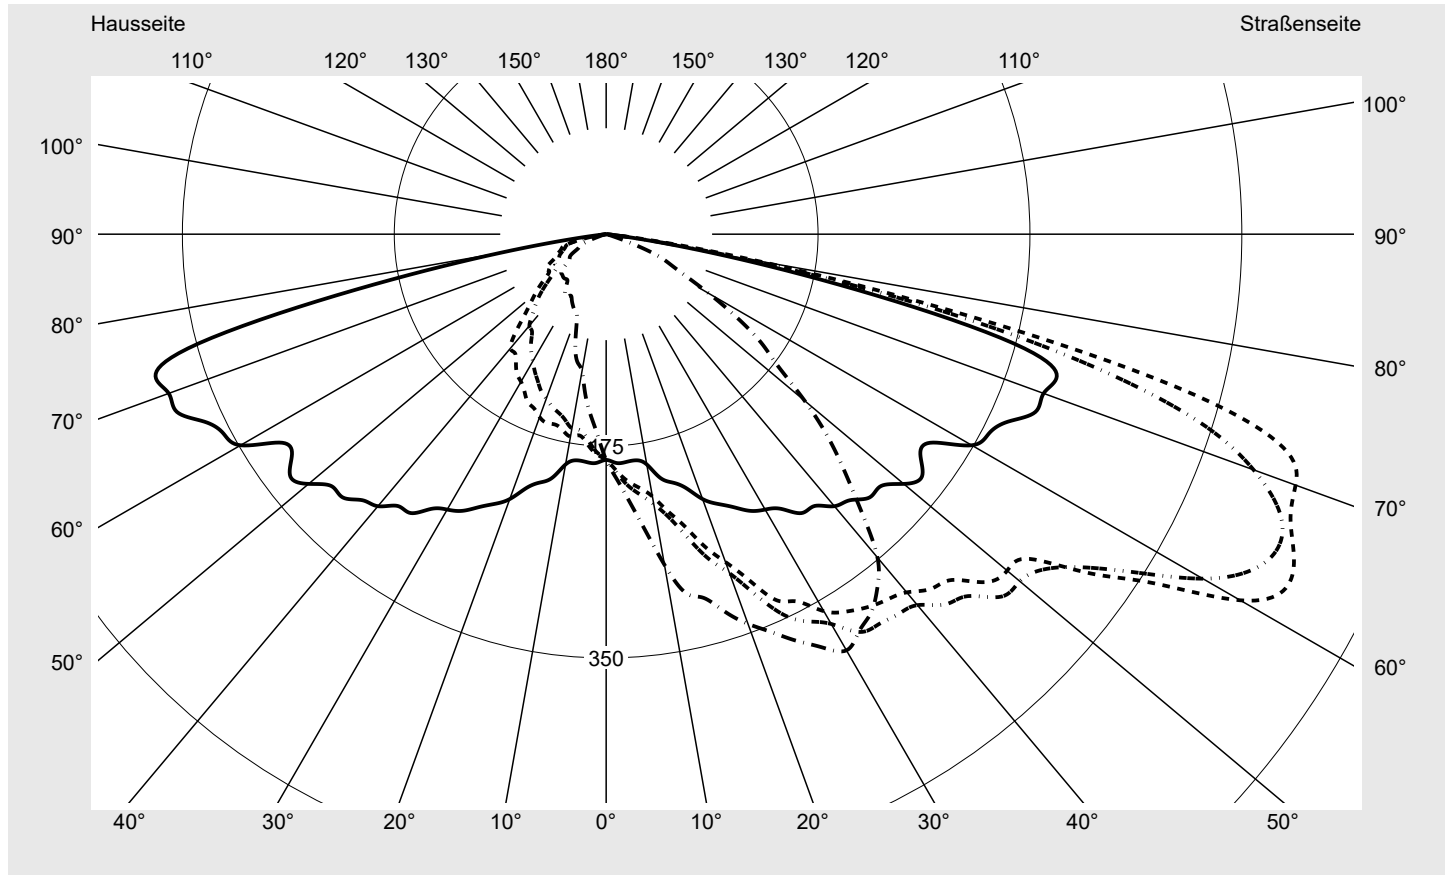

Lichttechnischer Prüfbefund

Familie
Streetlight 11 mini LED

Bestell-Nr.: 5XC2J51F08HE
EAN: 4058352991336

LP-Nummer
59351_99

Ausführung Mastansatz- / Mastaufsatzmontage
Optik asymmetrisch, extrem breit strahlend mit zusätzlichem rückwärtigen Lichtanteil (ST1.0ST0.5)
Abdeckung klar, PMMA
Bestückung LED 3000 K | CRI ≥ 70
Betriebsgerät EVG SITECO iQ
Bemessungswerte Nettolichtstrom = 8240 lm
 Systemleistung = 58.6 W
 Lichtausbeute = 140.6 lm/W

Seriendokumentation
13.11.2023

siteco

Lichtstärke in cd/klm

C180-0

C200-20

C205-25

C270-90

Imax: 633 cd/klm

Leuchtenbetriebswirkungsgrade

Eta 100.0%
 Eta 0° - 90° 100.0%
 Eta 90° - 180° 0.0%

Lichtstärkeklasse nach EN13201-2

Klasse: G2
 Imax 70° 629.2
 Imax 80° 139.7
 Imax 90° 0.0
 Imax >90° 0.0
 Imax >95° 0.0

Messbedingungen

DIN EN 13032 und DIN 5032

Lichttechnischer Prüfbefund

Familie Streetlight 11 mini LED	Bestell-Nr.: 5XC2J51F08HE EAN: 4058352991336	LP-Nummer 59351_99
---	---	-------------------------------------

Kegelmantelkurven in cd/klm **KMK 62,5°** **KMK 60°** **KMK 57,5°** **KMK 55°** **siteco**