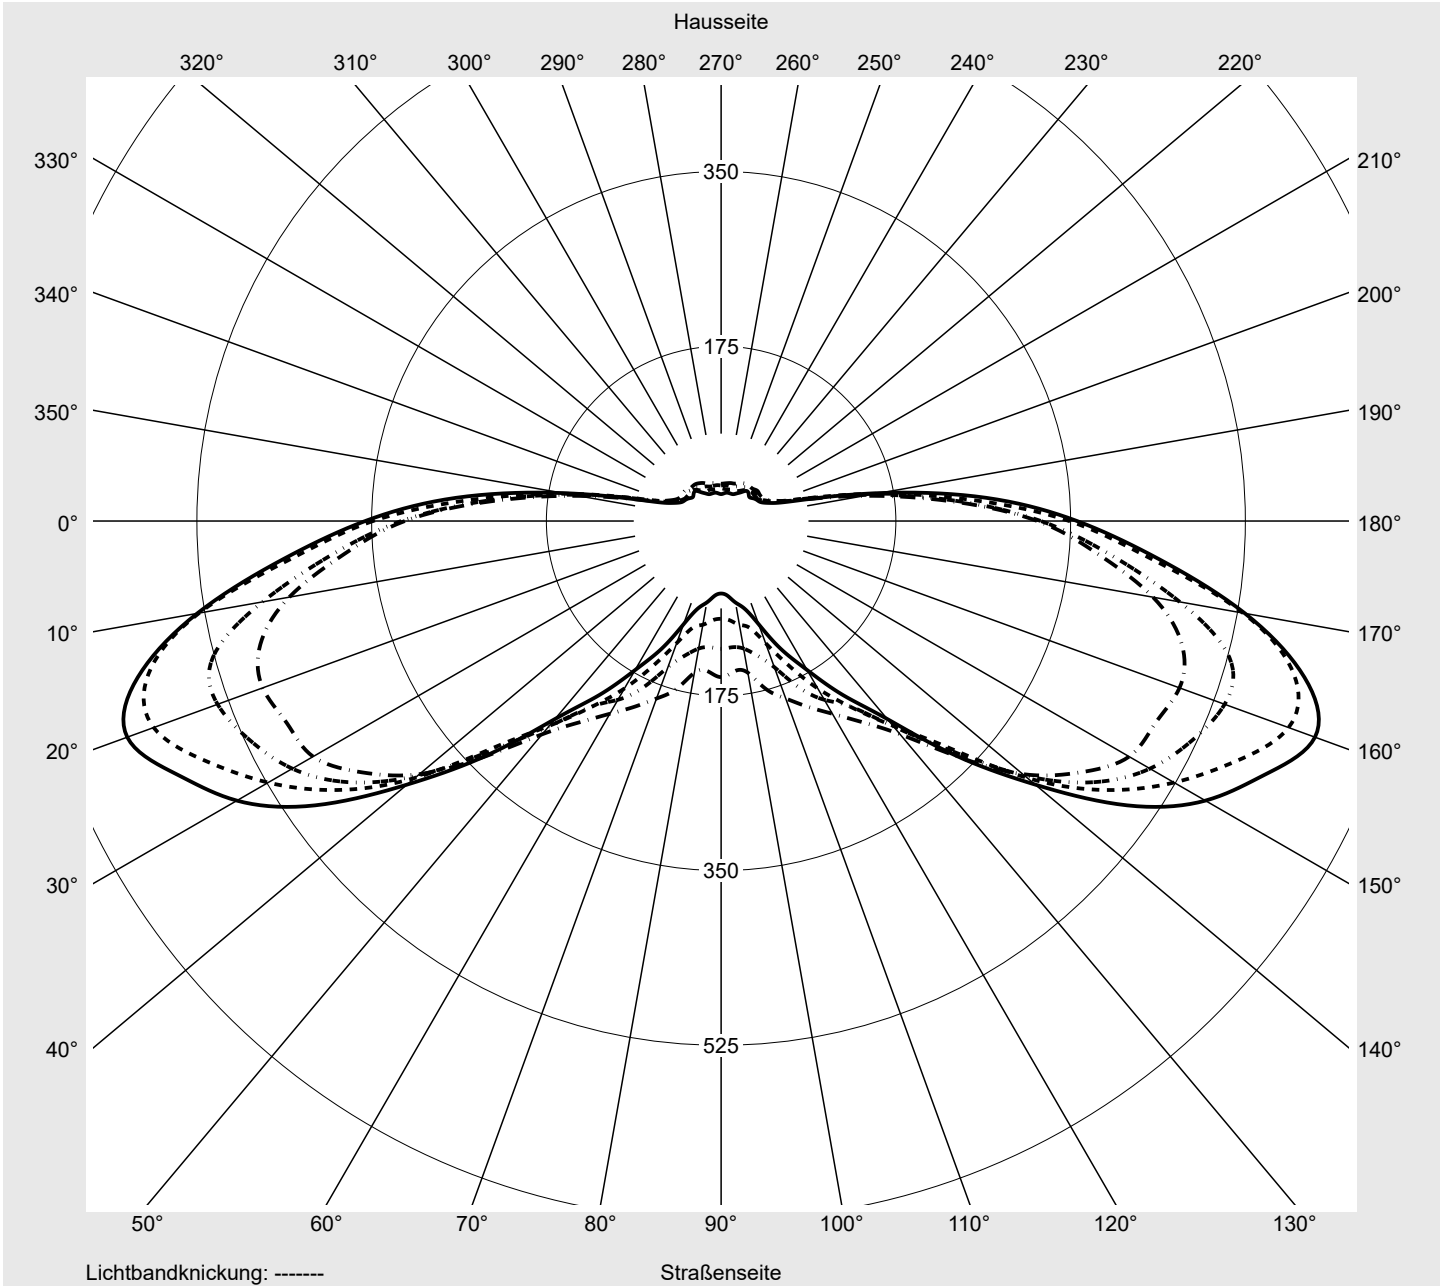

Lichttechnischer Prüfbefund

Familie
Streetlight 11 mini LED

Bestell-Nr.: 5XC2J51G08HE
EAN: 4058352991374

LP-Nummer
59351_101

Ausführung Mastansatz- / Mastaufsatzmontage
Optik asymmetrisch, extrem breit strahlend mit zusätzlichem rückwärtigen Lichtanteil (ST1.0ST0.5)
Abdeckung klar, PMMA
Bestückung LED 3000 K | CRI ≥ 70
Betriebsgerät EVG SITECO iQ - DALI2
Bemessungswerte Nettolichtstrom = 8240 lm
 Systemleistung = 58.6 W
 Lichtausbeute = 140.6 lm/W

Leuchtenbetriebswirkungsgrade

Eta 100.0%
 Eta 0° - 90° 100.0%
 Eta 90° - 180° 0.0%

Lichtstärkeklasse nach EN13201-2

Klasse: G2
 Imax 70° 629.2
 Imax 80° 139.7
 Imax 90° 0.0
 Imax >90° 0.0
 Imax >95° 0.0

Messbedingungen

DIN EN 13032 und DIN 5032

Lichttechnischer Prüfbefund

Familie Streetlight 11 mini LED	Bestell-Nr.: 5XC2J51G08HE EAN: 4058352991374	LP-Nummer 59351_101
---	---	-------------------------------

Kegelmantelkurven in cd/klm **KMK 62,5°** **KMK 60°** **KMK 57,5°** **KMK 55°**