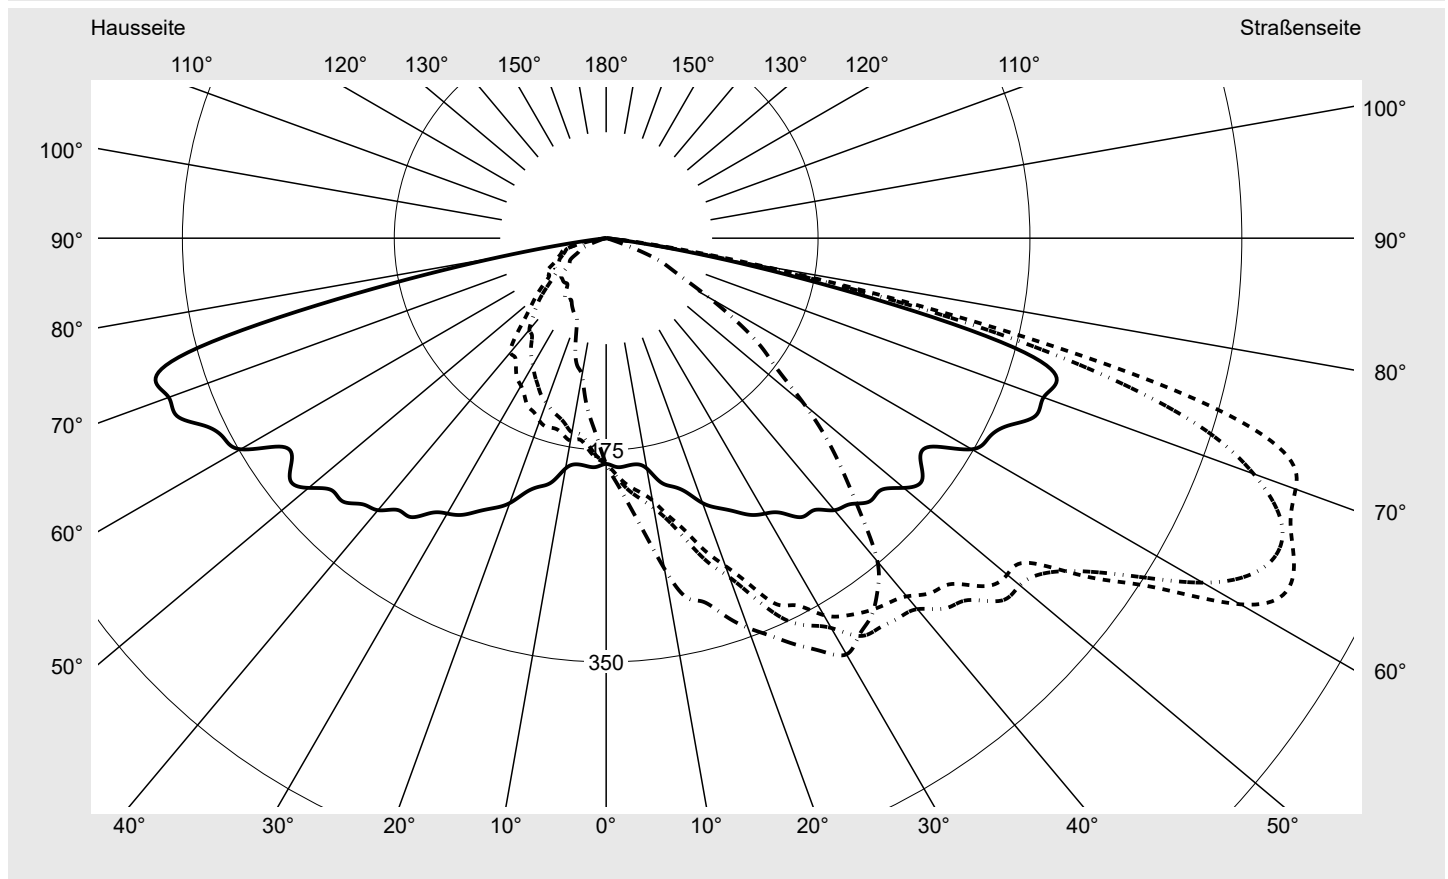

Lichttechnischer Prüfbefund

Familie
Streetlight 11 mini LED

Bestell-Nr.: 5XC2J51G08HE
EAN: 4058352991374

LP-Nummer
59351_101

Ausführung Mastansatz- / Mastaufsatzmontage
Optik asymmetrisch, extrem breit strahlend mit zusätzlichem rückwärtigen Lichtanteil (ST1.0ST0.5)
Abdeckung klar, PMMA
Bestückung LED 3000 K | CRI ≥ 70
Betriebsgerät EVG SITECO iQ - DALI2
Bemessungswerte Nettolichtstrom = 8240 lm
 Systemleistung = 58.6 W
 Lichtausbeute = 140.6 lm/W

Seriendokumentation
13.11.2023

siteco

Lichtstärke in cd/klm

C180-0

C200-20

C205-25

C270-90

Imax: 633 cd/klm

Leuchtenbetriebswirkungsgrade

Eta 100.0%
 Eta 0° - 90° 100.0%
 Eta 90° - 180° 0.0%

Lichtstärkeklasse nach EN13201-2

Klasse: G2
 Imax 70° 629.2
 Imax 80° 139.7
 Imax 90° 0.0
 Imax >90° 0.0
 Imax >95° 0.0

Messbedingungen

DIN EN 13032 und DIN 5032

Lichttechnischer Prüfbefund

Familie Streetlight 11 mini LED	Bestell-Nr.: 5XC2J51G08HE EAN: 4058352991374	LP-Nummer 59351_101
---	---	-------------------------------

Kegelmantelkurven in cd/klm **KMK 62,5°** **KMK 60°** **KMK 57,5°** **KMK 55°**