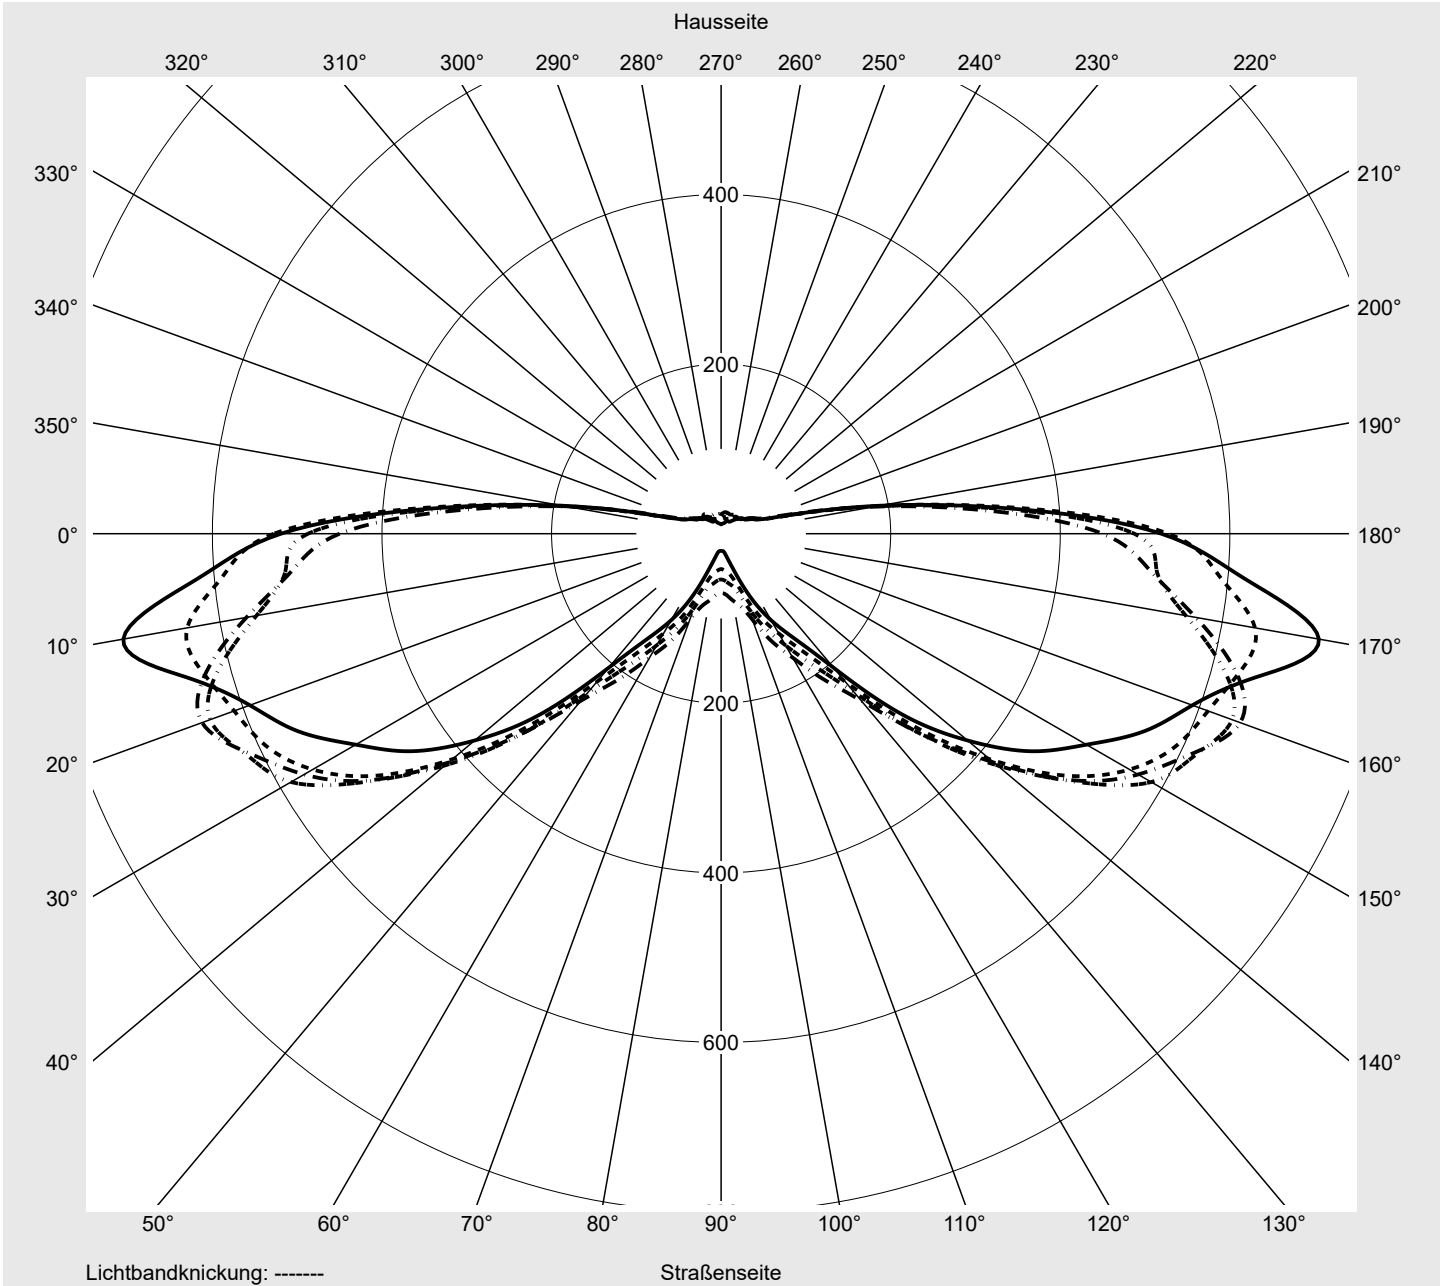

Lichttechnischer Prüfbefund

Familie
Streetlight 11 mini LED

Bestell-Nr.: 5XC2K51F08HE
EAN: 4058352991459

LP-Nummer
59352_99

Ausführung Mastansatz- / Mastaufsatzmontage
Optik asymmetrisch, extrem breit strahlend mit zusätzlichem rückwärtigen Lichtanteil (ST1.0P1.0)
Abdeckung klar, PMMA
Bestückung LED 3000 K | CRI ≥ 70
Betriebsgerät EVG SITECO iQ
Bemessungswerte Nettolichtstrom = 8000 lm
 Systemleistung = 58.6 W
 Lichtausbeute = 136.5 lm/W

Leuchtenbetriebswirkungsgrade

Eta	100.0%
Eta 0° - 90°	100.0%
Eta 90° - 180°	0.0%

Lichtstärkeklasse nach EN13201-2

Klasse:	---
Imax 70°	715.9
Imax 80°	211.6
Imax 90°	0.0
Imax >90°	0.0
Imax >95°	0.0

Messbedingungen

DIN EN 13032 und DIN 5032

Lichttechnischer Prüfbefund

Familie Streetlight 11 mini LED	Bestell-Nr.: 5XC2K51F08HE EAN: 4058352991459	LP-Nummer 59352_99
---	---	------------------------------

Kegelmantelkurven in cd/klm **KMK 70°** **KMK 67,5°** **KMK 65°** **KMK 62,5°** **siteco**