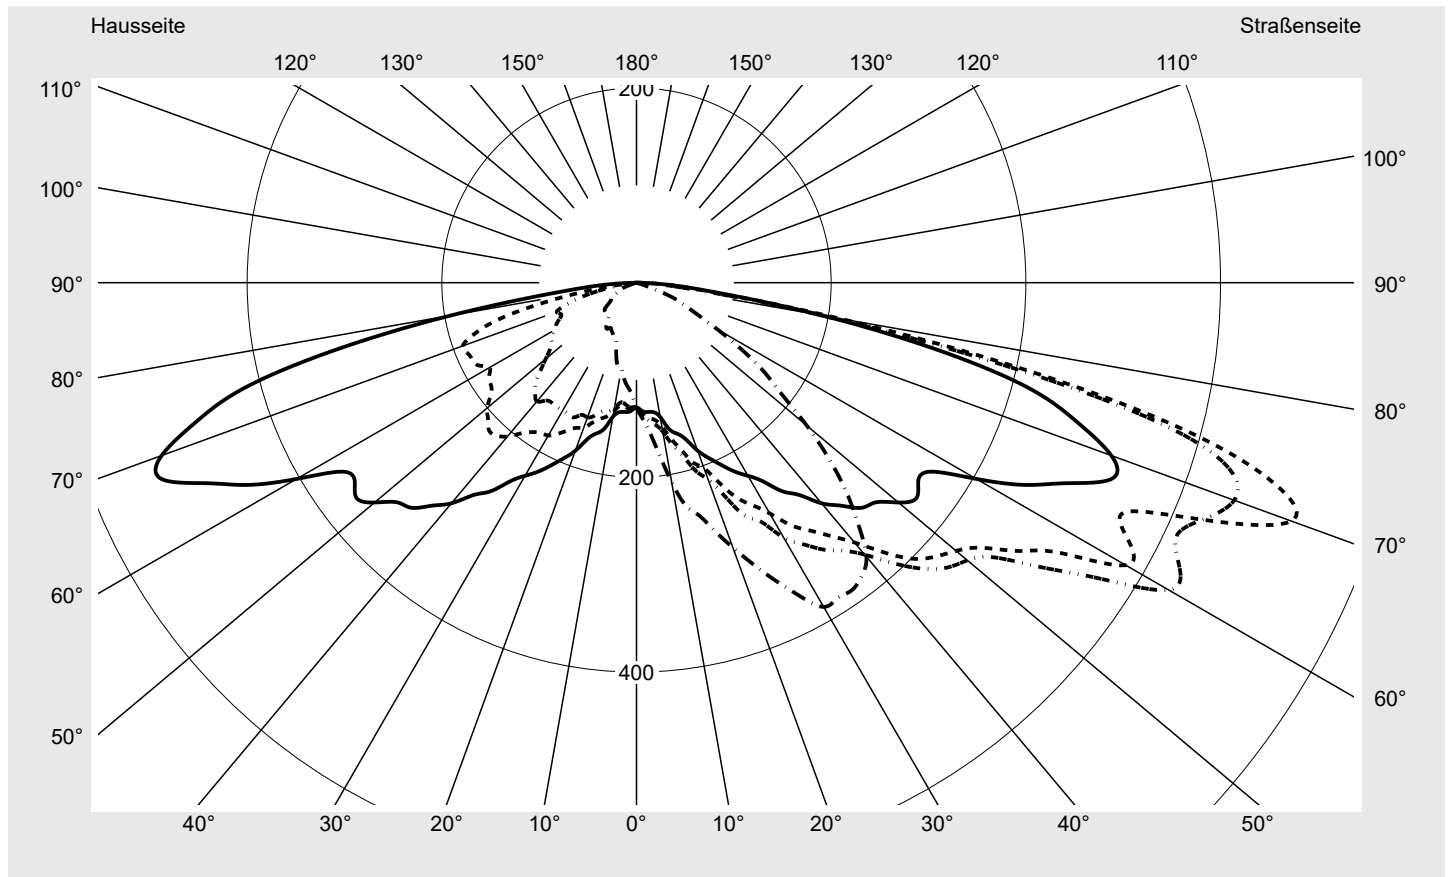

Lichttechnischer Prüfbefund

Familie
Streetlight 11 mini LED

Bestell-Nr.: 5XC2K51F08HE
EAN: 4058352991459

LP-Nummer
59352_99

Ausführung Mastansatz- / Mastaufsatzmontage
Optik asymmetrisch, extrem breit strahlend mit zusätzlichem rückwärtigen Lichtanteil (ST1.0P1.0)
Abdeckung klar, PMMA
Bestückung LED 3000 K | CRI ≥ 70
Betriebsgerät EVG SITECO iQ
Bemessungswerte Nettolichtstrom = 8000 lm
 Systemleistung = 58.6 W
 Lichtausbeute = 136.5 lm/W

Seriendokumentation
13.11.2023

siteco

Lichtstärke in cd/klm

C180-0

C190-10

C195-15

C270-90

Imax: 716 cd/klm

Leuchtenbetriebswirkungsgrade

Eta	100.0%
Eta 0° - 90°	100.0%
Eta 90° - 180°	0.0%

Lichtstärkeklasse nach EN13201-2

Klasse:	---
Imax 70°	715.9
Imax 80°	211.6
Imax 90°	0.0
Imax >90°	0.0
Imax >95°	0.0

Messbedingungen

DIN EN 13032 und DIN 5032

Lichttechnischer Prüfbefund

Familie Streetlight 11 mini LED	Bestell-Nr.: 5XC2K51F08HE EAN: 4058352991459	LP-Nummer 59352_99
---	---	------------------------------

Kegelmantelkurven in cd/klm **KMK 70°** **KMK 67,5°** **KMK 65°** **KMK 62,5°** **siteco**