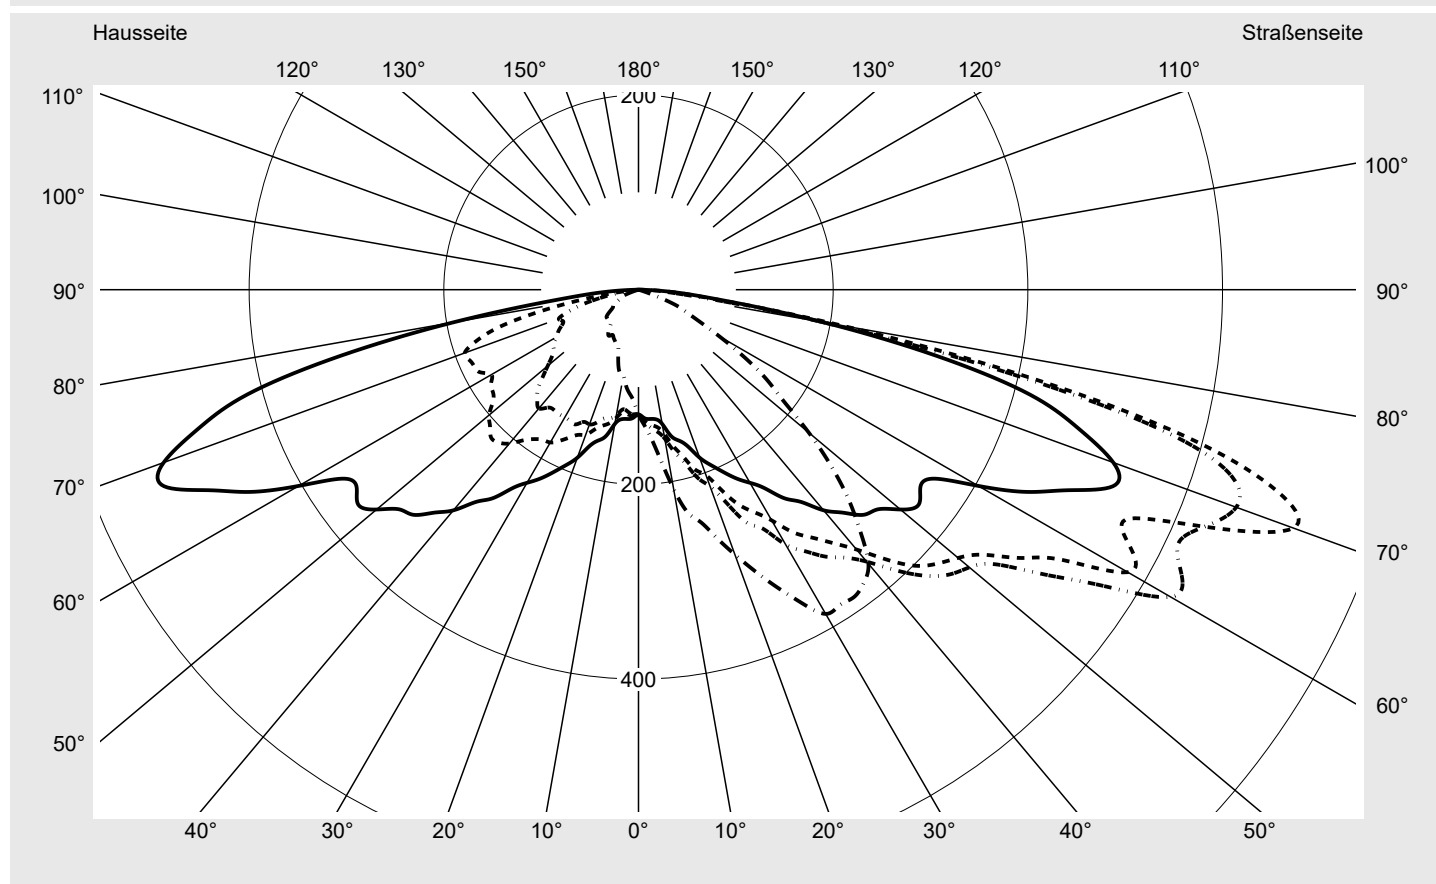

Lichttechnischer Prüfbefund

Familie
Streetlight 11 mini LED

Bestell-Nr.: 5XC2K51G08HE
EAN: 4058352991497

LP-Nummer
59352_101

Ausführung Mastansatz- / Mastaufsatzmontage
Optik asymmetrisch, extrem breit strahlend mit zusätzlichem rückwärtigen Lichtanteil (ST1.0P1.0)
Abdeckung klar, PMMA
Bestückung LED 3000 K | CRI ≥ 70
Betriebsgerät EVG SITECO iQ - DALI2
Bemessungswerte Nettolichtstrom = 8000 lm
 Systemleistung = 58.6 W
 Lichtausbeute = 136.5 lm/W

Seriendokumentation
13.11.2023

siteco

Lichtstärke in cd/klm

C180-0

C190-10

C195-15

C270-90

Imax: 716 cd/klm

Leuchtenbetriebswirkungsgrade

Eta	100.0%
Eta 0° - 90°	100.0%
Eta 90° - 180°	0.0%

Lichtstärkeklasse nach EN13201-2

Klasse:	---
Imax 70°	715.9
Imax 80°	211.6
Imax 90°	0.0
Imax >90°	0.0
Imax >95°	0.0

Messbedingungen

DIN EN 13032 und DIN 5032

Lichttechnischer Prüfbefund

Familie Streetlight 11 mini LED	Bestell-Nr.: 5XC2K51G08HE EAN: 4058352991497	LP-Nummer 59352_101
---	---	-------------------------------

Kegelmantelkurven in cd/klm **KMK 70°** **KMK 67,5°** **KMK 65°** **KMK 62,5°** **siteco**