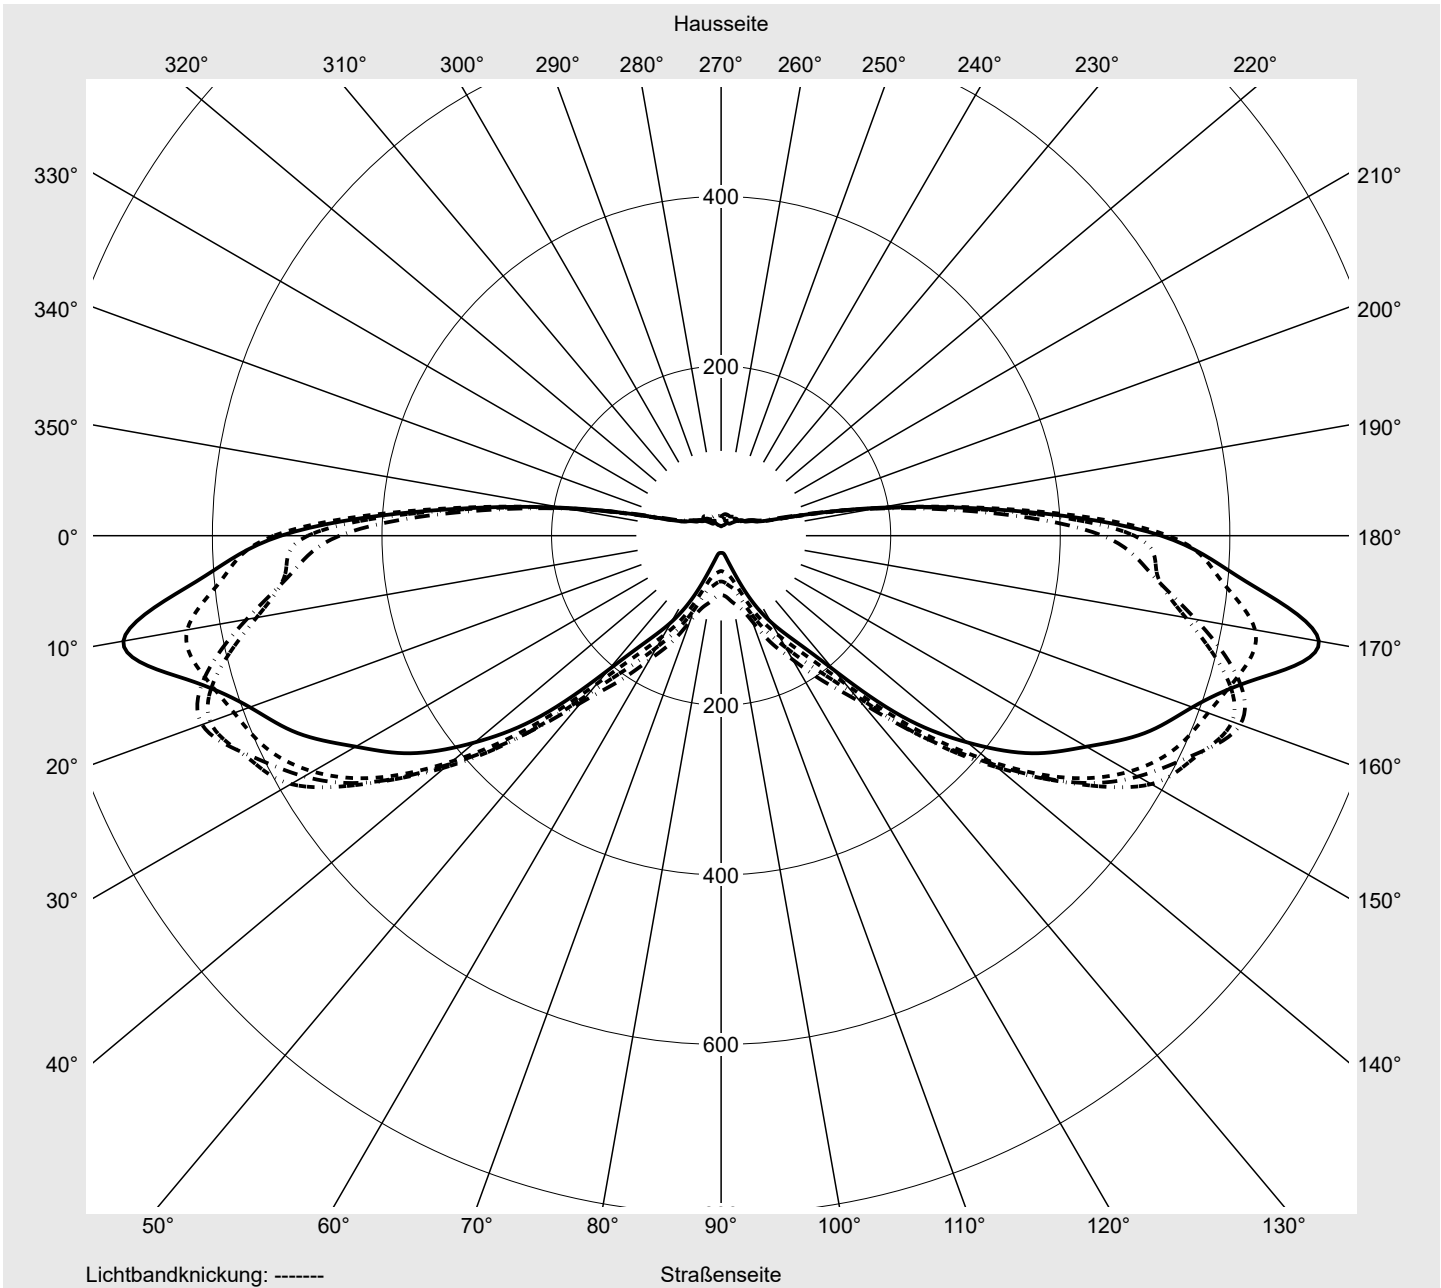

Lichttechnischer Prüfbefund

Familie
Streetlight 11 mini LED

Bestell-Nr.: 5XC2K51G08HE
EAN: 4058352991497

LP-Nummer
59352_101

Ausführung Mastansatz- / Mastaufsatzmontage
Optik asymmetrisch, extrem breit strahlend mit zusätzlichem rückwärtigen Lichtanteil (ST1.0P1.0)
Abdeckung klar, PMMA
Bestückung LED 3000 K | CRI ≥ 70
Betriebsgerät EVG SITECO iQ - DALI2
Bemessungswerte Nettolichtstrom = 8000 lm
 Systemleistung = 58.6 W
 Lichtausbeute = 136.5 lm/W

Leuchtenbetriebswirkungsgrade

Eta	100.0%
Eta 0° - 90°	100.0%
Eta 90° - 180°	0.0%

Lichtstärkeklasse nach EN13201-2

Klasse:	---
Imax 70°	715.9
Imax 80°	211.6
Imax 90°	0.0
Imax >90°	0.0
Imax >95°	0.0

Messbedingungen

DIN EN 13032 und DIN 5032

Lichttechnischer Prüfbefund

Familie Streetlight 11 mini LED	Bestell-Nr.: 5XC2K51G08HE EAN: 4058352991497	LP-Nummer 59352_101
---	---	-------------------------------

Kegelmantelkurven in cd/klm **KMK 70°** **KMK 67,5°** **KMK 65°** **KMK 62,5°** **siteco**