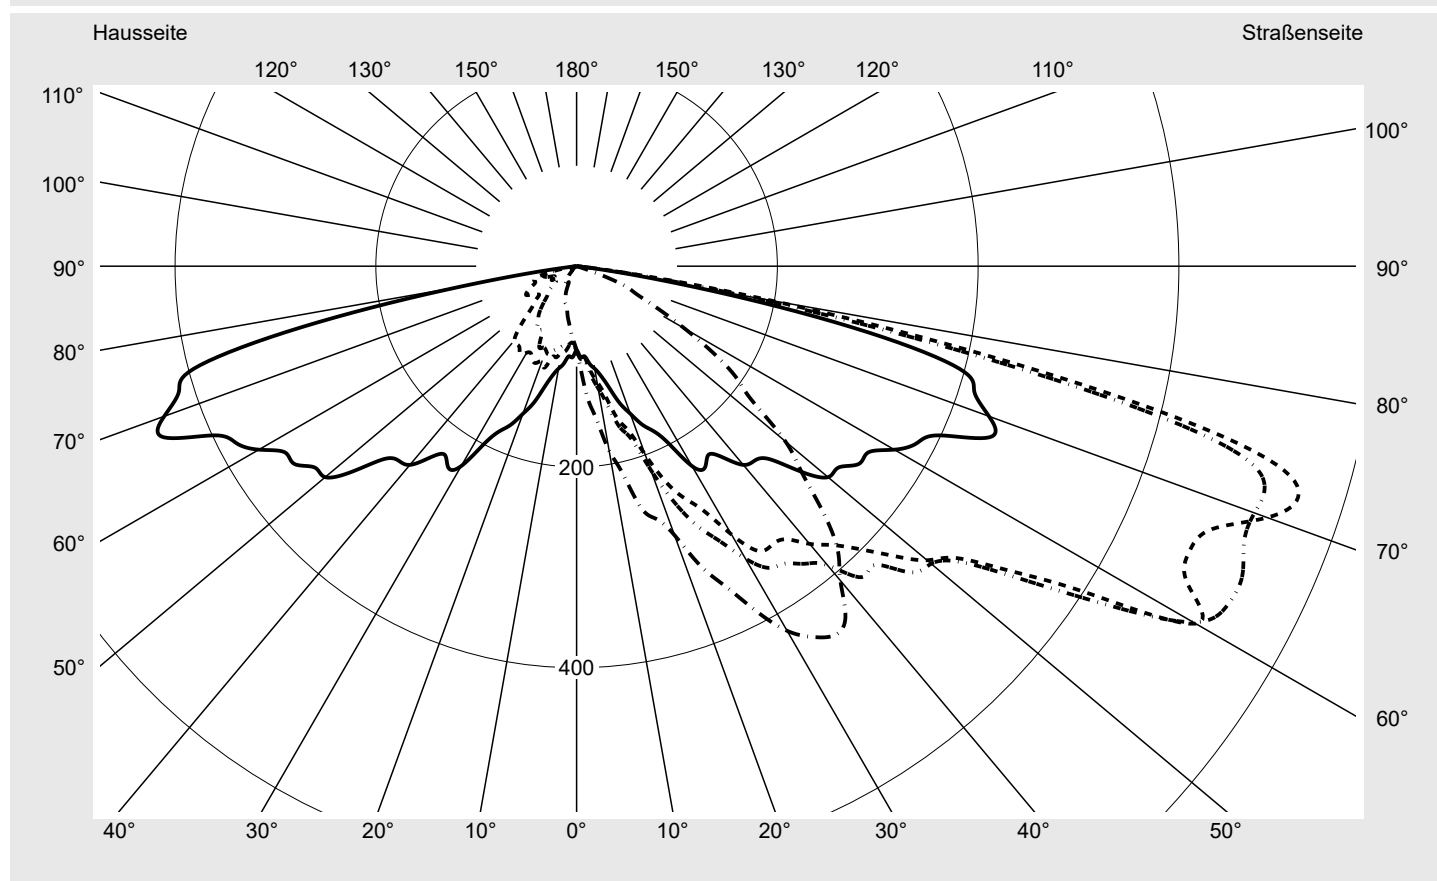

Lichttechnischer Prüfbefund

Familie
Streetlight 11 mini LED

Bestell-Nr.: 5XC2N51F08HE
EAN: 4058352558539

LP-Nummer
59457_211

Ausführung	Mastansatz- / Mastaufsatzmontage
Optik	asymmetrisch, extrem breit strahlend mit Back Light Control (ST1.0aB)
Abdeckung	klar, PMMA
Bestückung	LED 3000 K CRI ≥ 70
Betriebsgerät	EVG SITECO iQ
Bemessungswerte	Nettolichtstrom = 7120 lm Systemleistung = 58.6 W Lichtausbeute = 121.5 lm/W

Seriendokumentation
13.11.2023

siteco

Lichtstärke in cd/klm

C180-0

C195-15

C200-20

C270-90

Imax: 754 cd/klm

Leuchtenbetriebswirkungsgrade

Eta	100.0%
Eta 0° - 90°	100.0%
Eta 90° - 180°	0.0%

Lichtstärkeklasse nach EN13201-2

Klasse:	G1
Imax 70°	742.9
Imax 80°	194.9
Imax 90°	0.0
Imax >90°	0.0
Imax >95°	0.0

Messbedingungen

DIN EN 13032 und DIN 5032

Lichttechnischer Prüfbefund

Familie Streetlight 11 mini LED	Bestell-Nr.: 5XC2N51F08HE EAN: 4058352558539	LP-Nummer 59457_211
---	---	-------------------------------

Kegelmantelkurven in cd/klm **KMK 72,5°** **KMK 70°** **KMK 67,5°** **KMK 65°** **siteco**