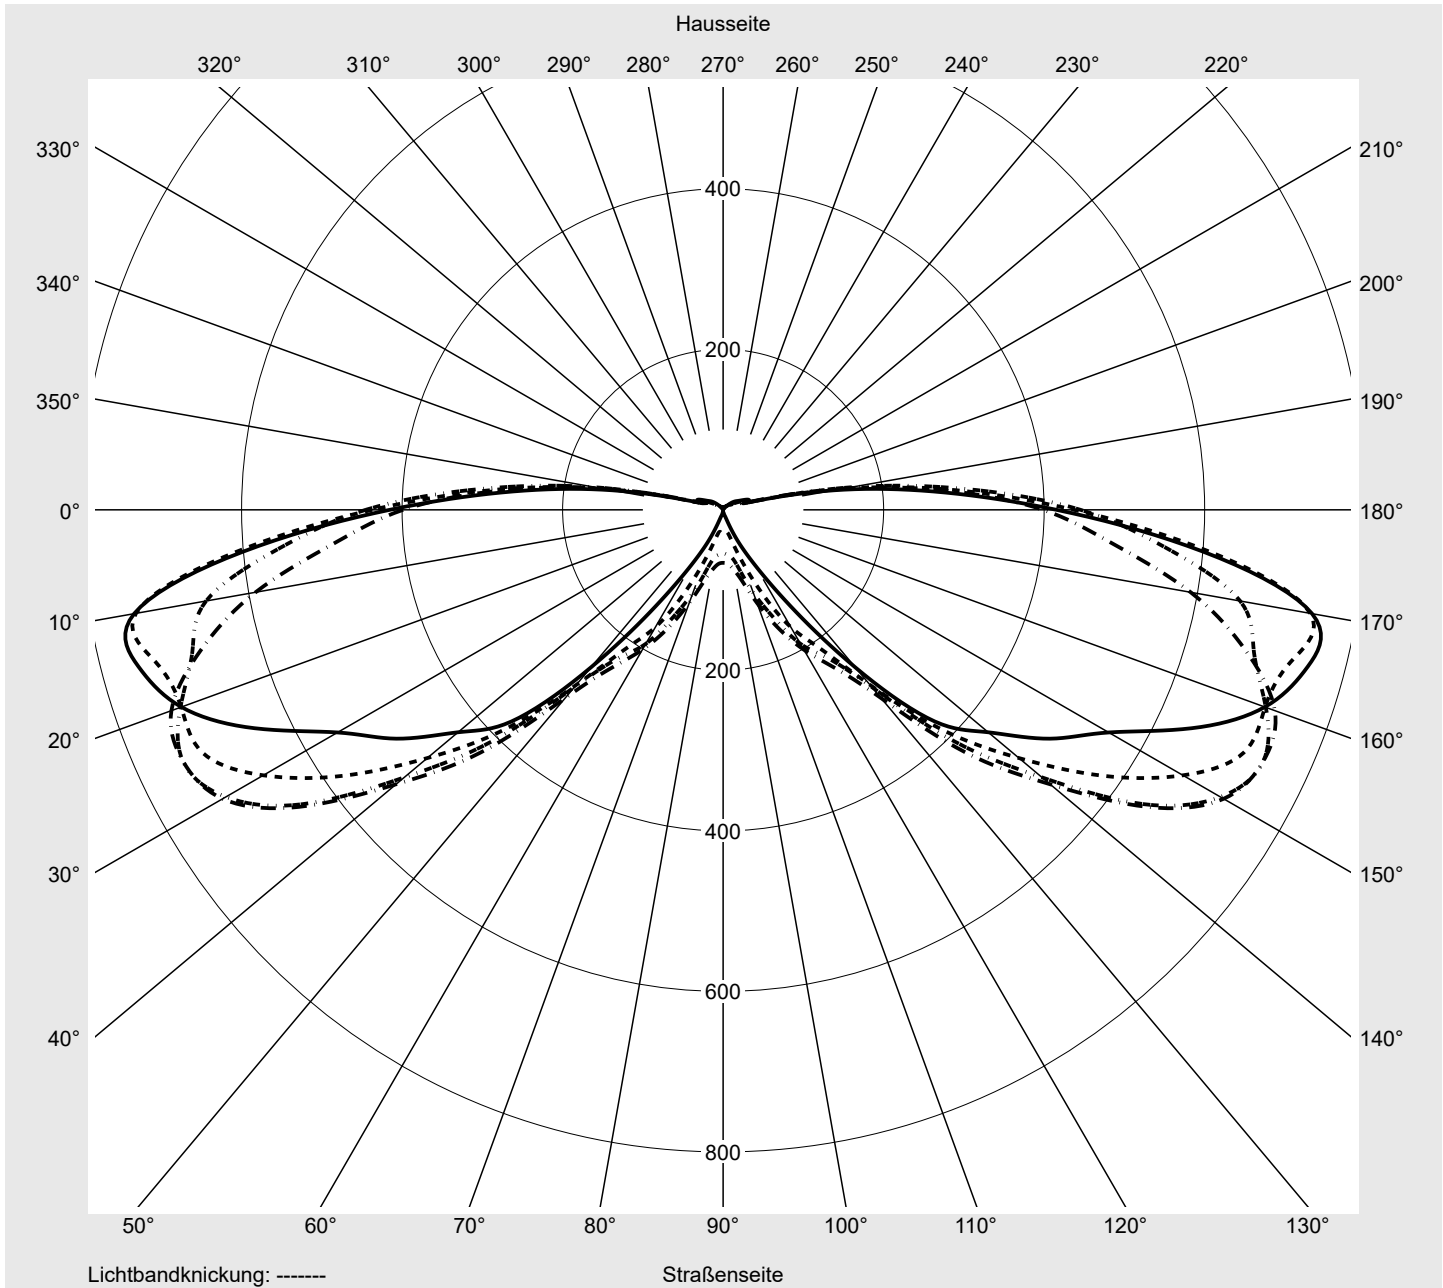

Lichttechnischer Prüfbefund

Familie
Streetlight 11 mini LED

Bestell-Nr.: 5XC2N51F08HE
EAN: 4058352558539

LP-Nummer
59457_211

Ausführung	Mastansatz- / Mastaufsatzmontage
Optik	asymmetrisch, extrem breit strahlend mit Back Light Control (ST1.0aB)
Abdeckung	klar, PMMA
Bestückung	LED 3000 K CRI ≥ 70
Betriebsgerät	EVG SITECO iQ
Bemessungswerte	Nettolichtstrom = 7120 lm Systemleistung = 58.6 W Lichtausbeute = 121.5 lm/W

Leuchtenbetriebswirkungsgrade

Eta	100.0%
Eta 0° - 90°	100.0%
Eta 90° - 180°	0.0%

Lichtstärkeklasse nach EN13201-2

Klasse:	G1
Imax 70°	742.9
Imax 80°	194.9
Imax 90°	0.0
Imax >90°	0.0
Imax >95°	0.0

Messbedingungen

DIN EN 13032 und DIN 5032

Lichttechnischer Prüfbefund

Familie Streetlight 11 mini LED	Bestell-Nr.: 5XC2N51F08HE EAN: 4058352558539	LP-Nummer 59457_211
---	---	-------------------------------

Kegelmantelkurven in cd/klm **KMK 72,5°** **KMK 70°** **KMK 67,5°** **KMK 65°** **siteco**