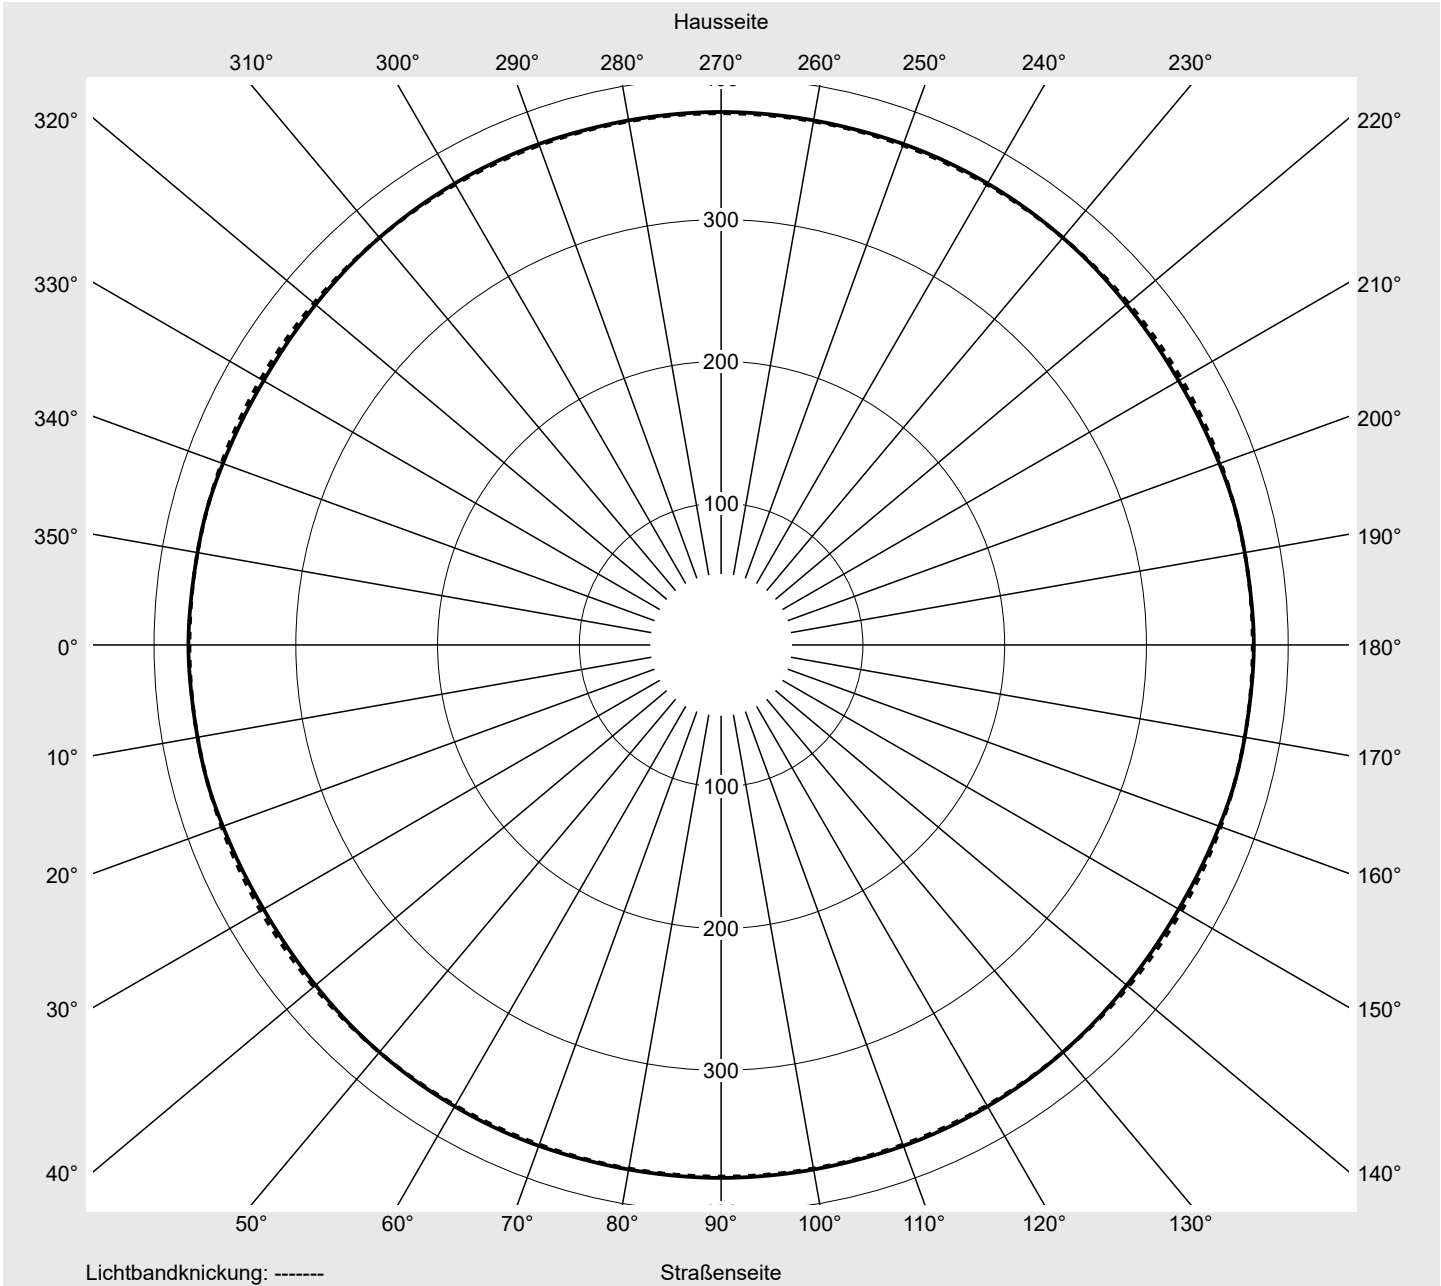

Lichttechnischer Prüfbefund

Familie Tunnellight TL-L	Bestell-Nr.: 5WD7A8D0B2B5 EAN: 4058352973493	LP-Nummer 59482_21

Kegelmantelkurven in cd/klm KMK 2.5° ☐ KMK 0° ☐ siteco

Lichttechnischer Prüfbefund

Familie Tunnellight TL-L	Bestell-Nr.: 5WD7A8D0B2B5 EAN: 4058352973493	LP-Nummer 59482_21
Wertetabelle Lichtstärkemessung		Maximale Lichtstärke
siteco		

C- Ebenen	0° 180°	5°	10°	15°	20°	25°	30°	35°	40°	45°
		175° 185° 355°	170° 190° 350°	165° 195° 345°	160° 200° 340°	155° 205° 335°	150° 210° 330°	145° 215° 325°	140° 220° 320°	135° 225° 315°
γ		Lichtstärke in cd/klm								
0,0°	375.0	375.0	375.0	375.0	375.0	375.0	375.0	375.0	375.0	375.0
2,5°	375.8	375.3	375.0	375.1	374.0	373.2	372.7	372.9	373.4	374.3
5,0°	374.6	374.3	374.2	374.3	373.2	372.4	371.9	372.2	372.8	373.6
7,5°	373.1	373.0	373.0	373.1	372.0	371.2	370.7	371.0	371.5	372.4
10,0°	370.7	370.9	371.1	371.3	370.3	369.5	368.9	369.2	369.8	370.6
12,5°	367.4	367.9	368.2	368.4	367.5	366.8	366.2	366.5	367.1	367.9
15,0°	363.4	364.1	364.6	364.8	364.0	363.3	362.7	362.9	363.5	364.3
17,5°	358.2	359.5	360.2	360.4	359.7	359.0	358.2	358.3	358.6	359.0
20,0°	353.3	354.3	355.1	355.6	354.8	354.0	353.3	353.0	352.8	352.6
22,5°	346.4	348.4	349.5	349.8	349.1	348.1	347.0	346.1	345.2	344.2
25,0°	340.4	342.0	343.1	343.6	342.7	341.4	339.7	337.9	335.9	333.8
27,5°	332.2	334.7	336.1	336.2	335.0	333.2	330.7	327.6	324.3	320.7
30,0°	325.1	327.2	328.4	328.4	326.8	324.3	320.8	316.3	311.4	306.1
32,5°	315.8	318.6	319.9	319.6	317.4	313.9	309.2	303.2	296.5	289.1
35,0°	306.9	309.2	310.1	309.5	306.4	301.8	295.6	287.6	279.1	270.1
37,5°	296.7	299.3	299.9	298.5	294.4	288.6	281.2	271.3	261.6	252.2
40,0°	286.6	288.7	288.7	286.6	281.1	273.8	264.6	253.3	243.9	236.5
42,5°	276.0	278.8	278.4	274.6	267.5	258.4	247.5	236.0	228.9	226.3
45,0°	269.6	271.0	268.8	263.1	253.8	242.6	229.6	220.3	217.7	221.9
47,5°	267.7	268.7	264.7	255.7	242.9	229.1	214.3	209.2	211.5	221.1
50,0°	274.0	274.7	268.5	255.4	236.9	219.6	203.3	203.3	208.7	219.7
52,5°	262.3	264.7	261.3	251.9	233.3	216.3	201.1	203.5	208.1	214.9
55,0°	216.1	216.5	215.4	212.7	205.8	203.6	205.9	208.7	209.2	207.5
57,5°	169.7	171.3	169.4	164.0	162.7	170.6	187.8	203.8	208.0	200.2
60,0°	144.6	144.2	140.7	134.0	132.9	139.8	154.8	173.9	186.6	192.7
62,5°	118.5	119.6	117.3	111.8	112.8	118.6	129.4	139.1	150.0	162.1
65,0°	91.1	90.1	88.7	87.0	91.8	99.3	109.8	115.5	120.4	124.2
67,5°	59.4	60.9	61.1	60.1	65.2	73.0	83.3	91.9	96.6	97.5
70,0°	41.2	40.7	40.7	41.1	44.7	50.1	57.1	64.8	71.4	76.8
72,5°	24.0	24.8	25.3	25.5	28.3	32.4	37.8	44.0	49.5	54.2
75,0°	19.1	19.3	19.5	19.8	20.8	22.2	24.0	29.0	33.7	38.1
77,5°	11.3	11.9	12.4	12.9	14.3	15.7	17.0	20.3	23.0	25.4
80,0°	7.9	7.8	7.8	7.9	8.3	8.9	9.7	11.6	14.1	17.2
82,5°	4.9	4.9	4.9	4.9	5.1	5.5	5.9	6.9	8.1	9.6
85,0°	2.8	2.7	2.7	2.8	2.8	2.9	3.1	3.4	3.9	4.6
87,5°	1.0	1.0	1.0	1.0	1.0	1.1	1.1	1.2	1.4	1.6
90,0°	0.0	0.0	0.0	0.0	0.0	0.0	0.0	0.0	0.0	0.0