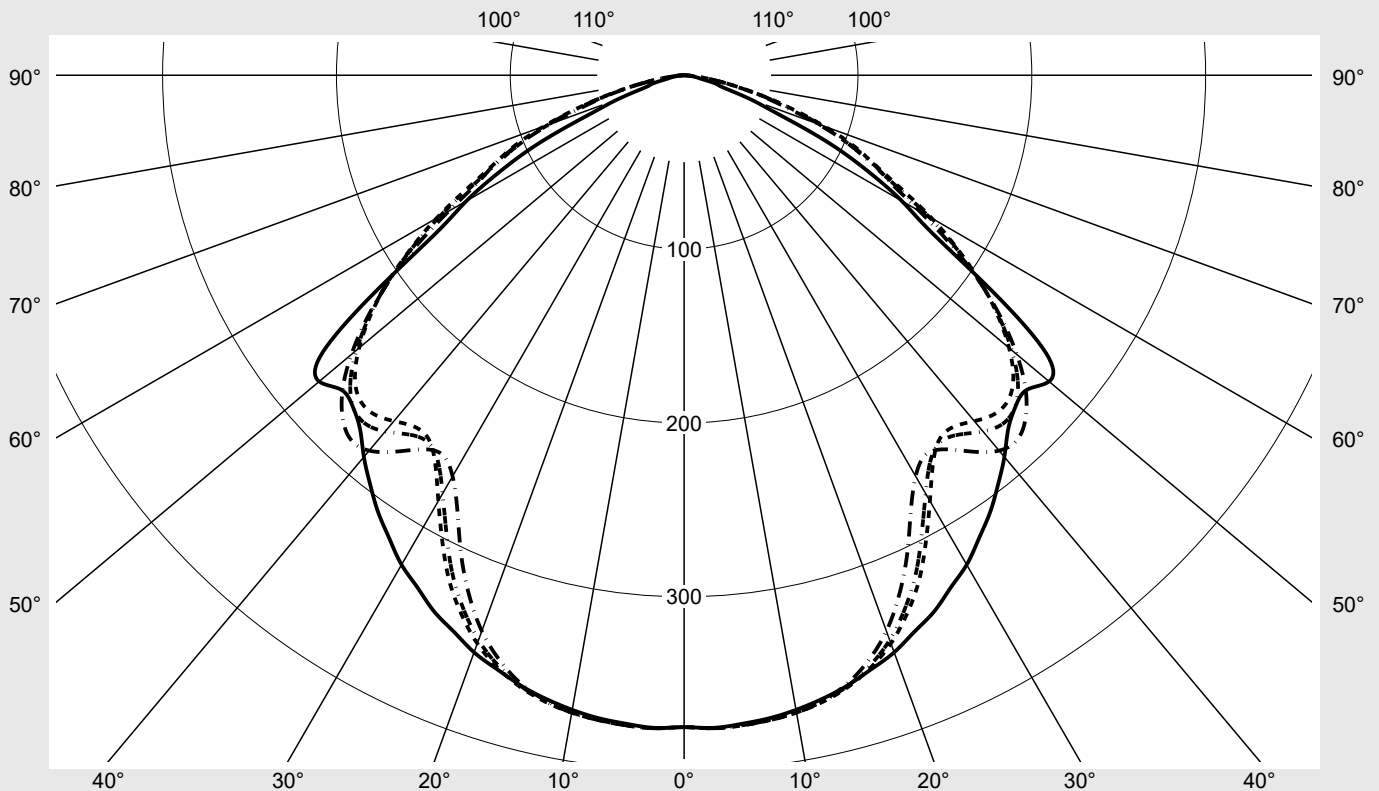

**Optik** symmetrisch, extrem breit strahlend

**Abdeckung** Abdeckwanne, PMMA

**Bestückung** LED 4000 K | CRI ≥ 80

**Betriebsgerät** EVG-DALI

**Bemessungswerte** Nettolichtstrom = 4990 lm  
Systemleistung = 30.0 W  
Lichtausbeute = 166.3 lm/W

**Seriendokumentation**  
24.11.2023

siteco

**Lichtstärke in cd/klm**

**C180-0**

**C245-65**

**C250-70**

**C270-90**

**Imax: 376 cd/klm**

Hausseite

Straßenseite

**Leuchtenbetriebswirkungsgrade**

Eta	100.0%
Eta 0° - 90°	100.0%
Eta 90° - 180°	0.0%

**Lichtstärkeklasse nach EN13201-2**

Klasse:	G6
Imax 70°	89.5
Imax 80°	20.7
Imax 90°	0.0
Imax >90°	0.0
Imax >95°	0.0