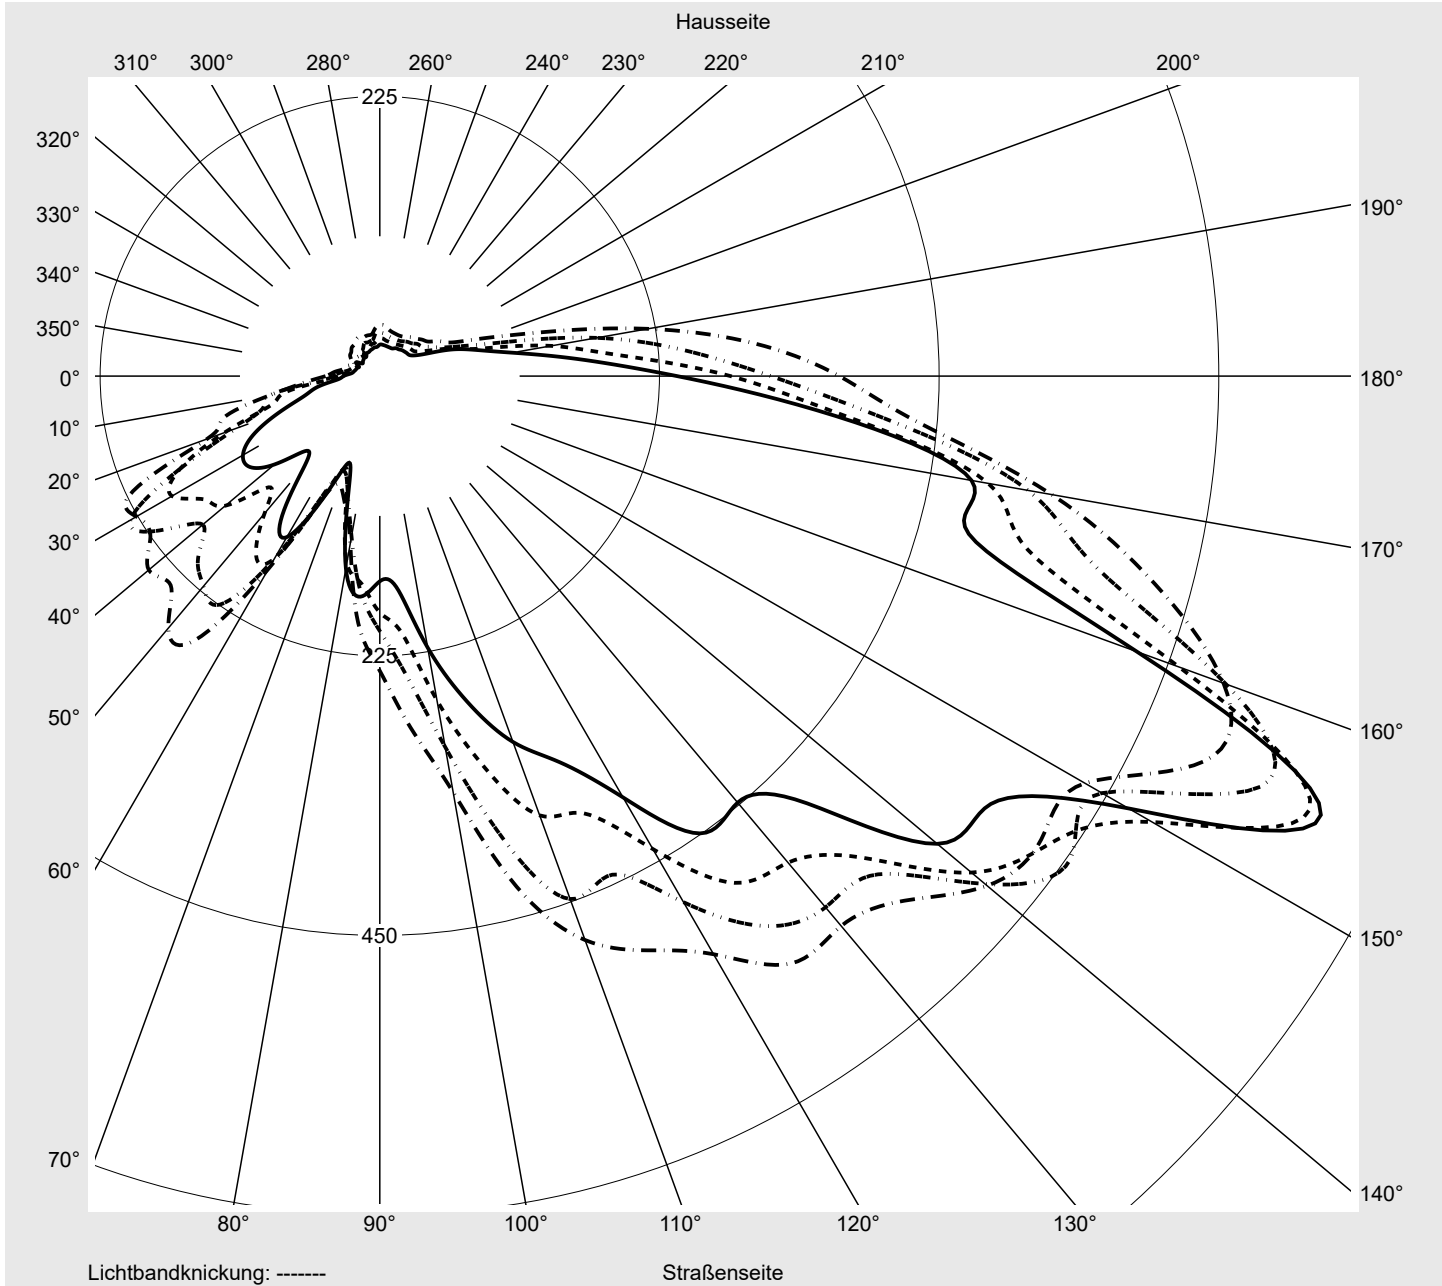

Lichttechnischer Prüfbefund

Familie
Streetlight 11 mini LED

Bestell-Nr.: 5XC2E11G08HE
EAN: 4058352991176

LP-Nummer
58931_207

Ausführung Mastansatz- / Mastaufsatzmontage
Optik Fußgängerüberweg, asymmetrisch links strahlend (PC-L)
Abdeckung klar, PMMA
Bestückung LED 1800 K | CRI ≥ 70
Betriebsgerät EVG SITECO iQ
Bemessungswerte Nettolichtstrom = 4510 lm
 Systemleistung = 54.1 W
 Lichtausbeute = 83.4 lm/W

Leuchtenbetriebswirkungsgrade

Eta	100.0%
Eta 0° - 90°	100.0%
Eta 90° - 180°	0.0%

Lichtstärkeklasse nach EN13201-2

Klasse:	G3
Imax 70°	745.4
Imax 80°	99.8
Imax 90°	0.0
Imax >90°	0.0
Imax >95°	0.0

Messbedingungen

DIN EN 13032 und DIN 5032

Lichttechnischer Prüfbefund

Familie Streetlight 11 mini LED	Bestell-Nr.: 5XC2E11G08HE EAN: 4058352991176	LP-Nummer 58931_207
---	---	--------------------------------------

Kegelmantelkurven in cd/klm **KMK 67.5°** **KMK 65°** **KMK 62.5°** **KMK 60°** **siteco**