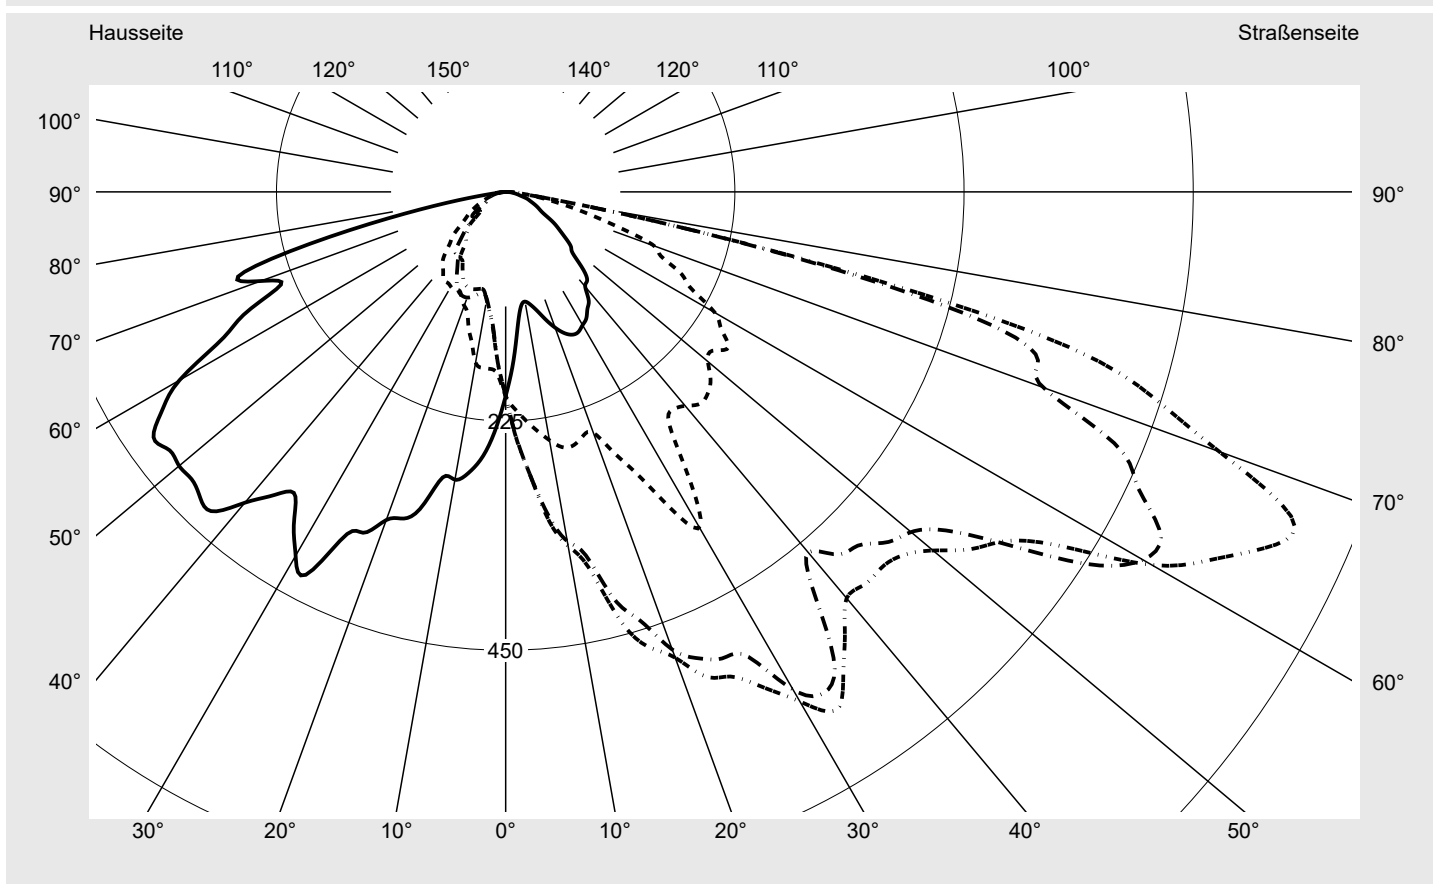

Lichttechnischer Prüfbefund

Familie
Streetlight 11 mini LED

Bestell-Nr.: 5XC2E11G08HE
EAN: 4058352991176

LP-Nummer
58931_207

Ausführung Mastansatz- / Mastaufsatzmontage
Optik Fußgängerüberweg, asymmetrisch links strahlend (PC-L)
Abdeckung klar, PMMA
Bestückung LED 1800 K | CRI ≥ 70
Betriebsgerät EVG SITECO iQ
Bemessungswerte Nettolichtstrom = 4510 lm
 Systemleistung = 54.1 W
 Lichtausbeute = 83.4 lm/W

Leuchtenbetriebswirkungsgrade

Eta	100.0%
Eta 0° - 90°	100.0%
Eta 90° - 180°	0.0%

Lichtstärkeklasse nach EN13201-2

Klasse:	G3
Imax 70°	745.4
Imax 80°	99.8
Imax 90°	0.0
Imax >90°	0.0
Imax >95°	0.0

Messbedingungen

DIN EN 13032 und DIN 5032

Lichttechnischer Prüfbefund

Familie Streetlight 11 mini LED	Bestell-Nr.: 5XC2E11G08HE EAN: 4058352991176	LP-Nummer 58931_207
---	---	--------------------------------------

Kegelmantelkurven in cd/klm **KMK 67.5°** **KMK 65°** **KMK 62.5°** **KMK 60°** **siteco**