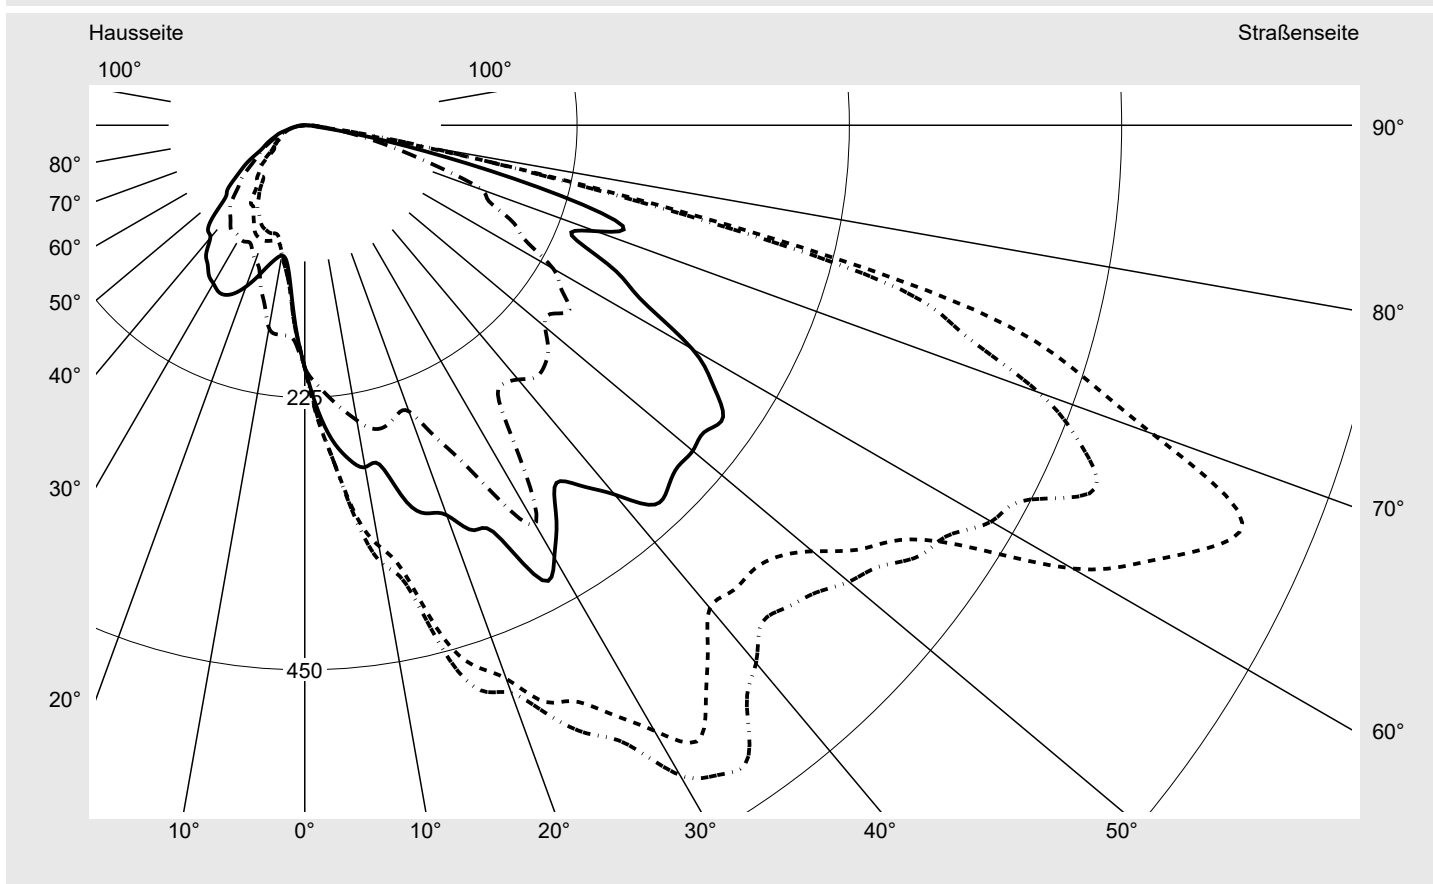

Lichttechnischer Prüfbefund

Familie
Streetlight 11 mini LED

Bestell-Nr.: 5XC2F11G08HE
EAN: 4058352991251

LP-Nummer
58932_208

Ausführung Mastansatz- / Mastaufsatzmontage
Optik Fußgängerüberweg, asymmetrisch rechts strahlend (PC-R)
Abdeckung klar, PMMA
Bestückung LED 1800 K | CRI ≥ 70
Betriebsgerät EVG SITECO iQ
Bemessungswerte Nettolichtstrom = 4510 lm
 Systemleistung = 54.1 W
 Lichtausbeute = 83.4 lm/W

Seriendokumentation
28.11.2023

siteco

Lichtstärke in cd/klm

C180-0

C205-25

C210-30

C270-90

Imax: 835 cd/klm

Leuchtenbetriebswirkungsgrade

Eta	100.0%
Eta 0° - 90°	100.0%
Eta 90° - 180°	0.0%

Lichtstärkeklasse nach EN13201-2

Klasse:	G3
Imax 70°	745.4
Imax 80°	99.8
Imax 90°	0.0
Imax >90°	0.0
Imax >95°	0.0

Messbedingungen

Kegelmantelkurven in cd/klm **KMK 67.5°** **KMK 65°** **KMK 62.5°** **KMK 60°**

Lichttechnischer Prüfbefund

Familie Streetlight 11 mini LED	Bestell-Nr.: 5XC2F11G08HE EAN: 4058352991251	LP-Nummer 58932_208
Wertetabelle Lichtstärkemessung		Maximale Lichtstärke
siteco		