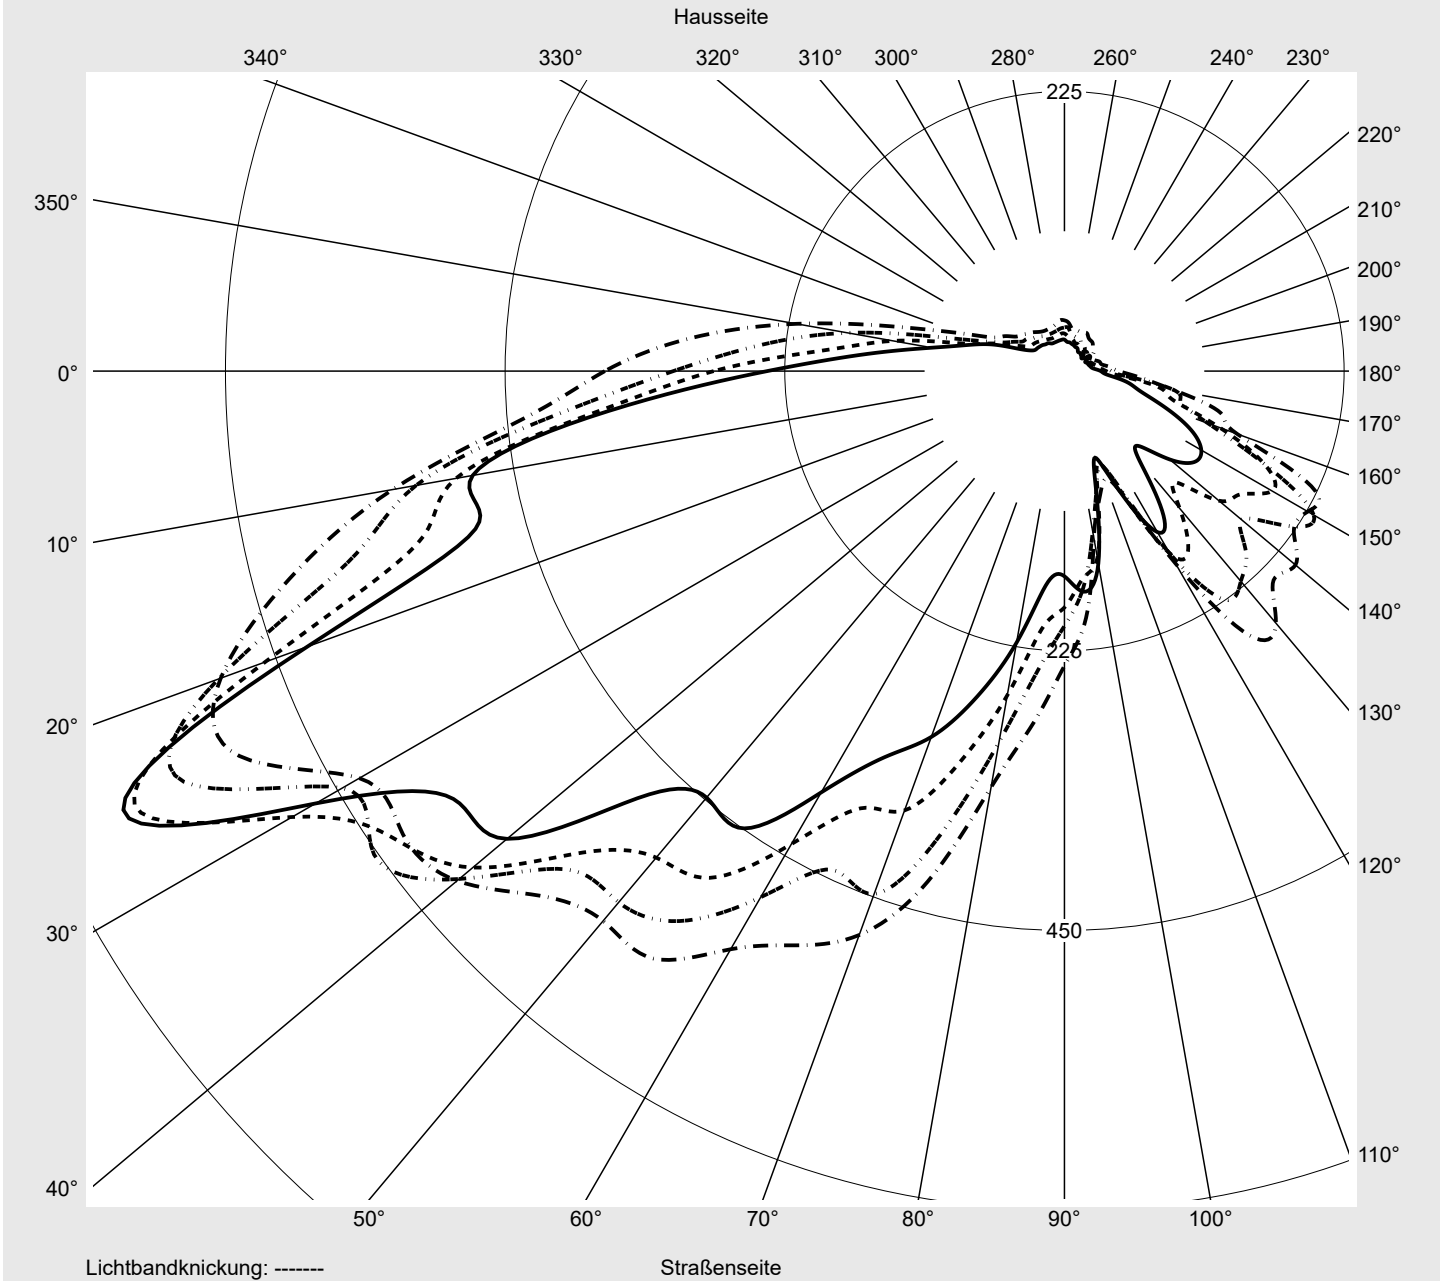

Lichttechnischer Prüfbefund

Familie
Streetlight 11 mini LED

Bestell-Nr.: 5XC2F11G08HE
EAN: 4058352991251

LP-Nummer
58932_208

Ausführung Mastansatz- / Mastaufsatzmontage
Optik Fußgängerüberweg, asymmetrisch rechts strahlend (PC-R)
Abdeckung klar, PMMA
Bestückung LED 1800 K | CRI ≥ 70
Betriebsgerät EVG SITECO iQ
Bemessungswerte Nettolichtstrom = 4510 lm
 Systemleistung = 54.1 W
 Lichtausbeute = 83.4 lm/W

Seriendokumentation
28.11.2023

siteco

Lichtstärke in cd/klm

C180-0

C205-25

C210-30

C270-90

Imax: 835 cd/klm

Leuchtenbetriebswirkungsgrade

Eta	100.0%
Eta 0° - 90°	100.0%
Eta 90° - 180°	0.0%

Lichtstärkeklasse nach EN13201-2

Klasse:	G3
Imax 70°	745.4
Imax 80°	99.8
Imax 90°	0.0
Imax >90°	0.0
Imax >95°	0.0

Messbedingungen

Kegelmantelkurven in cd/klm **KMK 67.5°** **KMK 65°** **KMK 62.5°** **KMK 60°**

Lichttechnischer Prüfbefund

Familie Streetlight 11 mini LED	Bestell-Nr.: 5XC2F11G08HE EAN: 4058352991251	LP-Nummer 58932_208
Wertetabelle Lichtstärkemessung		Maximale Lichtstärke
siteco		