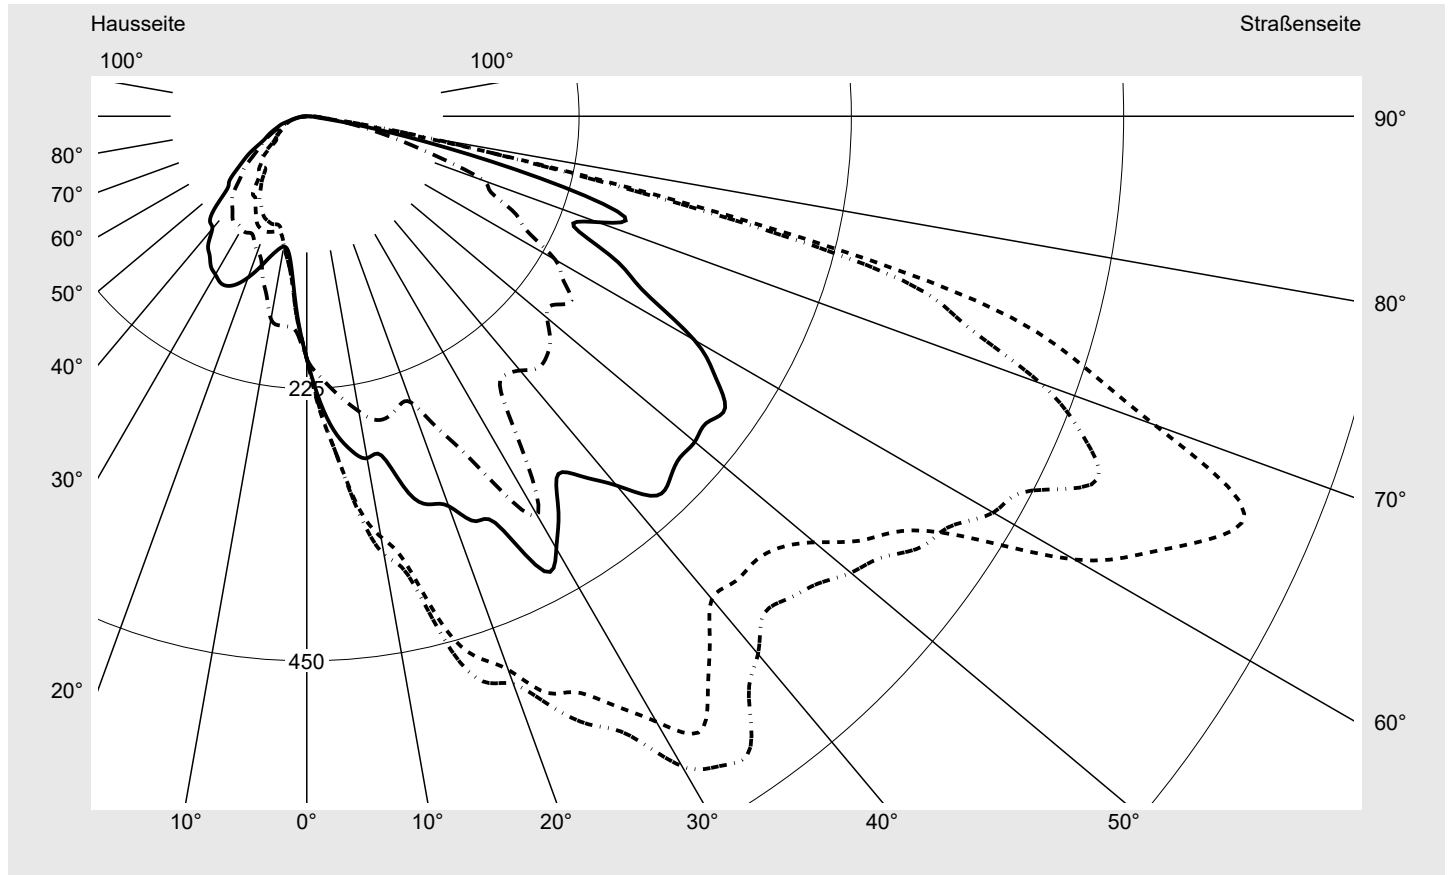

Lichttechnischer Prüfbefund

Familie
Streetlight 11 mini LED

Bestell-Nr.: 5XC2F61G08HE
EAN: 4058352991299

LP-Nummer
58932_212

Ausführung Mastansatz- / Mastaufsatzmontage
Optik Fußgängerüberweg, asymmetrisch rechts strahlend (PC-R)
Abdeckung klar, PMMA
Bestückung LED 2700 K | CRI ≥ 70
Betriebsgerät EVG SITECO iQ
Bemessungswerte Nettolichtstrom = 6450 lm
Systemleistung = 58.5 W
Lichtausbeute = 110.3 lm/W

Leuchtenbetriebswirkungsgrade

Eta 100.0%
Eta 0° - 90° 100.0%
Eta 90° - 180° 0.0%

Lichtstärkeklasse nach EN13201-2

Klasse: G3
Imax 70° 745.4
Imax 80° 99.8
Imax 90° 0.0
Imax >90° 0.0
Imax >95° 0.0

Messbedingungen