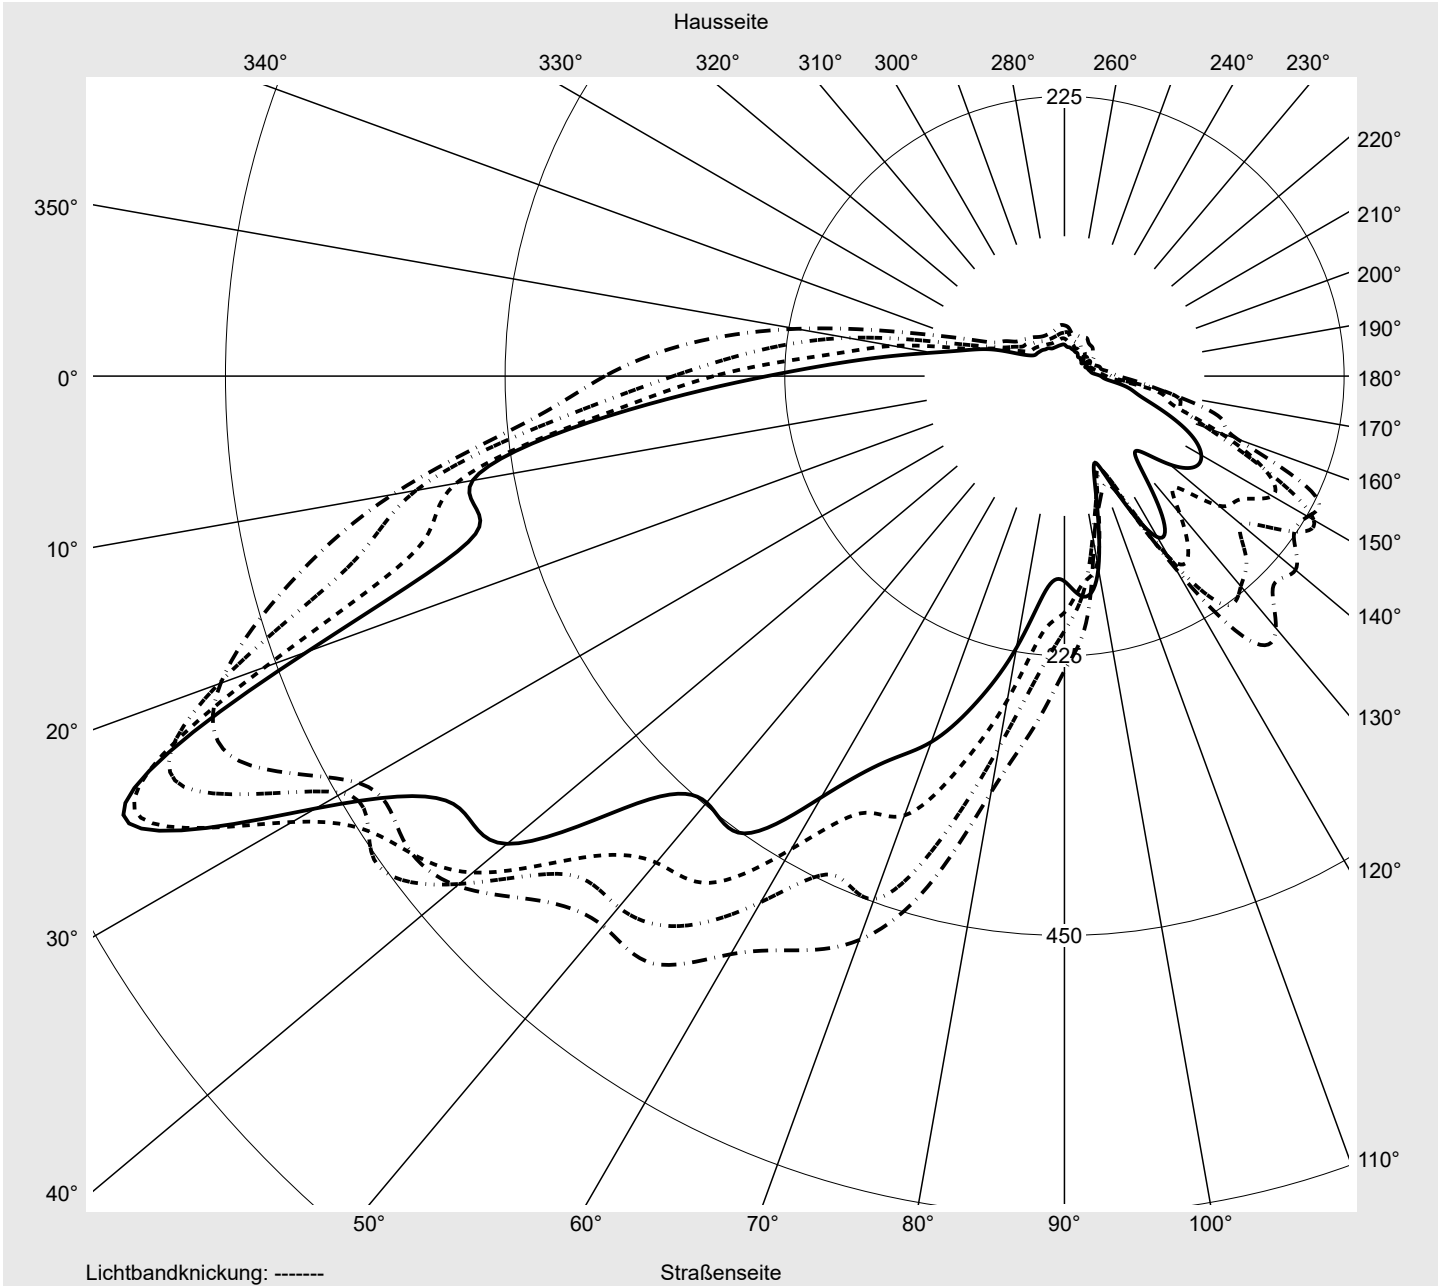

Lichttechnischer Prüfbefund

Familie
Streetlight 11 mini LED

Bestell-Nr.: 5XC2F61G08HE
EAN: 4058352991299

LP-Nummer
58932_212

Ausführung Mastansatz- / Mastaufsatzmontage
Optik Fußgängerüberweg, asymmetrisch rechts strahlend (PC-R)
Abdeckung klar, PMMA
Bestückung LED 2700 K | CRI ≥ 70
Betriebsgerät EVG SITECO iQ
Bemessungswerte Nettolichtstrom = 6450 lm
Systemleistung = 58.5 W
Lichtausbeute = 110.3 lm/W

Seriendokumentation
28.11.2023

siteco

Lichtstärke in cd/klm

C180-0

C205-25

C210-30

C270-90

Imax: 835 cd/klm

Leuchtenbetriebswirkungsgrade

Eta 100.0%
Eta 0° - 90° 100.0%
Eta 90° - 180° 0.0%

Lichtstärkeklasse nach EN13201-2

Klasse: G3
Imax 70° 745.4
Imax 80° 99.8
Imax 90° 0.0
Imax >90° 0.0
Imax >95° 0.0

Messbedingungen

DIN EN 13032 und DIN 5032

Lichttechnischer Prüfbefund

Familie Streetlight 11 mini LED	Bestell-Nr.: 5XC2F61G08HE EAN: 4058352991299	LP-Nummer 58932_212
---	---	--------------------------------------

Kegelmantelkurven in cd/klm **KMK 67.5°** **KMK 65°** **KMK 62.5°** **KMK 60°** **siteco**