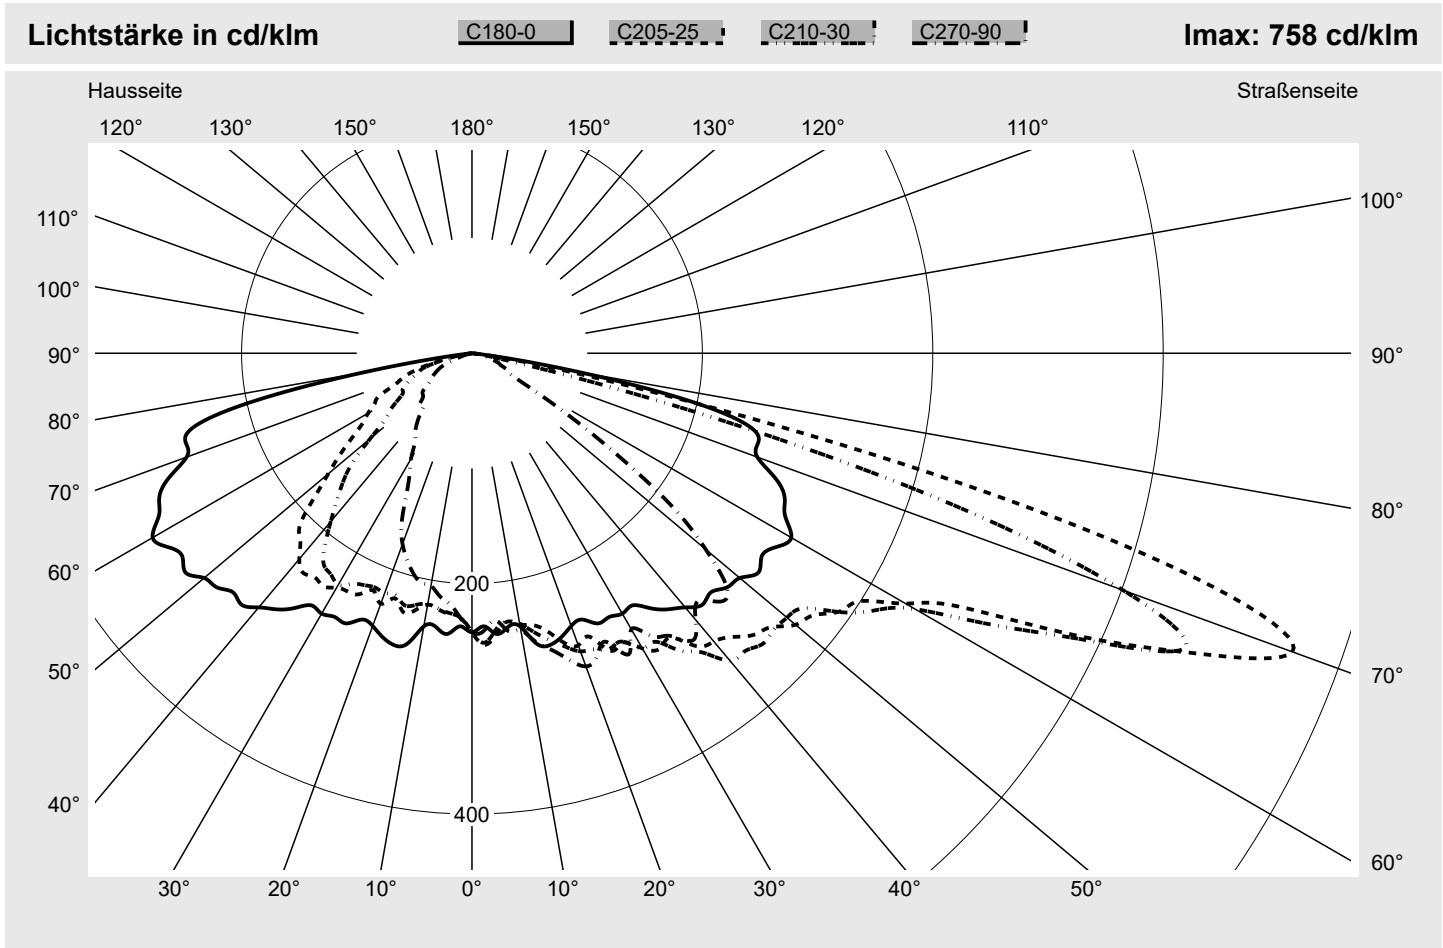

Lichttechnischer Prüfbefund

Familie DL® 50 mini LED	Bestell-Nr.: 5XA248D31U08NE EAN: 4058352030219	LP-Nummer 59076_1676
Ausführung	Mastansatz- / Mastaufsatzmontage, Smart Interface unten	Seriendokumentation 31.01.2024
Optik	asymmetrisch, breit strahlend (ST1.0a)	
Abdeckung	Einscheibensicherheitsglas (ESG)	
Bestückung	LED 3000 K CRI ≥ 70	
Betriebsgerät	EVG SITECO iQ - Smart Interface	
Bemessungswerte	Nettolichtstrom = 17900 lm Systemleistung = 110.1 W Lichtausbeute = 162.6 lm/W	

Leuchtenbetriebswirkungsgrade	
Eta	100.0%
Eta 0° - 90°	100.0%
Eta 90° - 180°	0.0%

Lichtstärkeklasse nach EN13201-2	
Klasse:	G3
Imax 70°	757.8
Imax 80°	95.1
Imax 90°	0.0
Imax >90°	0.0
Imax >95°	0.0

Messbedingungen
DIN EN 13032 und DIN 5032

Lichttechnischer Prüfbefund

Familie DL® 50 mini LED	Bestell-Nr.: 5XA248D31U08NE EAN: 4058352030219	LP-Nummer 59076_1676
-----------------------------------	---	--------------------------------

Kegelmantelkurven in cd/klm **KMK 70°** **KMK 67,5°** **KMK 65°** **KMK 62,5°** **siteco**