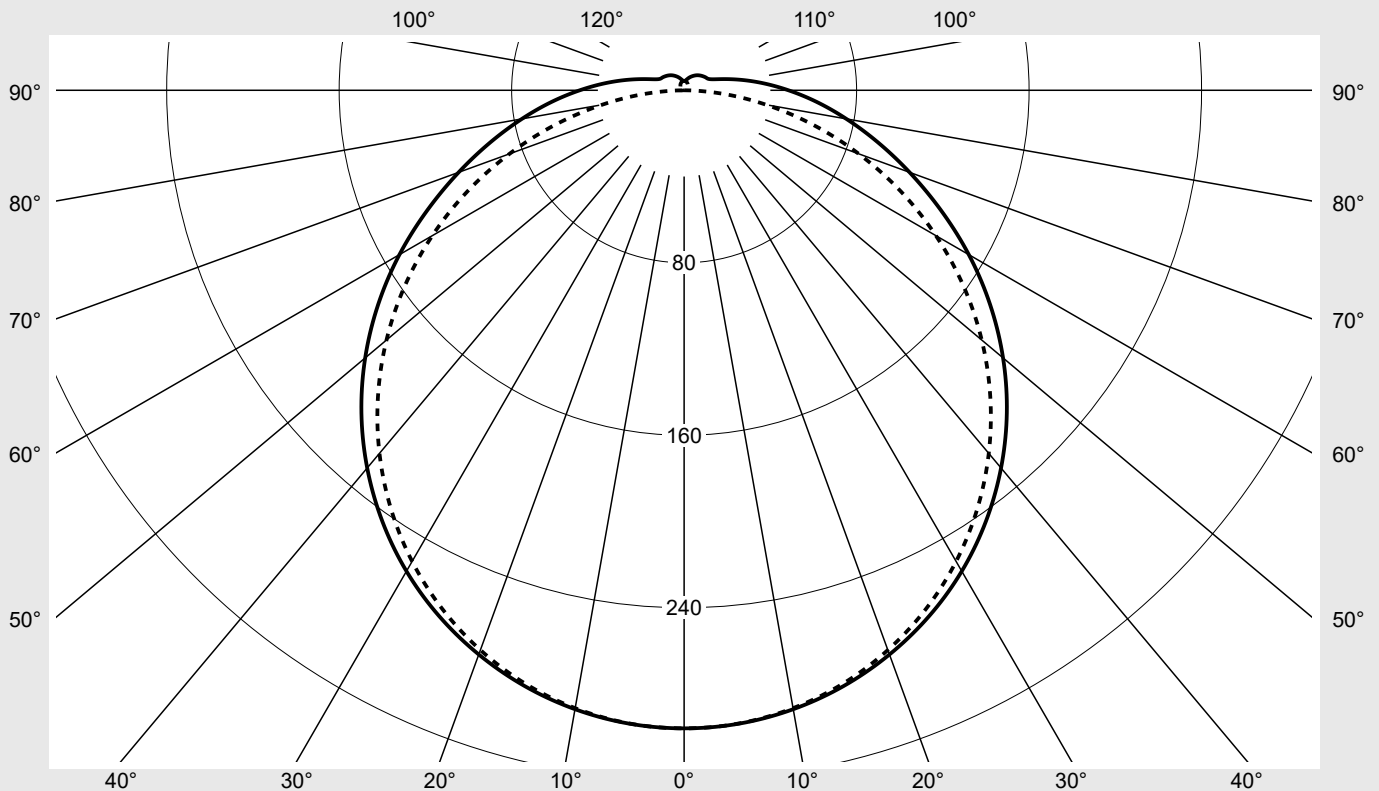

Klassifizierungen

DIN 5040 A 3 1
CIE N1=43 N2=73 N3=92
N4=94 N5=100

Leuchtenbetriebswirkungsgrade

η_{LB} 100,0%
 ϕ_u 93,9%
 ϕ_o 6,1%

Messbedingungen

DIN EN 13032 und DIN 5032