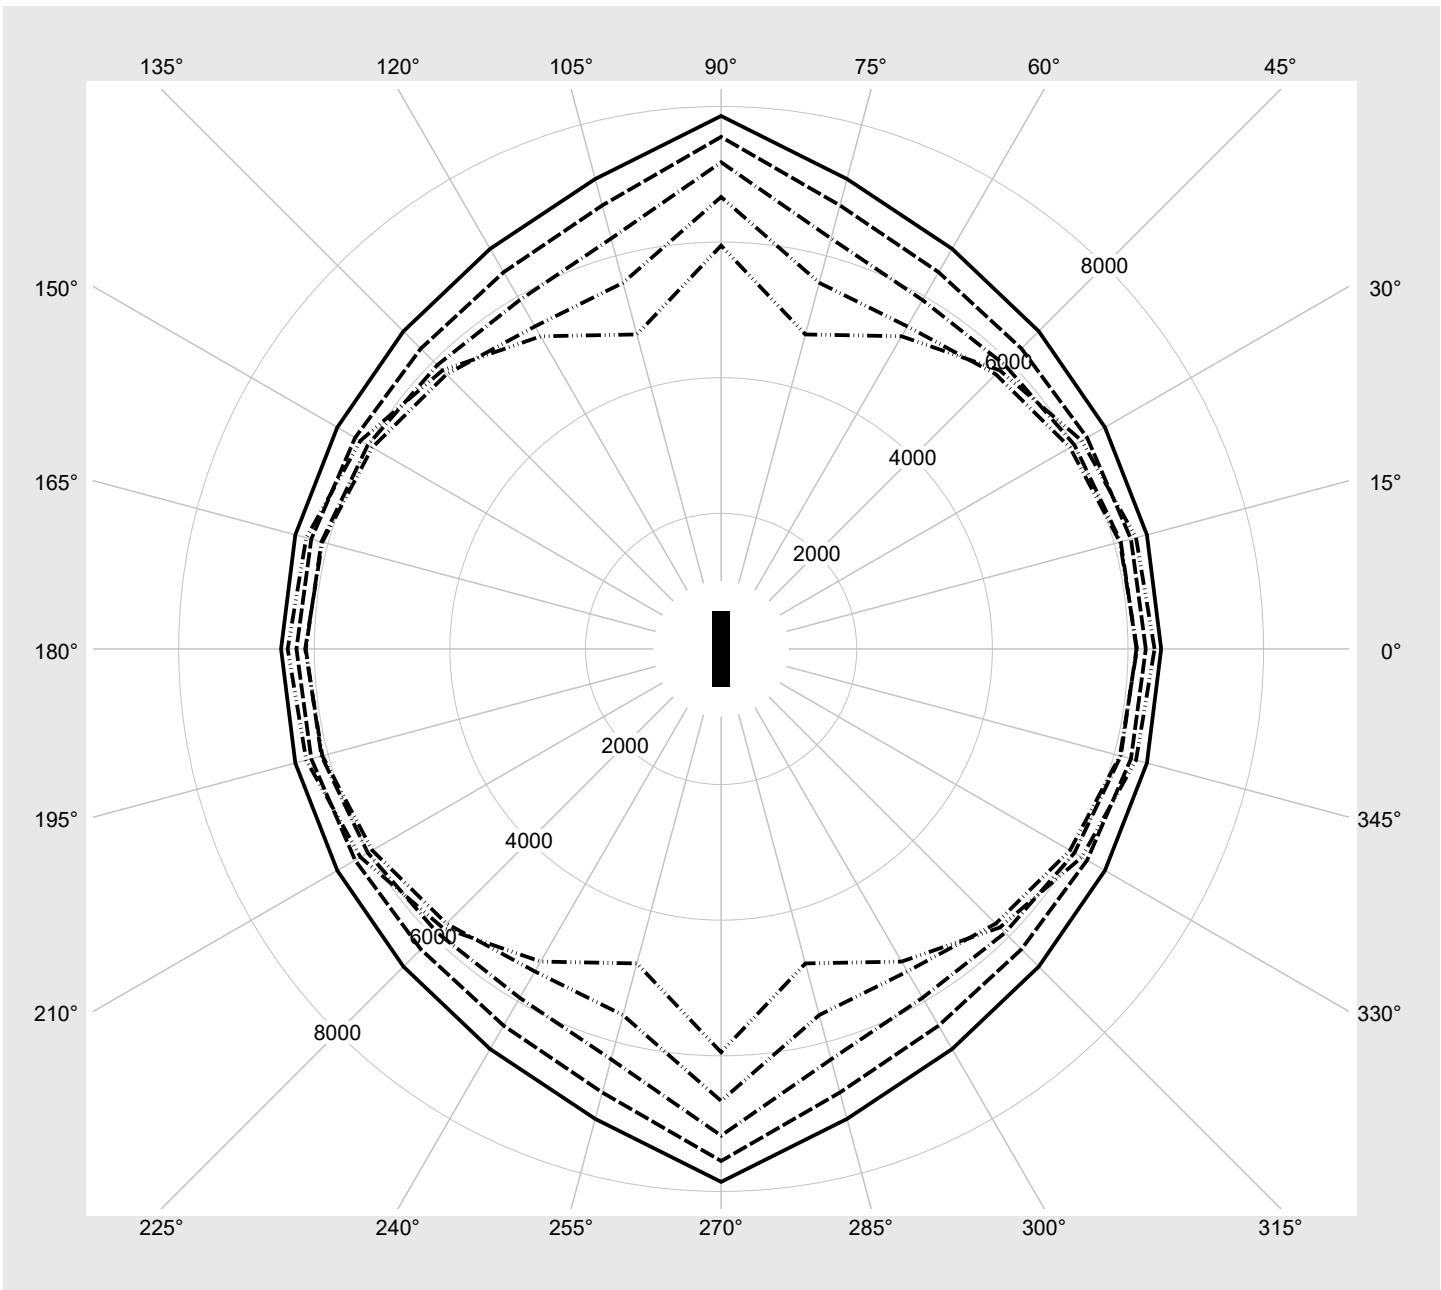

Lichttechnischer Prüfbefund

Familie Silhouette® 21	Bestell-Nr.: 51LN12MDM20A EAN: 4058352011508	LP-Nummer 59582_6

Leuchtdichten in cd/m²

γ 65°	γ 70°	γ 75°	γ 80°	γ 85°

siteco

Lichttechnischer Prüfbefund

Familie
Silhouette® 21

Bestell-Nr.: 51LN12MDM20A
EAN: 4058352011508

LP-Nummer
59582_6

Multilumen-Tabelle

Umgebungstemperatur: 25°C

DIP-Stufe	Schalterstellung			Lichtstrom [lm]	Systemleistung [W]
	1	2	3		
4	OFF	OFF	ON	1600	11.9
2	OFF	ON	OFF	1950	14.3
1	ON	OFF	OFF	2350	17.1
0	OFF	OFF	OFF	2630	19.3