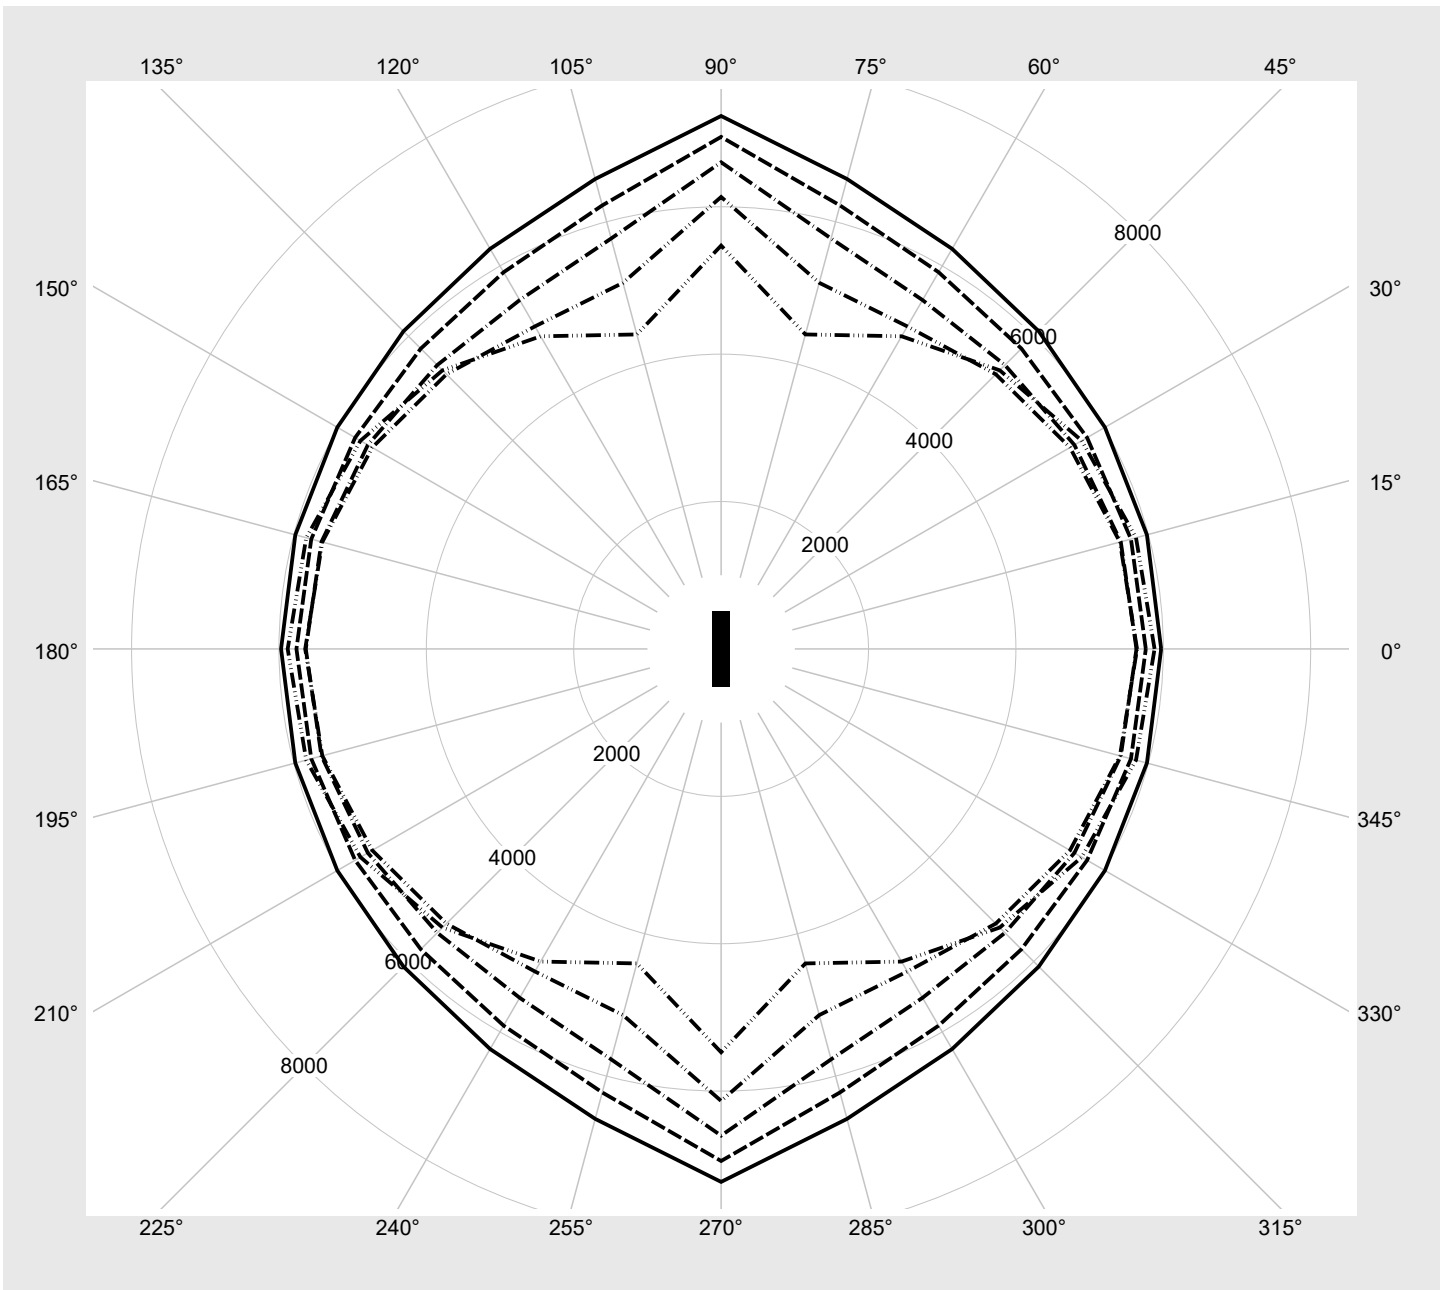

Lichttechnischer Prüfbefund

Familie Silhouette® 21	Bestell-Nr.: 51LN12MDM20A EAN: 4058352011508	LP-Nummer 59582_5

Leuchtdichten in cd/m²

γ 65°	γ 70°	γ 75°	γ 80°	γ 85°

siteco

Lichttechnischer Prüfbefund

Familie
Silhouette® 21

Bestell-Nr.: 51LN12MDM20A
EAN: 4058352011508

LP-Nummer
59582_5

Multilumen-Tabelle

Umgebungstemperatur: 25°C

DIP-Stufe	Schalterstellung			Lichtstrom [lm]	Systemleistung [W]
	1	2	3		
4	OFF	OFF	ON	1510	12.1
2	OFF	ON	OFF	1820	14.6
1	ON	OFF	OFF	2180	17.5
0	OFF	OFF	OFF	2420	19.8