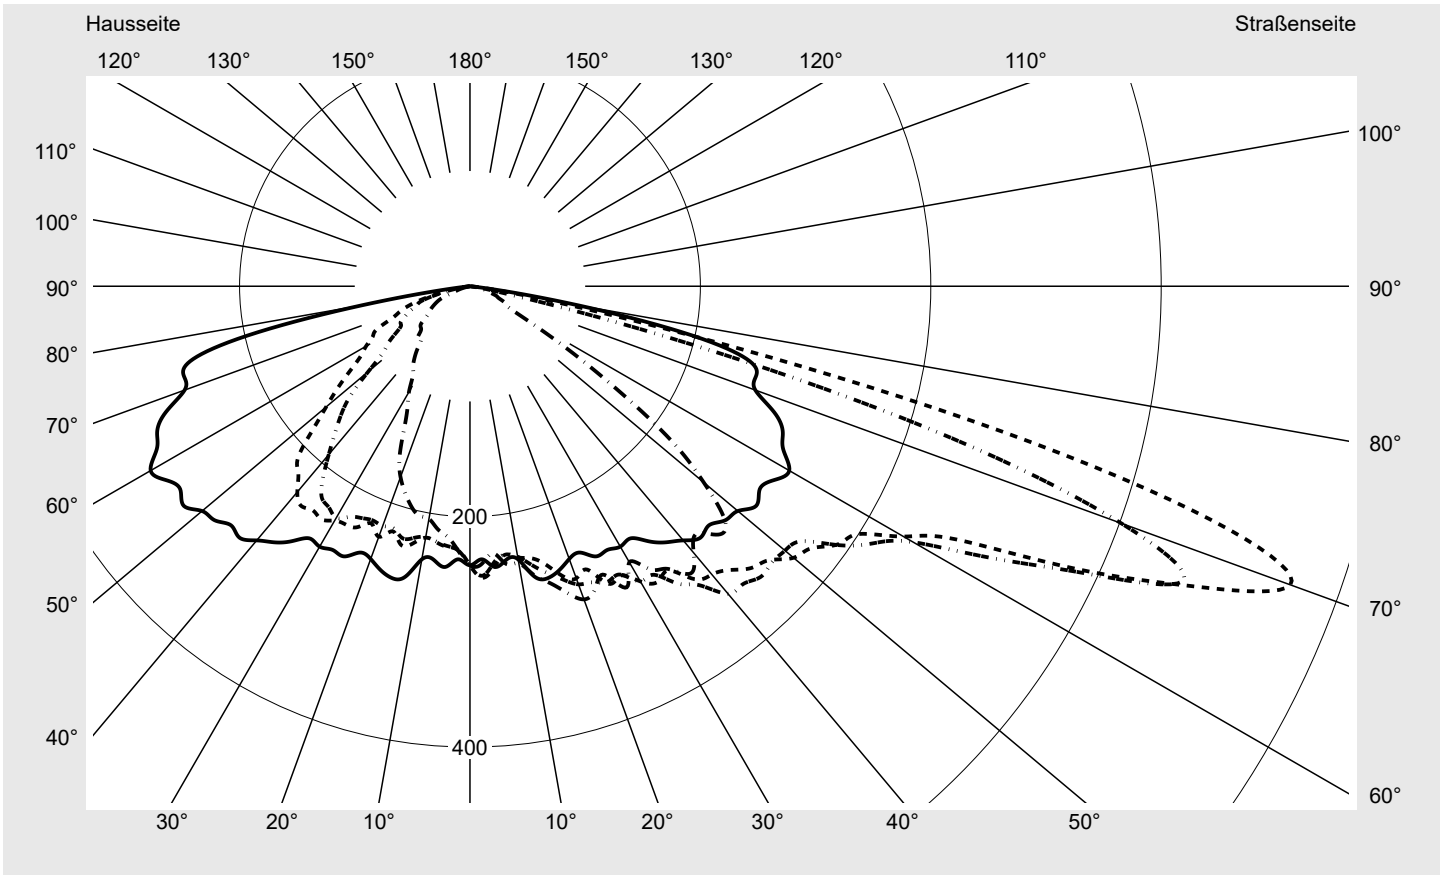

Lichttechnischer Prüfbefund

Familie
Streetlight 31 micro

Bestell-Nr.: 5XH1D31A08CA
EAN: 4069025101136

LP-Nummer
59076_2308

Ausführung Mastansatz- / Mastaufsatzmontage
Optik direkt, asymmetrisch breit strahlend
 S100003
Abdeckung Einscheibensicherheitsglas (ESG)
Bestückung LED 3000 K | CRI ≥ 70
Betriebsgerät EVG SITECO
Bemessungswerte Nettolichtstrom = 1440 lm
 Systemleistung = 10.3 W
 Lichtausbeute = 139.8 lm/W

Seriendokumentation
17.04.2024

siteco

Lichtstärke in cd/klm

C180-0

C205-25

C210-30

C270-90

Imax: 758 cd/klm

Leuchtenbetriebswirkungsgrade

Eta 100.0%
 Eta 0° - 90° 100.0%
 Eta 90° - 180° 0.0%

Lichtstärkeklasse nach EN13201-2

Klasse: G3
 Imax 70° 757.8
 Imax 80° 95.1
 Imax 90° 0.0
 Imax >90° 0.0
 Imax >95° 0.0

Messbedingungen

DIN EN 13032 und DIN 5032

Lichttechnischer Prüfbefund

Familie Streetlight 31 micro	Bestell-Nr.: 5XH1D31A08CA EAN: 4069025101136	LP-Nummer 59076_2308
--	---	--------------------------------

Kegelmantelkurven in cd/klm **KMK 70°** **KMK 67,5°** **KMK 65°** **KMK 62,5°** **siteco**