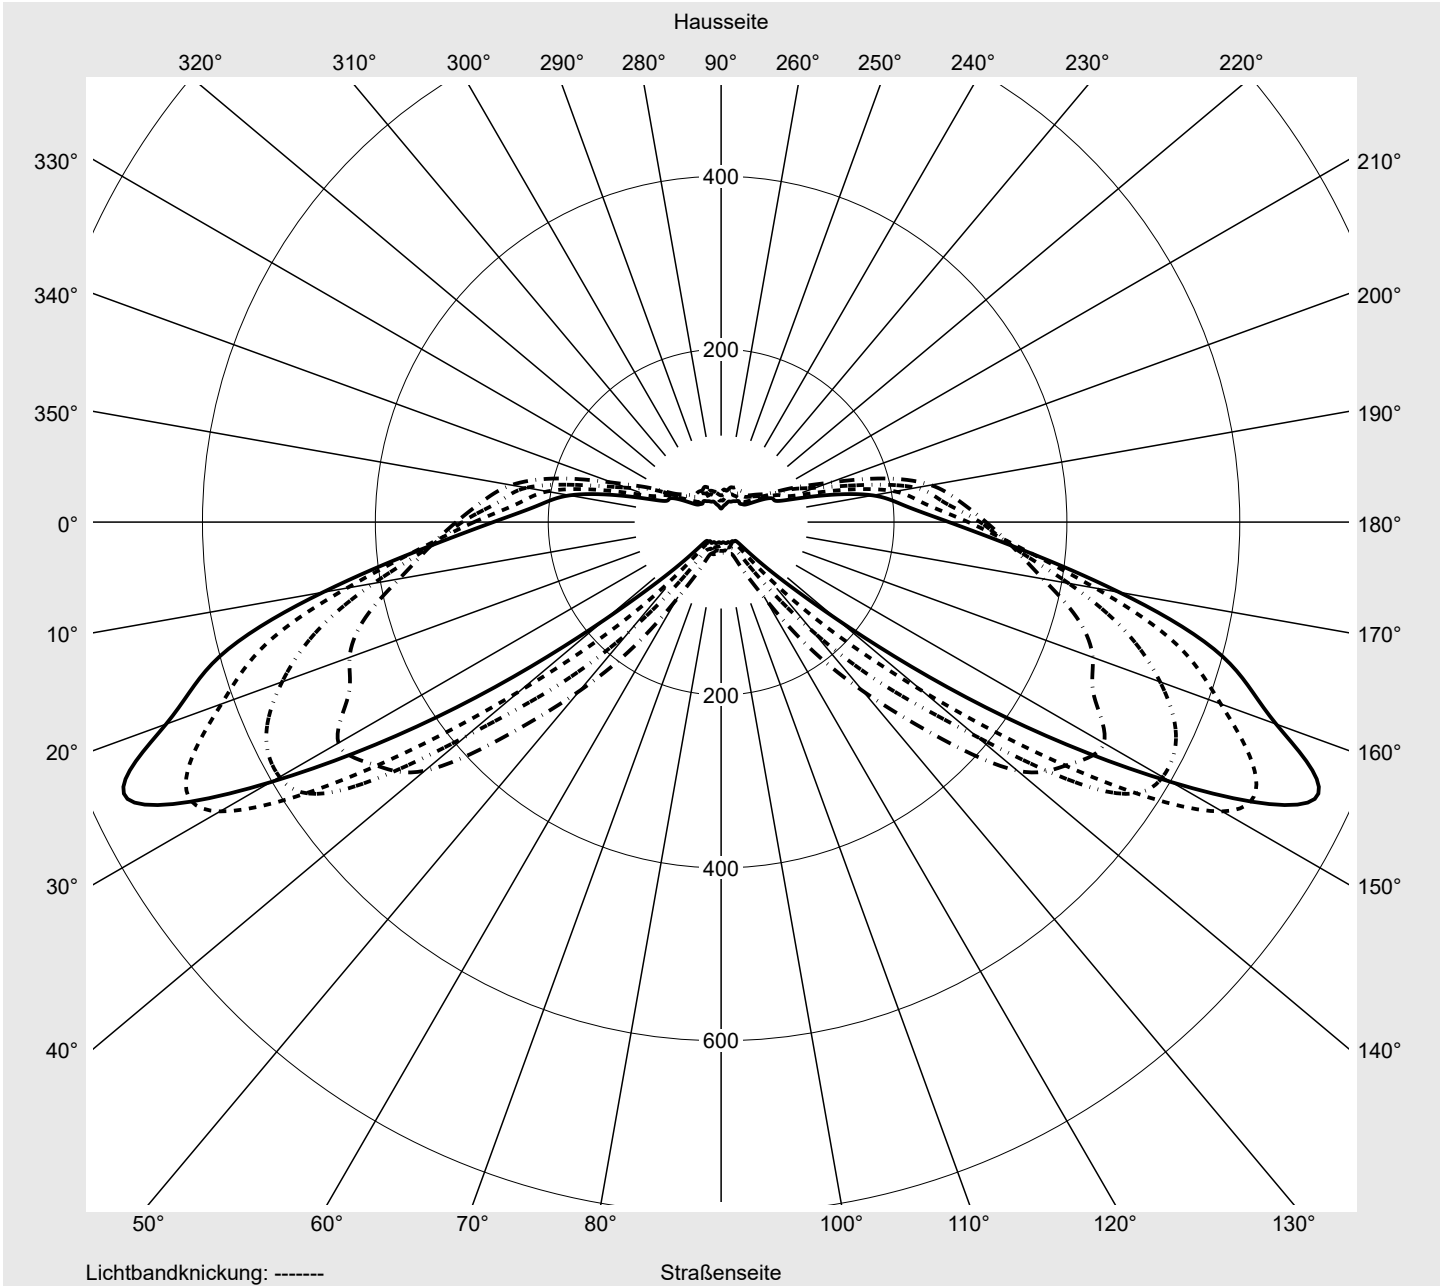

Lichttechnischer Prüfbefund

Familie
Streetlight 31 micro

Bestell-Nr.: 5XH1D31A08CA
EAN: 4069025101136

LP-Nummer
59076_2308

Ausführung Mastansatz- / Mastaufsatzmontage
Optik direkt, asymmetrisch breit strahlend
 S100003
Abdeckung Einscheibensicherheitsglas (ESG)
Bestückung LED 3000 K | CRI ≥ 70
Betriebsgerät EVG SITECO
Bemessungswerte Nettolichtstrom = 1440 lm
 Systemleistung = 10.3 W
 Lichtausbeute = 139.8 lm/W

Seriendokumentation
17.04.2024

siteco

Lichtstärke in cd/klm

C180-0

C205-25

C210-30

C270-90

Imax: 758 cd/klm

Leuchtenbetriebswirkungsgrade

Eta 100.0%
 Eta 0° - 90° 100.0%
 Eta 90° - 180° 0.0%

Lichtstärkeklasse nach EN13201-2

Klasse: G3
 Imax 70° 757.8
 Imax 80° 95.1
 Imax 90° 0.0
 Imax >90° 0.0
 Imax >95° 0.0

Messbedingungen

DIN EN 13032 und DIN 5032

Lichttechnischer Prüfbefund

Familie Streetlight 31 micro	Bestell-Nr.: 5XH1D31A08CA EAN: 4069025101136	LP-Nummer 59076_2308
--	---	--------------------------------

Kegelmantelkurven in cd/klm **KMK 70°** **KMK 67,5°** **KMK 65°** **KMK 62,5°** **siteco**