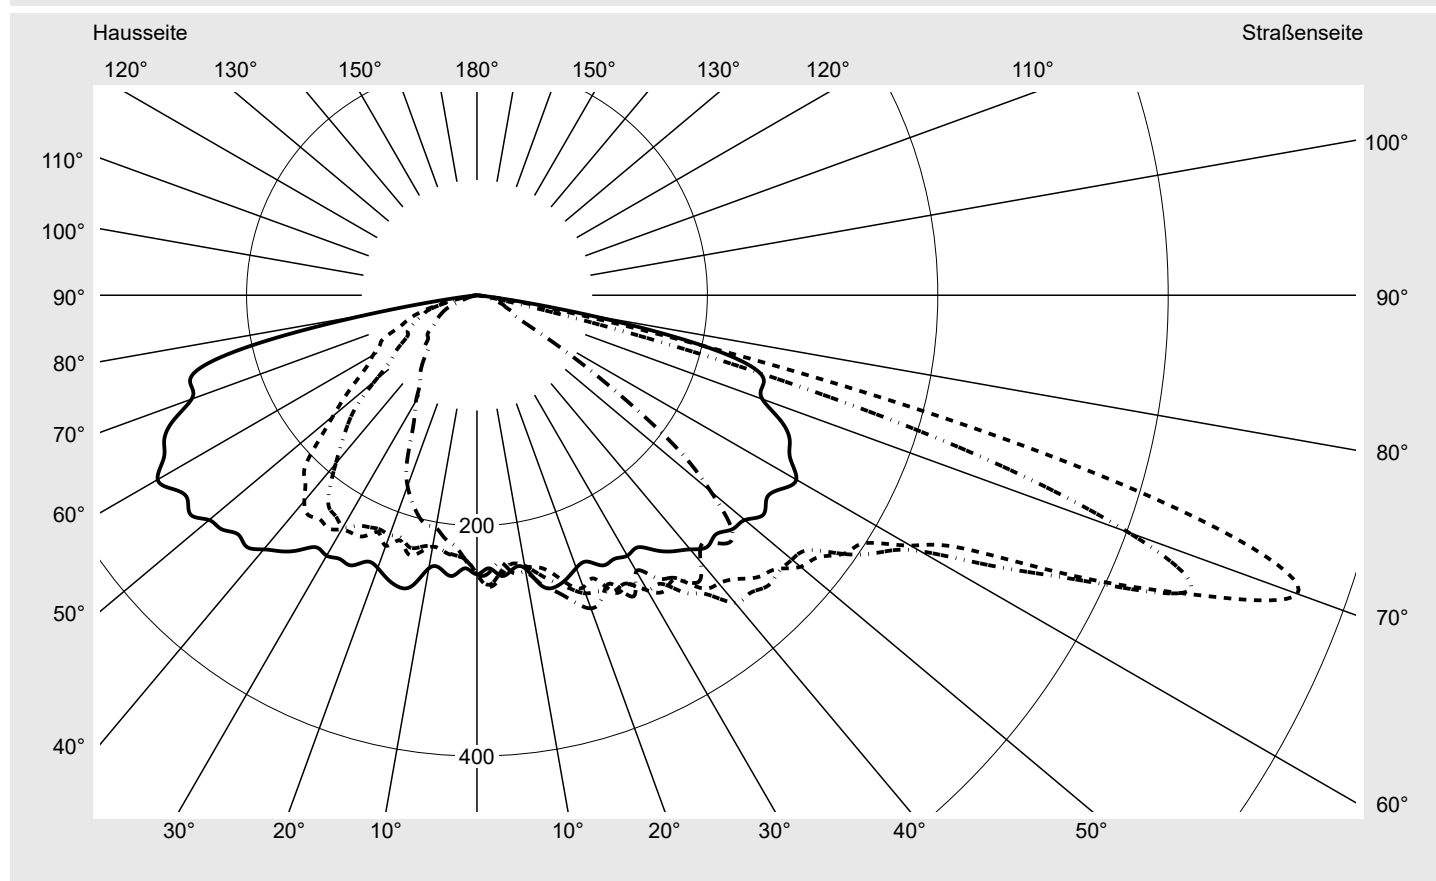

Abdeckung Einscheibensicherheitsglas (ESG)

Bestückung LED 3000 K | CRI ≥ 70

Betriebsgerät EVG SITECO - Smart Interface

Bemessungswerte Nettolichtstrom = 2860 lm
Systemleistung = 19.2 W
Lichtausbeute = 149 lm/W

Seriendokumentation
30.06.2025

siteco

Lichtstärke in cd/klm

C180-0

C205-25

C210-30

C270-90

Imax: 758 cd/klm

Leuchtenbetriebswirkungsgrade

Eta	100.0%
Eta 0° - 90°	100.0%
Eta 90° - 180°	0.0%

Lichtstärkeklasse nach EN13201-2

Klasse:	G3
Imax 70°	757.8
Imax 80°	95.1
Imax 90°	0.0
Imax >90°	0.0
Imax >95°	0.0

Messbedingungen