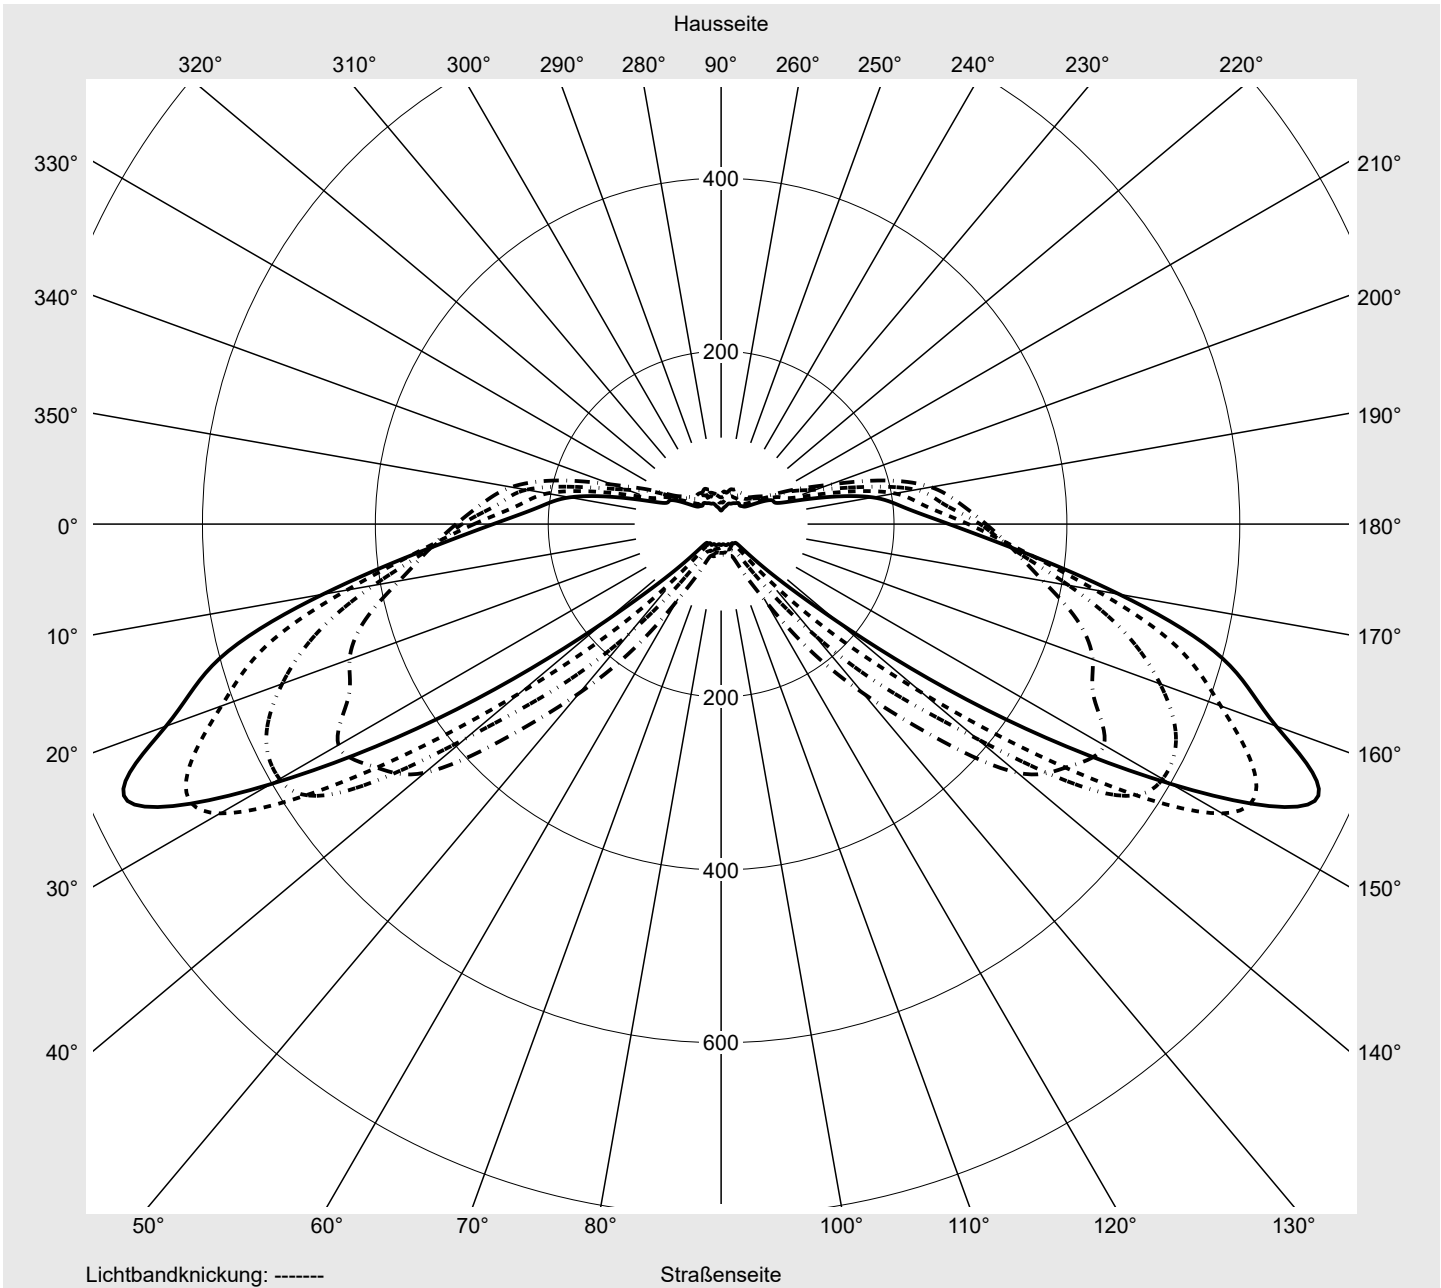

Seriendokumentation
30.06.2025

siteco

Lichtstärke in cd/klm

C180-0

C205-25

C210-30

C270-90

Imax: 758 cd/klm

Leuchtenbetriebswirkungsgrade

Eta	100.0%
Eta 0° - 90°	100.0%
Eta 90° - 180°	0.0%

Lichtstärkeklasse nach EN13201-2

Klasse:	G3
Imax 70°	757.8
Imax 80°	95.1
Imax 90°	0.0
Imax >90°	0.0
Imax >95°	0.0

Messbedingungen

DIN EN 13032 und DIN 5032

Lichttechnischer Prüfbefund

Familie Streetlight 31 micro toolless	Bestell-Nr.: 5XH5D31R08BA EAN: 4069025512925	LP-Nummer 59076_3443
---	---	--------------------------------

Kegelmantelkurven in cd/klm **KMK 70°** **KMK 67,5°** **KMK 65°** **KMK 62,5°** **siteco**