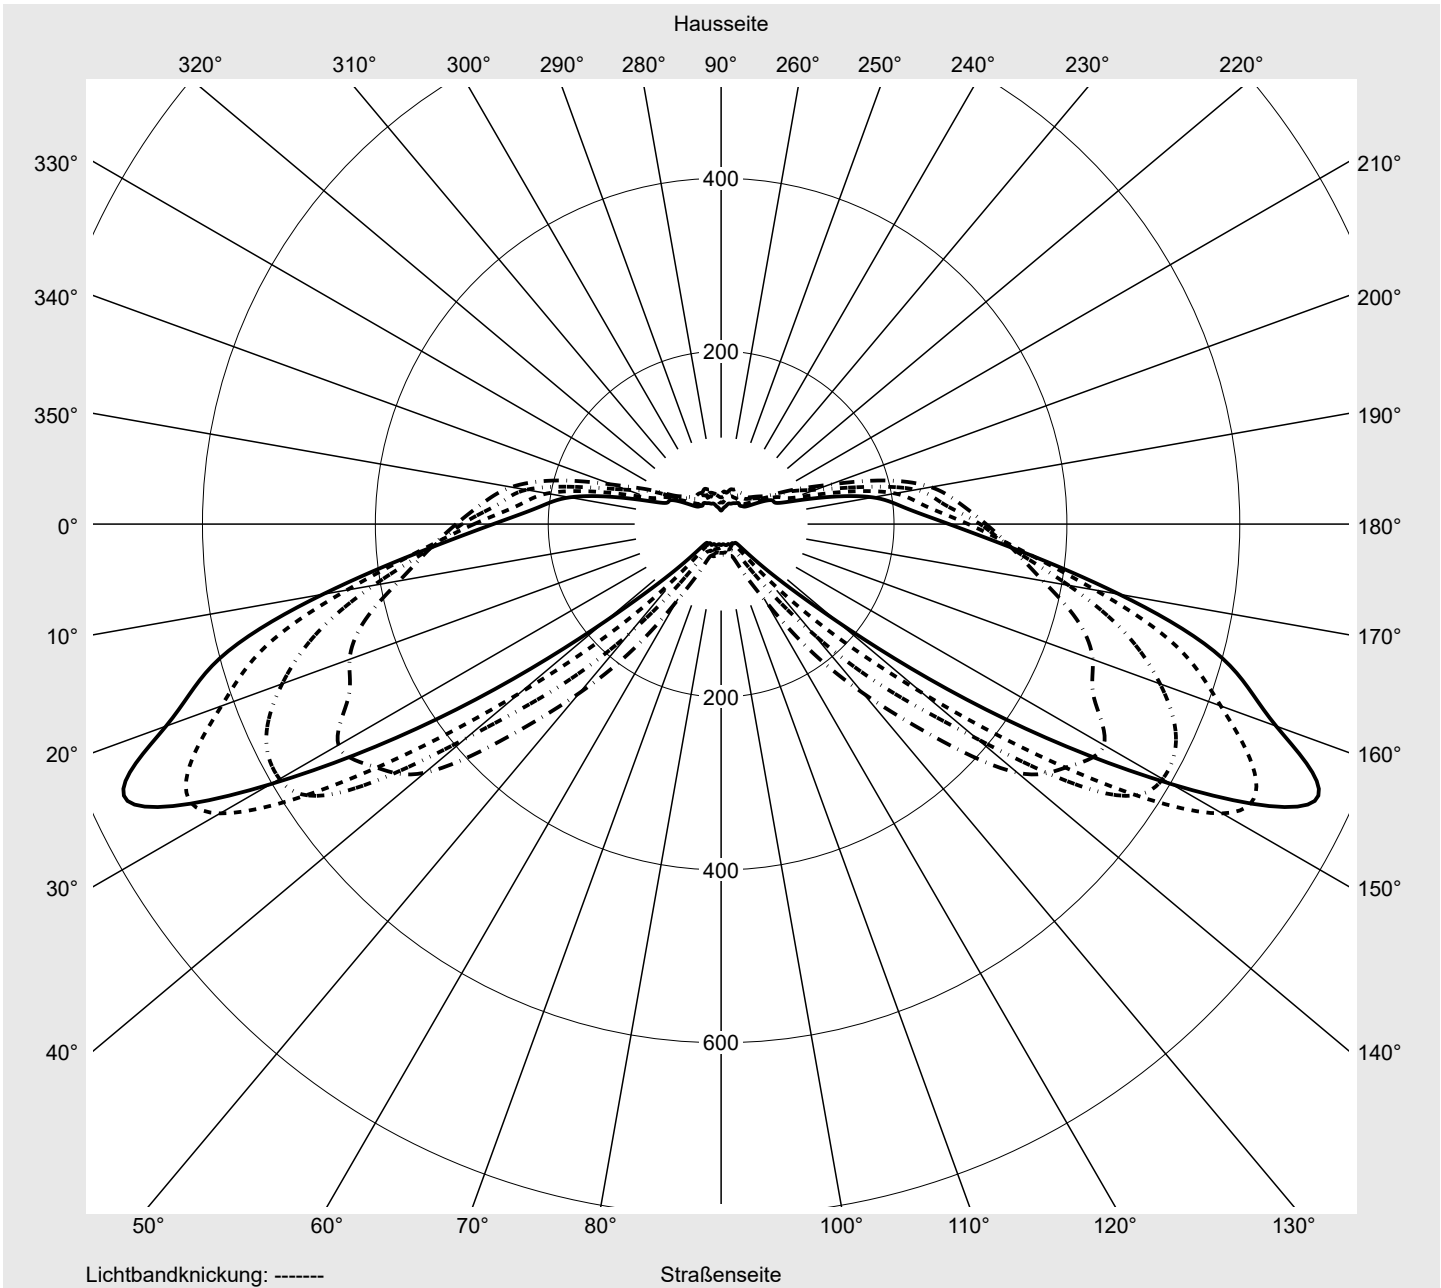

## Lichttechnischer Prüfbefund

**Familie**  
Streetlight 31 micro toolless

**Bestell-Nr.:** 5XH5D3AB08BA  
**EAN:** 4069025513281

**LP-Nummer**  
59076\_3438

**Ausführung** Mastansatz- / Mastaufsatzmontage  
**Optik** direkt, asymmetrisch breit strahlend  
S100003  
**Abdeckung** Einscheibensicherheitsglas (ESG)  
**Bestückung** LED 3000 K | CRI ≥ 70  
**Betriebsgerät** EVG SITECO  
**Bemessungswerte** Nettolichtstrom = 2850 lm  
Systemleistung = 19.1 W  
Lichtausbeute = 149.2 lm/W

**Seriendokumentation**  
30.06.2025

siteco

**Lichtstärke in cd/klm**

**C180-0**

**C205-25**

**C210-30**

**C270-90**

**Imax: 758 cd/klm**

**Leuchtenbetriebswirkungsgrade**

Eta 100.0%  
Eta 0° - 90° 100.0%  
Eta 90° - 180° 0.0%

**Lichtstärkeklasse nach EN13201-2**

Klasse: G3  
Imax 70° 757.8  
Imax 80° 95.1  
Imax 90° 0.0  
Imax >90° 0.0  
Imax >95° 0.0

**Kegelmantelkurven in cd/klm**    **KMK 70°**    **KMK 67,5°**    **KMK 65°**    **KMK 62,5°**    **siteco**