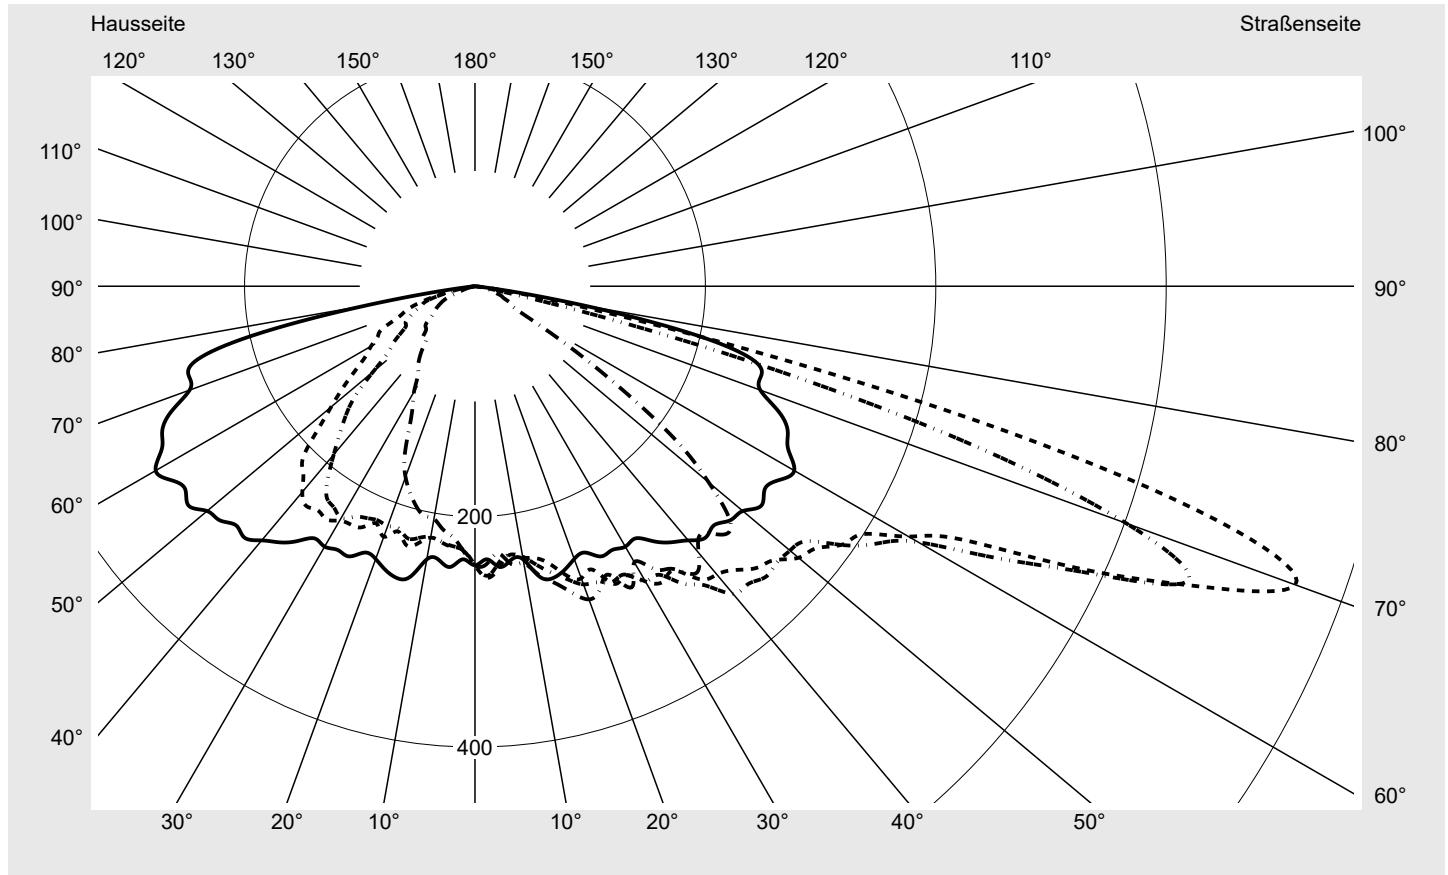

## Lichttechnischer Prüfbefund

**Familie**  
Streetlight 31 micro toolless

**Bestell-Nr.:** 5XH5D3AB08BA  
**EAN:** 4069025513281

**LP-Nummer**  
59076\_3438

**Ausführung** Mastansatz- / Mastaufsatzmontage  
**Optik** direkt, asymmetrisch breit strahlend  
S100003  
**Abdeckung** Einscheibensicherheitsglas (ESG)  
**Bestückung** LED 3000 K | CRI ≥ 70  
**Betriebsgerät** EVG SITECO  
**Bemessungswerte** Nettolichtstrom = 2850 lm  
Systemleistung = 19.1 W  
Lichtausbeute = 149.2 lm/W

**Seriendokumentation**  
30.06.2025

siteco

**Lichtstärke in cd/klm**

**C180-0**

**C205-25**

**C210-30**

**C270-90**

**Imax: 758 cd/klm**

**Leuchtenbetriebswirkungsgrade**

Eta 100.0%  
Eta 0° - 90° 100.0%  
Eta 90° - 180° 0.0%

**Lichtstärkeklasse nach EN13201-2**

Klasse: G3  
Imax 70° 757.8  
Imax 80° 95.1  
Imax 90° 0.0  
Imax >90° 0.0  
Imax >95° 0.0