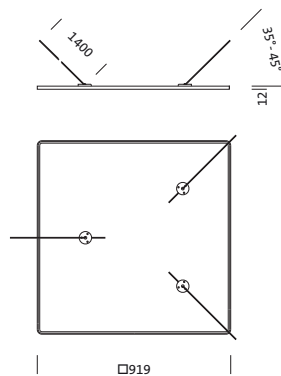

Bestell-Nr.: 5NW13993QB | **GTIN (EAN):** 4039806449771

Produktbeschreibung: SMI,Fresnel-Ref100,PMMA,Alu,gl

Spiegel-Werfer-Reflektor, für Siteco Mirrortec® Indoor, Seilabhänger, Gehäuse, quadratisch, aus Aluminium, lackiert, weißaluminium (RAL 9006), Fresnel Reflektor 100, aus PMMA, Alu bedampft, hochglänzend, Lichtpunkt-Zerlegung, Fresnelstruktur, Länge: 900 mm, Breite: 900 mm

Gew. (kg): 8,8
 GTIN (EAN): 4039806449771

Bestell-Nr.: 5NW13993QB | **GTIN (EAN):** 4039806449771

Technische Detailbeschreibung: SMI,Fresnel-Ref100,PMMA,Alu,gl

Kenndaten

- Produkttyp: Spiegel-Werfer-Reflektor
- Produktname: Siteco Mirrortec® Indoor
- Bestell-Nr.: 5NW13993QB

- Montageart, Montageort: abgependelte Montage, an der Decke
- Anordnung: Einzelanordnung

Abmessung, Gewicht

- Länge: 900mm
- Breite: 900mm
- Gewicht: 8,8kg

Bestell-Nr.: 5NW13993QB | GTIN (EAN): 4039806449771

Maße: SMI,Fresnel-Refll100,PMMA,Alu,gl