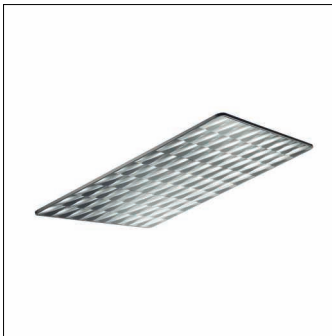

Bestell-Nr.: 5NW13993QB | **GTIN (EAN):** 4039806449771

Produktbeschreibung: SMI,Fresnel-Ref100,PMMA,Alu,gl

Spiegel-Werfer-Reflektor, für Siteco Mirrortec® Indoor, Seilabhänger, Gehäuse, quadratisch, aus Aluminium, lackiert, weißaluminium (RAL 9006), Fresnel Reflektor 100, aus PMMA, Alu bedampft, hochglänzend, Lichtpunkt-Zerlegung, Fresnelstruktur, Länge: 900 mm, Breite: 900 mm

Gew. (kg): 8,8
 GTIN (EAN): 4039806449771

Bestell-Nr.: 5NW13993QB | **GTIN (EAN):** 4039806449771

Technische Detailbeschreibung: SMI,Fresnel-Ref100,PMMA,Alu,gl

Kenndaten

- Produkttyp: Spiegel-Werfer-Reflektor
- Produktname: Siteco Mirrortec® Indoor
- Bestell-Nr.: 5NW13993QB

Lichttechnik | Bestückung | Vorschaltgerät

Komponente 2

Lichttechnik:

- Lichtlenkung: Fresnel Reflektor 100 aus PMMA, Alu bedampft, hochglänzend
- Entblendung: Lichtpunkt-Zerlegung, Fresnelstruktur
- Abstrahlwinkel: eng strahlend
- Symmetrie: symmetrisch strahlend

Material, Farbe

- Seilabhänger: Aluminium, lackiert, weißaluminium (RAL 9006), quadratisch
- Gehäuse: Aluminium, lackiert, weißaluminium (RAL 9006), quadratisch
- Farbangabe: weißaluminium (RAL 9006)

Montage