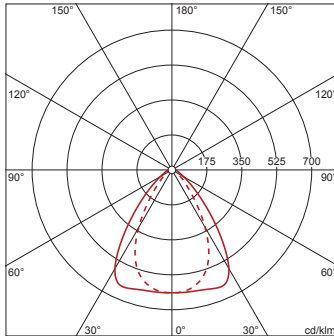

Bestell-Nr.: 52TD12DNE75F | **GTIN (EAN):** 4058352455036

Planungsdaten: Lic21Pr,br,7720lm950,DA2,IP54,L1500,ws

52TD12DNE75F: 1x LED

4058352455036

52TD12DNE75F

LED 5000 K | CRI $\geq$ 90

ϕ_{N} 7720 lm

$\phi_{\downarrow}$ 99% $\phi_{\uparrow}$ 1%

Leuchtdichten (cd/m²)

	C 0/180	C 90/270
L₈₀	4913	2928
L₇₀	5084	3668
L₆₅	5717	4067

UGR 22 18,6

X 4H Y 8H ρ 70/50/20 S 0,25H

Bei der Ausführungsplanung zur Elektroinstallation ist zwingend die Montageanleitung zu beachten (zu finden unter www.siteco.com)

Toleranzen bezogen auf thermische, elektrische und photometrische Daten entsprechend IEC 62722

Stand 01.03.2024 - Änderungen und Irrtümer vorbehalten - Vergewissern Sie sich, dass Sie immer den neuesten Stand verwenden -