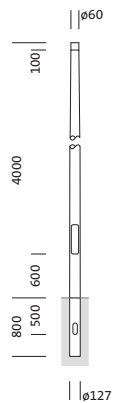

Bestell-Nr.: 5NY231640KM00 | GTIN (EAN): 4039806381231

Produktbeschreibung: Mast, kon. rd, St, verz, 4m, Ø60

Mast, Mast, konisch rund, aus Stahl, verzinkt, Höhe: 4,0m, Zopfmaß: 60mm (Aufsatz), Erdstück: h= 800mm / Ø= 127mm, Norm: DIN EN 40, Verpackungseinheit: 1 Stück

Gew. (kg): 22,9
GTIN (EAN): 4039806381231

Bestell-Nr.: 5NY231640KM00 | **GTIN (EAN):** 4039806381231

Technische Detailbeschreibung: Mast,kon.rd,St,verz,4m,Ø60

Kenndaten

- Produkttyp: Mast
- Produktname: Mast
- Bestell-Nr.: 5NY231640KM00

Zertifikate, Standards

- Norm: DIN EN 40

Material, Farbe

- Mast: Stahl, verzinkt, konisch rund

Abmessung, Gewicht

- Höhe: 4,0m
- Gewicht: 22,9kg
- Mastzopf: Zopfmaß: 60mm
- Erdstück: h= 800mm / Ø= 127mm

Bestell-Nr.: 5NY231640KM00 | GTIN (EAN): 4039806381231

Maße: Mast, kon. rd, St, verz, 4m, Ø60