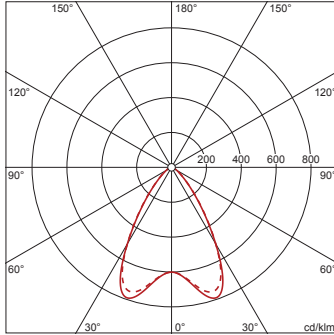

Scriptus® 11, Office-Leuchte, primäre lichttechn. Abdeckung: Linsen, BAP65 ($L \leq 3000 \text{cd/m}^2$), Lichtaustritt: direkt strahlend, primäre Lichtcharakteristik: symmetrisch, Montageart: Anbau, LED, Bemessungslichtstrom: 7.230lm, Lichtausbeute: 143lm/W, Lichtfarbe: 840, Farbtemperatur: 4000K, Vorschaltgerät: DALI, mit Klemme, 5polig, Netzanschluss: 230V, AC, 50Hz, Bemessungsleistung: 51W, Gehäuse, Leuchtengehäuse, aus Aluminium, verkehrsweiß (RAL 9016), Länge: 2.426mm, Breite: 114mm, Höhe: 57mm, Schutzart (gesamt): IP20, Schutzklasse (gesamt): SK I (Schutzerdung), Prüfzeichen: CE, ENEC, VDE, Schutzzeichen: F, zul. Betriebsumgebungstemperatur: 0...+35°C, Norm: EN 50419, Verpackungseinheit: 1 Stück

4058352124338
5MZ223D04WA

LED 4000K / CRI $\geq$ 80 Φ_N 7230 lm

Bestückung: LED
Gew. (kg): 7,6
GTIN (EAN): 4058352124338