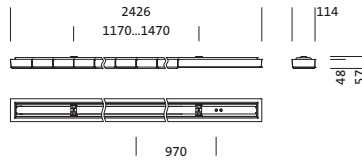

Bestell-Nr.: 5MZ223D04WA | **GTIN (EAN):** 4058352124338

Produktbeschreibung: Scri11,LED7230lm840,DA,L2426,An

Scriptus® 11, Office-Leuchte, primäre lichttechn. Abdeckung: Linsen, BAP65 ($L \leq 3000 \text{cd/m}^2$), Lichtaustritt: direkt strahlend, primäre Lichtcharakteristik: symmetrisch, Montageart: Anbau, LED, Bemessungslichtstrom: 7.230lm, Lichtausbeute: 143lm/W, Lichtfarbe: 840, Farbtemperatur: 4000K, Vorschaltgerät: DALI, mit Klemme, 5polig, Netzanschluss: 230V, AC, 50Hz, Bemessungsleistung: 51W, Gehäuse, Leuchtengehäuse, aus Aluminium, verkehrsweiß (RAL 9016), Länge: 2.426mm, Breite: 114mm, Höhe: 57mm, Schutzart (gesamt): IP20, Schutzklasse (gesamt): SK I (Schutzerdung), Prüfzeichen: CE, ENEC, VDE, Schutzzeichen: F, zul. Betriebsumgebungstemperatur: 0...+35°C, Norm: EN 50419, Verpackungseinheit: 1 Stück

4058352124338
5MZ223D04WA

LED 4000K / CRI $\geq$ 80 Φ_N 7230 lm

Bestückung: LED
Gew. (kg): 7,6
GTIN (EAN): 4058352124338