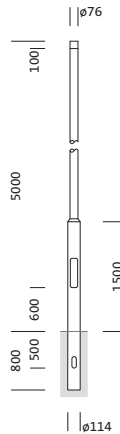

Bestell-Nr.: 5NY231750AM08 | **GTIN (EAN):** 4039806382139

Produktbeschreibung: Mast,zyl.abges,St,pulv,DB702S,5m,Ø76

Mast, Mast, zylindrisch abgesetzt, aus Stahl, pulverbeschichtet, Siteco® eisenglimmer (DB 702S), Höhe: 5,0m, Zopfmaß: 76mm (Aufsatz), Erdstück: h= 800mm / Ø= 114mm, Norm: DIN EN 40, Verpackungseinheit: 1 Stück

Gew. (kg): 38,9
GTIN (EAN): 4039806382139

Bestell-Nr.: 5NY231750AM08 | **GTIN (EAN):** 4039806382139

Technische Detailbeschreibung: Mast,zyl.abges,St,pulv,DB702S,5m,Ø76

Kenndaten

- Produkttyp: Mast
- Produktname: Mast
- Bestell-Nr.: 5NY231750AM08

Zertifikate, Standards

- Norm: DIN EN 40

Material, Farbe

- Mast: Stahl, pulverbeschichtet, Siteco® eisenglimmer (DB 702S), zylindrisch abgesetzt
- Farbangabe: Siteco® eisenglimmer (DB 702S)

Abmessung, Gewicht

- Höhe: 5,0m
- Gewicht: 38,9kg
- Mastzopf: Zopfmaß: 76mm
- Erdstück: h= 800mm / Ø= 114mm

Bestell-Nr.: 5NY231750AM08 | GTIN (EAN): 4039806382139

Maße: Mast,zyl.abges,St,pulv,DB702S,5m,Ø76