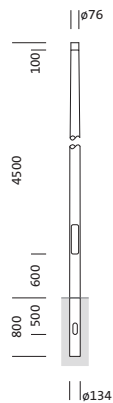

**Bestell-Nr.:** 5NY231745KM08 | **GTIN (EAN):** 4039806382047

**Produktbeschreibung:** Mast,kon.rd,St,pulv,DB702S,4.5m,Ø76

Mast, Mast, konisch rund, aus Stahl, pulverbeschichtet, Siteco® eisenglimmer (DB 702S), Höhe: 4,5m, Zopfmaß: 76mm (Aufsatz), Erdstück: h= 800mm / Ø= 134mm, Norm: DIN EN 40, Verpackungseinheit: 1 Stück

Gew. (kg): 30,8  
GTIN (EAN): 4039806382047

**Bestell-Nr.:** 5NY231745KM08 | **GTIN (EAN):** 4039806382047

**Technische Detailbeschreibung:** Mast,kon.rd,St,pulv,DB702S,4.5m,Ø76

#### **Kenndaten**

- Produkttyp: Mast
- Produktname: Mast
- Bestell-Nr.: 5NY231745KM08

#### **Abmessung, Gewicht**

- Höhe: 4,5m
- Gewicht: 30,8kg
- Mastzopf: Zopfmaß: 76mm
- Erdstück: h= 800mm / Ø= 134mm

Bestell-Nr.: 5NY231745KM08 | GTIN (EAN): 4039806382047

Maße: Mast, kon. rd, St, pulv, DB702S, 4.5m, Ø76