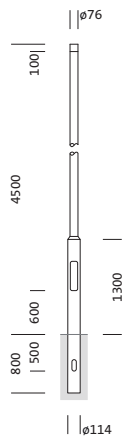

**Bestell-Nr.:** 5NY231745AM08 | **GTIN (EAN):** 4039806381927

**Produktbeschreibung:** Mast,zyl.abges,St,pulv,DB702S,4.5m,Ø76

Mast, Mast, zylindrisch abgesetzt, aus Stahl, pulverbeschichtet, Siteco® eisenglimmer (DB 702S), Höhe: 4,5m, Zopfmaß: 76mm (Aufsatz), Erdstück: h= 800mm / Ø= 114mm, Norm: DIN EN 40, Verpackungseinheit: 1 Stück

Gew. (kg): 33,0  
 GTIN (EAN): 4039806381927

**Bestell-Nr.:** 5NY231745AM08 | **GTIN (EAN):** 4039806381927

**Technische Detailbeschreibung:** Mast,zyl.abges,St,pulv,DB702S,4.5m,Ø76

#### **Kenndaten**

- Produkttyp: Mast
- Produktname: Mast
- Bestell-Nr.: 5NY231745AM08

#### **Abmessung, Gewicht**

- Höhe: 4,5m
- Gewicht: 33,0kg
- Mastzopf: Zopfmaß: 76mm
- Erdstück: h= 800mm / Ø= 114mm

Bestell-Nr.: 5NY231745AM08 | GTIN (EAN): 4039806381927

Maße: Mast,zyl.abges,St,pulv,DB702S,4.5m,Ø76