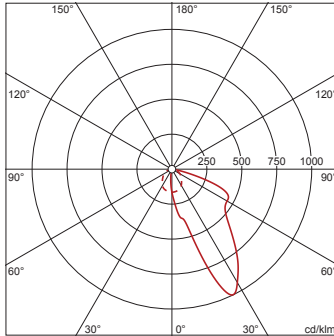

Bestell-Nr.: 51DK11B72WF21 | **GTIN (EAN):** 4058352105474

Planungsdaten: Lun11mnRd,Eb,WW,gl,2380lm830,0/1,3p,ws

51DK11B72WF21: 1x LED
3000K / CRI ≥ 80

4058352105474

51DK11B72WF21

LED 3000K / CRI ≥ 80 Φ_N 2380 lm

I_{max} 991 cd/klm bei γ 25°

Leuchtdichten (cd/m²)

C 0/180
L₈₀ 164414
L₇₀ 661607
L₆₅ 680558

UGR 42 35,1
X 4H Y 8H ρ 70/50/20 S 0,25H

Anzahl Leuchten im Raum

Reflexionsgrad 70/50/20

Em(lx)	100		200		500	
Lh(m)	2,5	3,0	2,5	3,0	2,5	3,0
20 m²	1,4	1,5	2,7	2,9	6,8	7,3
30 m²	2,0	2,5	3,9	5,0	9,8	12
40 m²	2,4	2,8	4,8	5,6	12	14
50 m²	2,9	3,3	5,8	6,6	15	16
75 m²	4,2	5,1	8,4	10	21	25
100 m²	5,5	5,9	11	12	27	30
500 m²	25	26	50	51	124	129

Wartungsfaktor 0,8 Rh = Lh

Bei der Ausführungsplanung zur Elektroinstallation ist zwingend die Montageanleitung zu beachten (zu finden unter www.siteco.com)

Toleranzen bezogen auf thermische, elektrische und photometrische Daten entsprechend IEC 62722

Stand 24.02.2023 - Änderungen und Irrtümer vorbehalten - Vergewissern Sie sich, dass Sie immer den neuesten Stand verwenden -