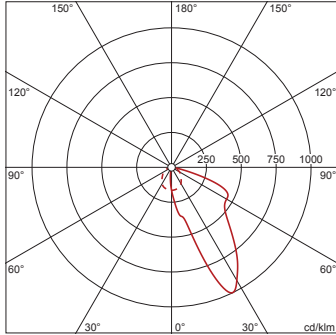

Lunis 11 mini round, Downlight, Lichtlenkung mit Wallwasher, aus hochreflektierendem Aluminium, hochglänzend, Lichtaustritt: direkt strahlend, LED Bemessungslichtstrom: 2.380lm, Lichtfarbe: 830, Vorschaltgerät: EVG, mit Klemme, 3polig, Netzanschluss: 220..230V, AC/DC, 0/50..60Hz, LED-Modul, Leuchtenmodul, aus Aluminium, hochglänzend, weiß, Durchmesser: 176mm, Klemmbereich: 1..40mm, Einbauring, aus Kunststoff, verkehrsweiß (RAL 9016), Schutzart (gesamt): IP20, Schutzklasse (gesamt): SK II (Schutzisoliert), Prüfzeichen: CE, zul. Umgebungstemperatur für Innenräume: 0..+35°C, Verpackungseinheit: 1 Stück

IP 20

4058352105474
51DK11B72WF21

LED 3000K / CRI ≥ 80 Φ_N 2380 lm

Bestückung: LED
Gew. (kg): 1,1
GTIN (EAN): 4058352105474