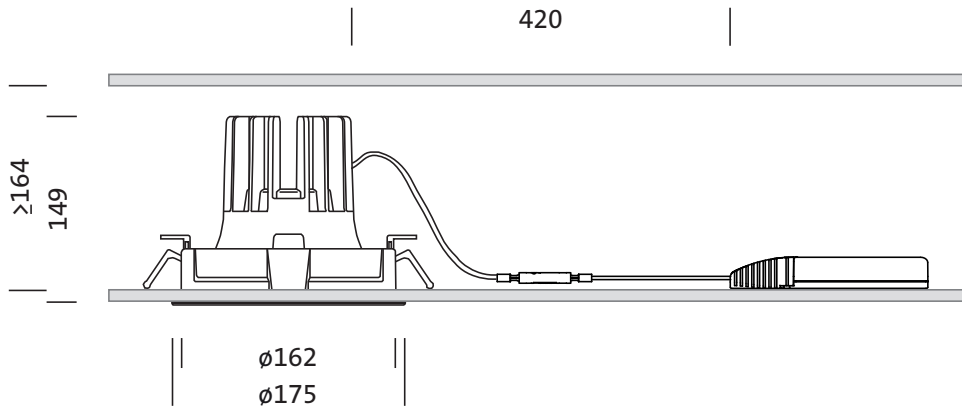

#### Abmessung, Gewicht

- Durchmesser: 176mm
- Höhe: 148mm
- Gewicht: 1,1kg

#### Lebensdauer

- Bemessungslebensdauer: 50000h (L85/B50) bei UT = 25°C

Bestell-Nr.: 51DK11B72WF21 | GTIN (EAN): 4058352105474

Maße: Lun11mnRd,Eb,WW,gl,2380lm830,0/1,3p,ws

**Bestell-Nr.:** 51DK11B72WF21 | **GTIN (EAN):** 4058352105474