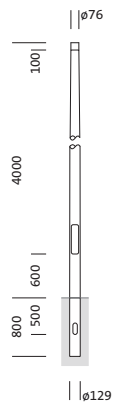

Bestell-Nr.: 5NY231740KM00 | GTIN (EAN): 4039806381781

Produktbeschreibung: Mast, kon. rd, St, verz, 4m, Ø76

Mast, Mast, konisch rund, aus Stahl, verzinkt, Höhe: 4,0m, Zopfmaß: 76mm (Aufsatz), Erdstück: h= 800mm / Ø= 129mm, Norm: DIN EN 40, Verpackungseinheit: 1 Stück

Gew. (kg): 27,0  
GTIN (EAN): 4039806381781

**Bestell-Nr.:** 5NY231740KM00 | **GTIN (EAN):** 4039806381781

**Technische Detailbeschreibung:** Mast,kon.rd,St,verz,4m,Ø76

#### **Kenndaten**

- Produkttyp: Mast
- Produktname: Mast
- Bestell-Nr.: 5NY231740KM00

#### **Abmessung, Gewicht**

- Höhe: 4,0m
- Gewicht: 27,0kg
- Mastzopf: Zopfmaß: 76mm
- Erdstück: h= 800mm / Ø= 129mm

Bestell-Nr.: 5NY231740KM00 | GTIN (EAN): 4039806381781

Maße: Mast, kon. rd, St, verz, 4m, Ø76