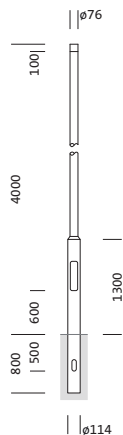

Bestell-Nr.: 5NY231740AM08 | **GTIN (EAN):** 4039806381712

Produktbeschreibung: Mast,zyl.abges,St,pulv,DB702S,4m,Ø76

Mast, Mast, zylindrisch abgesetzt, aus Stahl, pulverbeschichtet, Siteco® eisenglimmer (DB 702S), Höhe: 4,0m, Zopfmaß: 76mm (Aufsatz), Erdstück: h= 800mm / Ø= 114mm, Norm: DIN EN 40, Verpackungseinheit: 1 Stück

Gew. (kg): 32,6
 GTIN (EAN): 4039806381712

Bestell-Nr.: 5NY231740AM08 | **GTIN (EAN):** 4039806381712

Technische Detailbeschreibung: Mast,zyl.abges,St,pulv,DB702S,4m,Ø76

Kenndaten

- Produkttyp: Mast
- Produktname: Mast
- Bestell-Nr.: 5NY231740AM08

Zertifikate, Standards

- Norm: DIN EN 40

Material, Farbe

- Mast: Stahl, pulverbeschichtet, Siteco® eisenglimmer (DB 702S), zylindrisch abgesetzt
- Farbangabe: Siteco® eisenglimmer (DB 702S)

Abmessung, Gewicht

- Höhe: 4,0m
- Gewicht: 32,6kg
- Mastzopf: Zopfmaß: 76mm
- Erdstück: h= 800mm / Ø= 114mm

Bestell-Nr.: 5NY231740AM08 | GTIN (EAN): 4039806381712

Maße: Mast,zyl.abges,St,pulv,DB702S,4m,Ø76