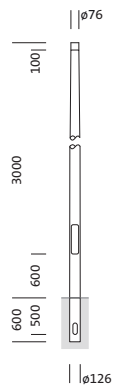

**Bestell-Nr.:** 5NY231730KM08 | **GTIN (EAN):** 4039806381545

**Produktbeschreibung:** Mast,kon.rd,St,pulv,DB702S,3m,Ø76

Mast, Mast, konisch rund, aus Stahl, pulverbeschichtet, Siteco® eisenglimmer (DB 702S), Höhe: 3m, Zopfmaß: 76mm (Aufsatz), Erdstück: h= 600mm / Ø= 126mm, Norm: DIN EN 40, Verpackungseinheit: 1 Stück

Gew. (kg): 18,8  
GTIN (EAN): 4039806381545

**Bestell-Nr.:** 5NY231730KM08 | **GTIN (EAN):** 4039806381545

**Technische Detailbeschreibung:** Mast,kon.rd,St,pulv,DB702S,3m,Ø76

#### **Kenndaten**

- Produkttyp: Mast
- Produktname: Mast
- Bestell-Nr.: 5NY231730KM08

#### **Abmessung, Gewicht**

- Höhe: 3m
- Gewicht: 18,8kg
- Mastzopf: Zopfmaß: 76mm
- Erdstück: h= 600mm / Ø= 126mm

Bestell-Nr.: 5NY231730KM08 | GTIN (EAN): 4039806381545

Maße: Mast,kon.rd,St,pulv,DB702S,3m,Ø76