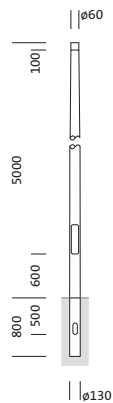

Bestell-Nr.: 5NY231650KM08 | **GTIN (EAN):** 4039806381415

Produktbeschreibung: Mast, kon. rd, St, pulv, DB702S, 5m, Ø60

Mast, Mast, konisch rund, aus Stahl, pulverbeschichtet, Siteco® eisenglimmer (DB 702S), Höhe: 5,0m, Zopfmaß: 60mm (Aufsatz), Erdstück: h= 800mm / Ø= 130mm, Norm: DIN EN 40, Verpackungseinheit: 1 Stück

Gew. (kg): 28,5
GTIN (EAN): 4039806381415

Bestell-Nr.: 5NY231650KM08 | **GTIN (EAN):** 4039806381415

Technische Detailbeschreibung: Mast,kon.rd,St,pulv,DB702S,5m,Ø60

Kenndaten

- Produkttyp: Mast
- Produktname: Mast
- Bestell-Nr.: 5NY231650KM08

Zertifikate, Standards

- Norm: DIN EN 40

Material, Farbe

- Mast: Stahl, pulverbeschichtet, Siteco® eisenglimmer (DB 702S), konisch rund
- Farbangabe: Siteco® eisenglimmer (DB 702S)

Abmessung, Gewicht

- Höhe: 5,0m
- Gewicht: 28,5kg
- Mastzopf: Zopfmaß: 60mm
- Erdstück: h= 800mm / Ø= 130mm

Bestell-Nr.: 5NY231650KM08 | **GTIN (EAN):** 4039806381415

Maße: Mast,kon.rd,St,pulv,DB702S,5m,Ø60