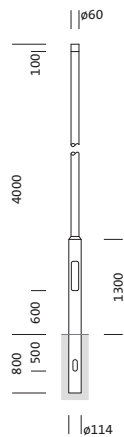

Bestell-Nr.: 5NY231640AM08 | **GTIN (EAN):** 4039806381217

Produktbeschreibung: Mast,zyl.abges,St,pulv,DB702S,4m,Ø60

Mast, Mast, zylindrisch abgesetzt, aus Stahl, pulverbeschichtet, Siteco® eisenglimmer (DB 702S), Höhe: 4,0m, Zopfmaß: 60mm (Aufsatz), Erdstück: h= 800mm / Ø= 114mm, Norm: DIN EN 40, Verpackungseinheit: 1 Stück

Gew. (kg): 28,0
GTIN (EAN): 4039806381217

Bestell-Nr.: 5NY231640AM08 | **GTIN (EAN):** 4039806381217

Technische Detailbeschreibung: Mast,zyl.abges,St,pulv,DB702S,4m,Ø60

Kenndaten

- Produkttyp: Mast
- Produktname: Mast
- Bestell-Nr.: 5NY231640AM08

Zertifikate, Standards

- Norm: DIN EN 40

Material, Farbe

- Mast: Stahl, pulverbeschichtet, Siteco® eisenglimmer (DB 702S), zylindrisch abgesetzt
- Farbangabe: Siteco® eisenglimmer (DB 702S)

Abmessung, Gewicht

- Höhe: 4,0m
- Gewicht: 28,0kg
- Mastzopf: Zopfmaß: 60mm
- Erdstück: h= 800mm / Ø= 114mm

Bestell-Nr.: 5NY231640AM08 | **GTIN (EAN):** 4039806381217

Maße: Mast,zyl.abges,St,pulv,DB702S,4m,Ø60