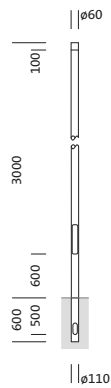

**Bestell-Nr.:** 5NY231630KM08 | **GTIN (EAN):** 4039806381118

**Produktbeschreibung:** Mast,kon.rd,St,pulv,DB702S,3m,Ø60

Mast, Mast, konisch rund, aus Stahl, pulverbeschichtet, Siteco® eisenglimmer (DB 702S), Höhe: 3m, Zopfmaß: 60mm (Aufsatz), Erdstück: h= 600mm / Ø= 110mm, Norm: DIN EN 40, Verpackungseinheit: 1 Stück

Gew. (kg): 22,0  
GTIN (EAN): 4039806381118

**Bestell-Nr.:** 5NY231630KM08 | **GTIN (EAN):** 4039806381118

**Technische Detailbeschreibung:** Mast,kon.rd,St,pulv,DB702S,3m,Ø60

#### Kenndaten

- Produkttyp: Mast
- Produktname: Mast
- Bestell-Nr.: 5NY231630KM08

#### Abmessung, Gewicht

- Höhe: 3m
- Gewicht: 22,0kg
- Mastzopf: Zopfmaß: 60mm
- Erdstück: h= 600mm / Ø= 110mm

**Bestell-Nr.:** 5NY231630KM08 | **GTIN (EAN):** 4039806381118

**Maße:** Mast,kon.rd,St,pulv,DB702S,3m,Ø60