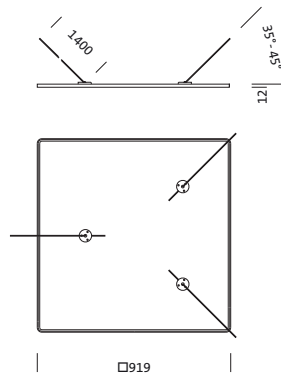

**Bestell-Nr.:** 5NW14093QB | **GTIN (EAN):** 4039806568465

**Produktbeschreibung:** SMI,Fresnel-Ref100,PMMA,Alu,gl

Spiegel-Werfer-Reflektor, für Siteco Mirrortec® Indoor, Seilabhänger, Gehäuse, quadratisch, aus Aluminium, lackiert, weißaluminium (RAL 9006), Fresnel Reflektor 100, aus PMMA, Alu bedampft, hochglänzend, Lichtpunkt-Zerlegung, Fresnelstruktur, Länge: 900 mm, Breite: 900 mm

Gew. (kg): 8,5  
GTIN (EAN): 4039806568465

**Bestell-Nr.:** 5NW14093QB | **GTIN (EAN):** 4039806568465

**Technische Detailbeschreibung:** SMI,Fresnel-Ref100,PMMA,Alu,gl

#### **Abmessung, Gewicht**

- Länge: 900mm
- Breite: 900mm
- Gewicht: 8,5kg

Bestell-Nr.: 5NW14093QB | GTIN (EAN): 4039806568465

Maße: SMI,Fresnel-Refll100,PMMA,Alu,gl