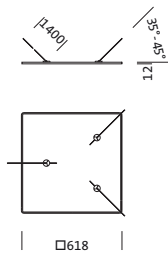

Bestell-Nr.: 5NW14093QA | GTIN (EAN): 4039806568441

Produktbeschreibung: SMI,Fresnel-Ref100,PMMA,Alu,gl

Spiegel-Werfer-Reflektor, für Siteco Mirrortec® Indoor, Seilabhänger, Gehäuse, quadratisch, aus Aluminium, lackiert, weißaluminium (RAL 9006), Fresnel Reflektor 100, aus PMMA, Alu bedampft, hochglänzend, Lichtpunkt-Zerlegung, Fresnelstruktur, Länge: 600 mm, Breite: 600 mm

Gew. (kg): 3,4
GTIN (EAN): 4039806568441