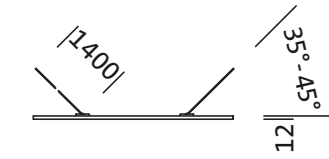

Bestell-Nr.: 5NW14093QA | GTIN (EAN): 4039806568441

Maße: SMI,Fresnel-Ref100,PMMA,Alu,gl

□618