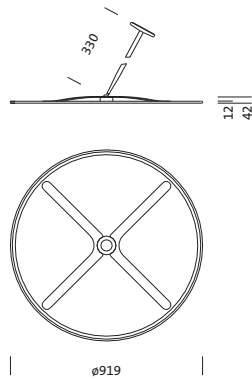

Bestell-Nr.: 5NW13991KB | **GTIN (EAN):** 4039806449627

Produktbeschreibung: SMI,900,Fresnel-Ref100,PMMA,Alu,gl

Spiegel-Werfer-Reflektor, für Siteco Mirrortec® Indoor, Kugelgelenk-Pendelabhängung, Gehäuse, kreisförmig, aus Aluminium, lackiert, weißaluminium (RAL 9006), Fresnel Reflektor 100, aus PMMA, Alu bedampft, hochglänzend, Lichtpunkt-Zerlegung, Fresnelstruktur, Durchmesser: 900 mm

Gew. (kg): 9,6
GTIN (EAN): 4039806449627

Bestell-Nr.: 5NW13991KB | **GTIN (EAN):** 4039806449627

Technische Detailbeschreibung: SMI,900,Fresnel-Ref100,PMMA,Alu,gl

Kenndaten

- Produkttyp: Spiegel-Werfer-Reflektor
- Produktname: Siteco Mirrortec® Indoor
- Bestell-Nr.: 5NW13991KB

Montage

- Montageart, Montageort: abgependelte Montage, an der Decke, an der Wand
- Anordnung: Einzelanordnung

Abmessung, Gewicht

- Durchmesser: 900mm
- Gewicht: 9,6kg

Bestell-Nr.: 5NW13991KB | **GTIN (EAN):** 4039806449627

Maße: SMI,900,Fresnel-Ref100,PMMA,Alu,gl

$\varnothing 919$