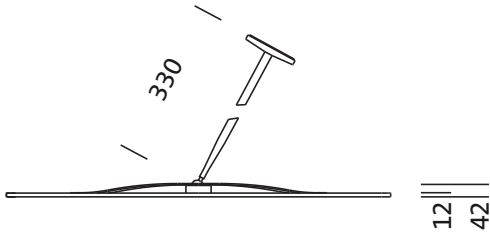

Montage

- Montageart, Montageort: abgependelte Montage, an der Decke, an der Wand
- Anordnung: Einzelanordnung

Abmessung, Gewicht

- Durchmesser: 900mm
- Gewicht: 9,6kg

Bestell-Nr.: 5NW13991KB | **GTIN (EAN):** 4039806449627

Maße: SMI,900,Fresnel-Ref100,PMMA,Alu,gl

$\varnothing 919$