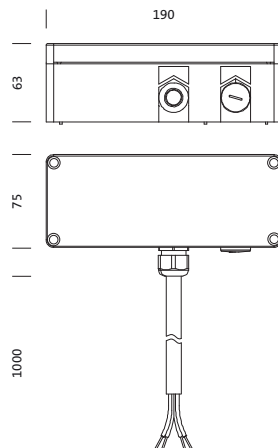

Bestell-Nr.: 5XA769SCS5 | **GTIN (EAN):** 4058352715987

Produktbeschreibung: SConSpController,BTLR

SITECO Connect SportSteuergerät, Konfiguration per Casambi-App, Montageort: am Tragbügel, aus Kunststoff, Schutzart (gesamt): IP66, Schutzklasse (gesamt): SK II (Schutzisoliert), Prüfzeichen: CE, Spannung: 230V, Spannungsart: AC, Leitungslänge: 1 m, Bluetooth® Long Range, EVG-DALI, Bluetooth®, Verpackungseinheit: 1 Stück

IP 66

Gew. (kg): 0,7
GTIN (EAN): 4058352715987