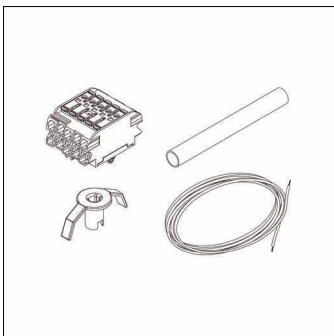

Bestell-Nr.: 58FV009 | **GTIN (EAN):** 4058352409534

Produktbeschreibung: Mon11/21,DV,5x2.5²,L1.7m,Kle,5x2.5²

Monsun® 11/21, Durchverdrahtung, Montageart: Einbau,
Durchverdrahtungssatz,5adrig, 2,5mm², Leitungslänge: 1,7m, Klemme,5polig,
max. 2,5mm², mit Schutzleiter, Schutzklasse (gesamt): SK I (Schutzerdung),
Verpackungseinheit: 1 Stück

Gew. (kg): 0,2
GTIN (EAN): 4058352409534

Bestell-Nr.: 58FV009 | **GTIN (EAN):** 4058352409534

Technische Detailbeschreibung: Mon11/21,DV,5x2.5²,L1.7m,Kle,5x2.5²

Kenndaten

- Produkttyp: Durchverdrahtung
- Produktname: Monsun® 11/21
- Bestell-Nr.: 58FV009

Lichttechnik | Bestückung | Vorschaltgerät

Komponente 1

Bestückung:

- Zusatz: für die Durchverdrahtung von der Klemme einer Leuchte zur Klemme der Nachbarleuchte, der Durchverdrahtungssatz beinhaltet die wärmebeständige Aderleitung, Klemmen und das Montagematerial, sowie ein PC-Rohr zur Verbindung benachbarter Leuchten

Zertifikate, Standards

- Schutzklasse: SK I (Schutzerdung)

Montage

- Montageart, Montageort: Einbau, in das Leuchtengehäuse
- Anordnung: durchgängige Lichtbänder
- Zusatz: Leuchten Stoß an Stoß montiert

Abmessung, Gewicht