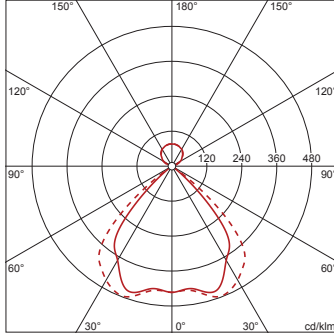

Abmessung, Gewicht

- Länge: 2280mm
- Breite: 120mm
- Höhe: 8mm
- Gewicht: 3,3kg

Lebensdauer

- Bemessungslebensdauer: 50000h (L80/B50) bei UT = 25°C

Bestell-Nr.: 5MB252DL60840 | **GTIN (EAN):** 4052899488847

LED 4000K / CRI ≥ 80 ϕ_{H} 8800 lm

ϕ_{\downarrow} 79% ϕ_{\uparrow} 21%

Leuchtdichten (cd/m²)

	C 0/180	C 90/270
L ₈₀	217	325
L ₇₀	292	296
L ₆₅	363	339

UGR 18,5 19

X 4H Y 8H ρ 70/50/20 S 0,25H

Anzahl Leuchten im Raum