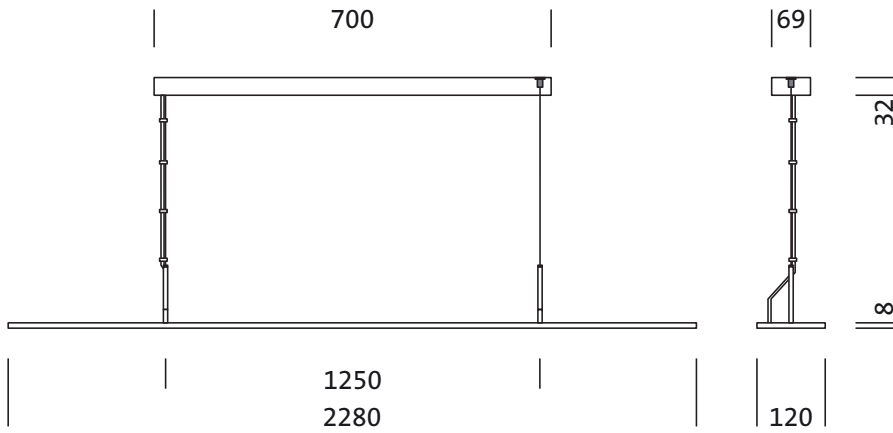

Bestell-Nr.: 5MB252DL60840 | **GTIN (EAN):** 4052899488847

Maße: Arkt21-dOff-Leu,LED,8800lm840,DALI