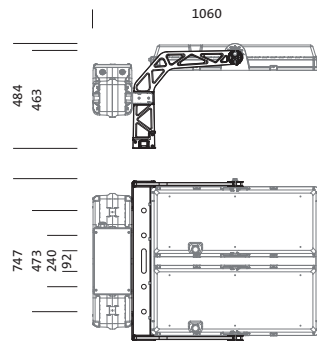

Bestell-Nr.: 5XA71000XE | **GTIN (EAN):** 4058352325339

Produktbeschreibung: Sirius, Bügel, B747

Sirius®, Tragbügel, Tragbügel, aus Aluminium, pulverbeschichtet, Siteco® eisenglimmer (DB 702S), für 1 Lichtkopf, Breite: 747mm, Schutzart (gesamt): IP66, Prüfzeichen: CE, Verpackungseinheit: 1 Stück

IP 66 CE

Gew. (kg): 6,0
GTIN (EAN): 4058352325339

Bestell-Nr.: 5XA71000XE | **GTIN (EAN):** 4058352325339

Technische Detailbeschreibung: Sirius,Bügel,B747

Kenndaten

- Produkttyp: Tragbügel
- Produktname: Sirius®
- Bestell-Nr.: 5XA71000XE

Abmessung, Gewicht

- Breite: 747mm
- Gewicht: 6,0kg

Bestell-Nr.: 5XA71000XE | GTIN (EAN): 4058352325339

Maße: Sirius,Bügel,B747